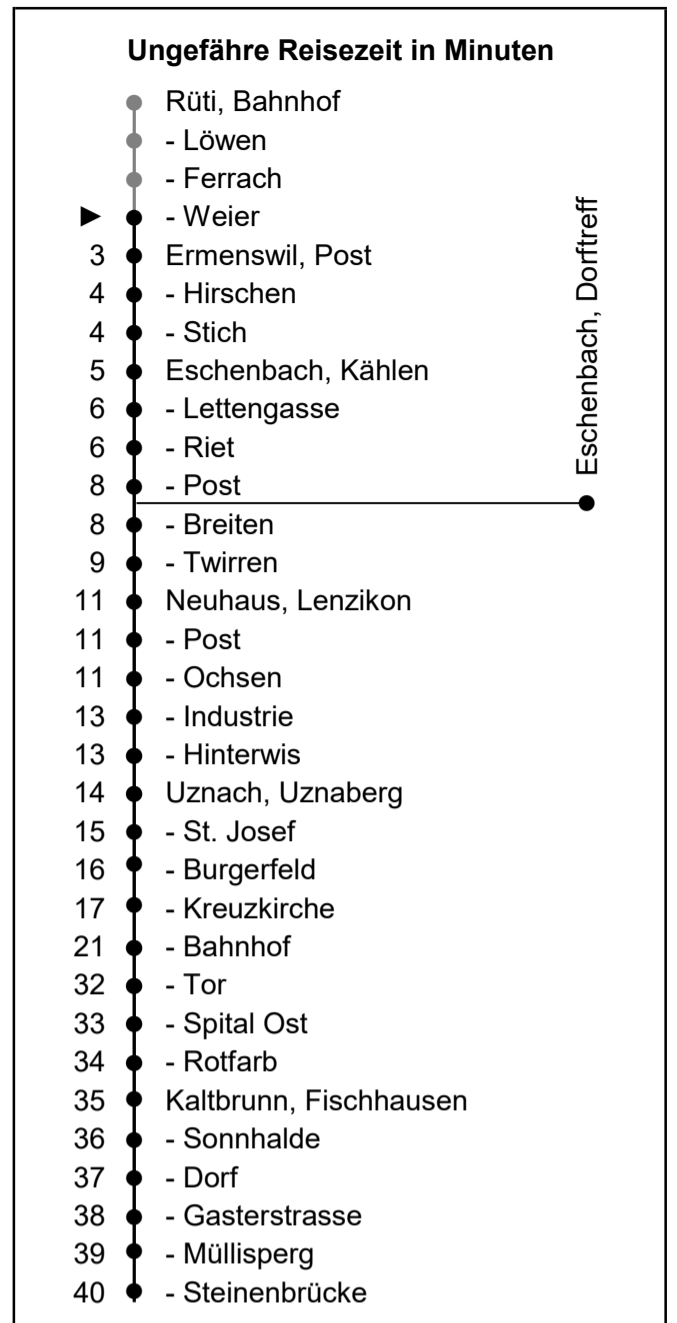

631

www.schneiderbus.ch
055 286 21 21

ZVV-Contact: 0848 988 988

Nächste Abfahrten

Weier

Richtung Kaltbrunn

via Eschenbach - Uznach

Gültig von 11.12.2022 bis 09.12.2023

HALT AUF VERLANGEN
Handzeichen geben = Missverständnisse vermeiden

Als Sonntage gelten: 25. + 26. Dezember, 1. Januar, Karfreitag, Ostermontag, Auffahrt, Pfingstmontag, 1. August

h	Montag - Freitag	Samstag	Sonntag	h
5				5
6	A 03 18 A 33 48	18 A 48		6
7	A 03 18 A 33 48	18 A 48	18 A 48	7
8	A 03 18 48	18 A 48	18 A 48	8
9	18 48	18 A 48	18 A 48	9
10	18 48	18 A 48	18 A 48	10
11	18 48	18 A 48	18 A 48	11
12	18 48	18 A 48	18 A 48	12
13	18 48	18 A 48	18 A 48	13
14	18 48	18 A 48	18 A 48	14
15	18 48	18 A 48	18 A 48	15
16	18 A 33 48	18 A 48	18 A 48	16
17	A 03 18 A 33 48	18 A 48	18 A 48	17
18	A 03 18 A 33 48	18 A 48	18 A 48	18
19	18 48	18 A 48	A 18 A 48	19
20	F 18 F 48	A 18 A 48	A 18 A 48	20
21	F 18 A 48	A 18 A 48	A 18 A 48	21
22	A 18 A 48	A 18 A 48	A 18	22
23	A 18	A 18		23
0				0
1				1
2				2
3				3

Zeichenerklärung:

A fährt nur bis Eschenbach Dorftreff

F fährt nur bis Uznach Bahnhof