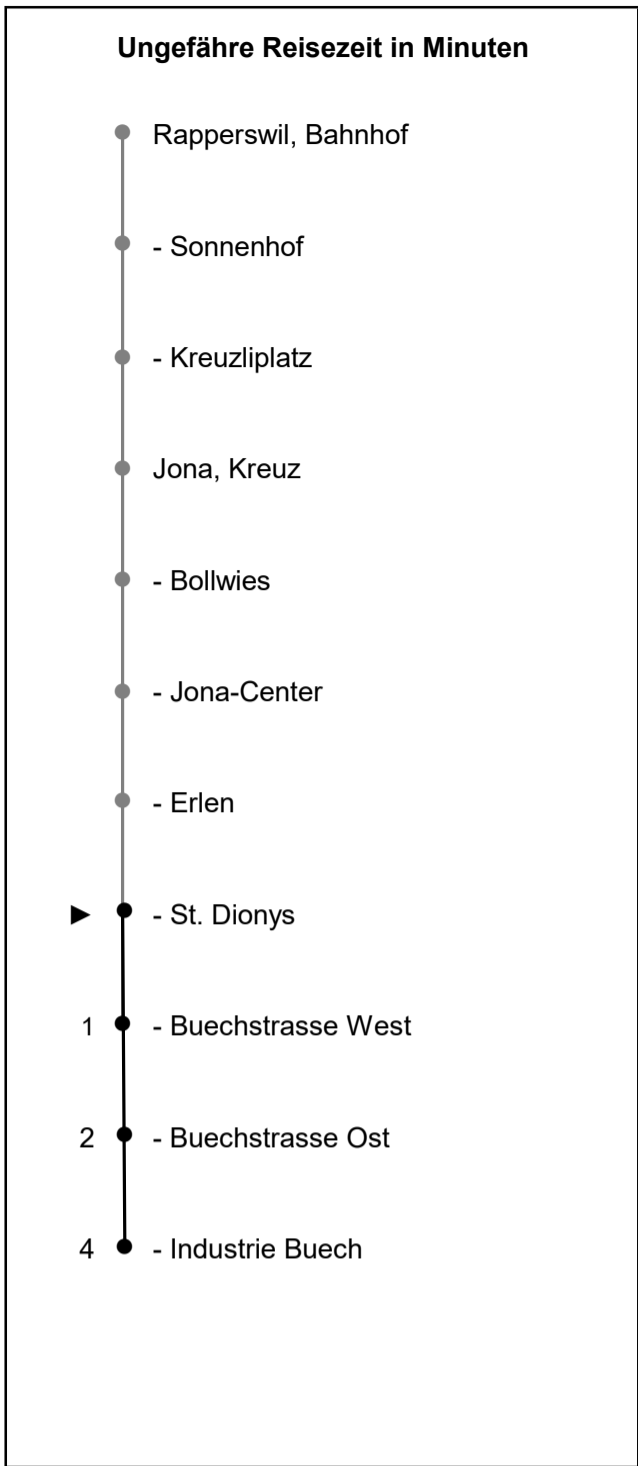

# 621

www.schneiderbus.ch  
055 286 21 21

ZVV-Contact: 0848 988 988

Nächste Abfahrten

## St. Dionys

## Richtung Industrie Buech

Gültig von 11.12.2022 bis 09.12.2023

**HALT AUF VERLANGEN**  
Handzeichen geben = Missverständnisse vermeiden

Als Sonntage gelten: 25. + 26. Dezember, 1. Januar, Karfreitag, Ostermontag, Auffahrt, Pfingstmontag, 1. August, 1. November

h	Montag - Freitag	Samstag	Sonntag	h
5				5
6	11 41			6
7	11 41			7
8	11			8
9				9
10				10
11	41			11
12				12
13	11			13
14				14
15				15
16	35			16
17	05 29 59			17
18				18
19				19
20				20
21				21
22				22
23				23
0				0
1				1
2				2
3				3