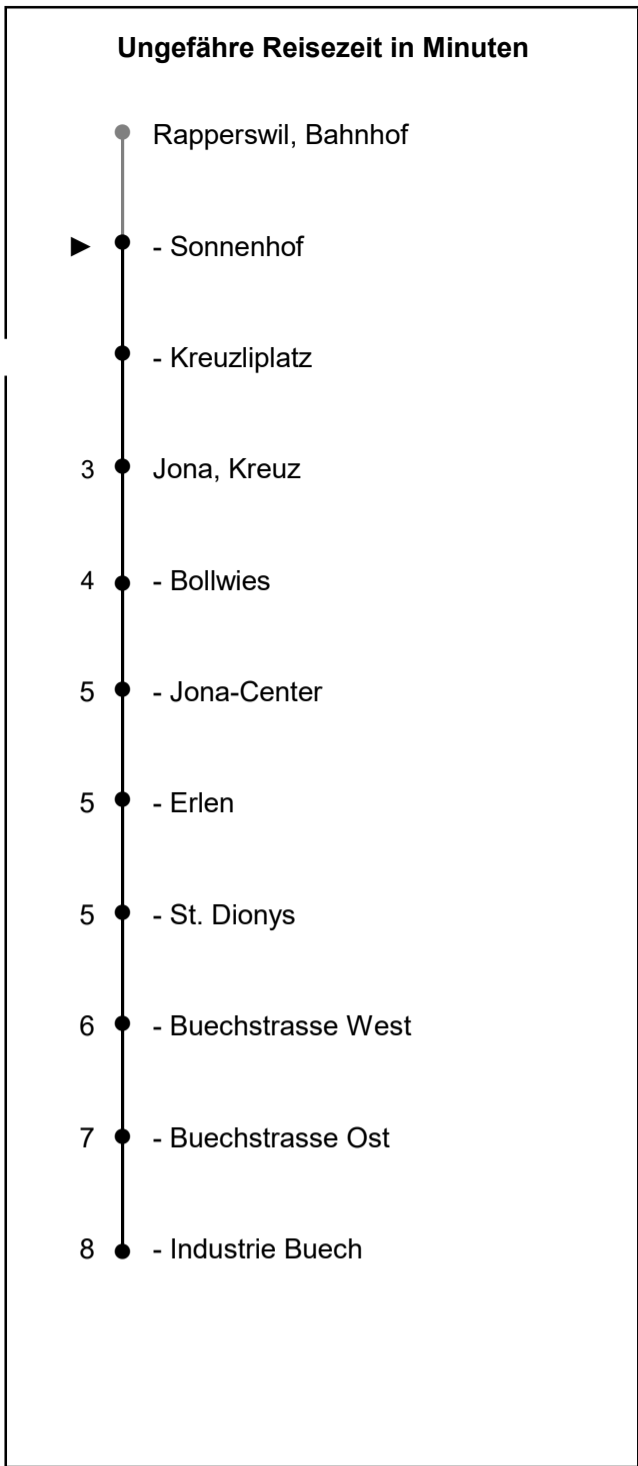

# 621

www.schneiderbus.ch  
055 286 21 21

ZVV-Contact: 0848 988 988

Nächste Abfahrten

## Richtung Industrie Buech

Gültig von 11.12.2022 bis 09.12.2023

**HALT AUF VERLANGEN**  
Handzeichen geben = Missverständnisse vermeiden

Als Sonntage gelten: 25. + 26. Dezember, 1. Januar, Karfreitag, Ostermontag, Auffahrt, Pfingstmontag, 1. August, 1. November

h	Montag - Freitag	Samstag	Sonntag	h
5				5
6	05 35			6
7	05 35			7
8	05			8
9				9
10				10
11	35			11
12				12
13	05			13
14				14
15				15
16	28 58			16
17				17
18				18
19				19
20				20
21				21
22				22
23				23
0				0
1				1
2				2
3				3