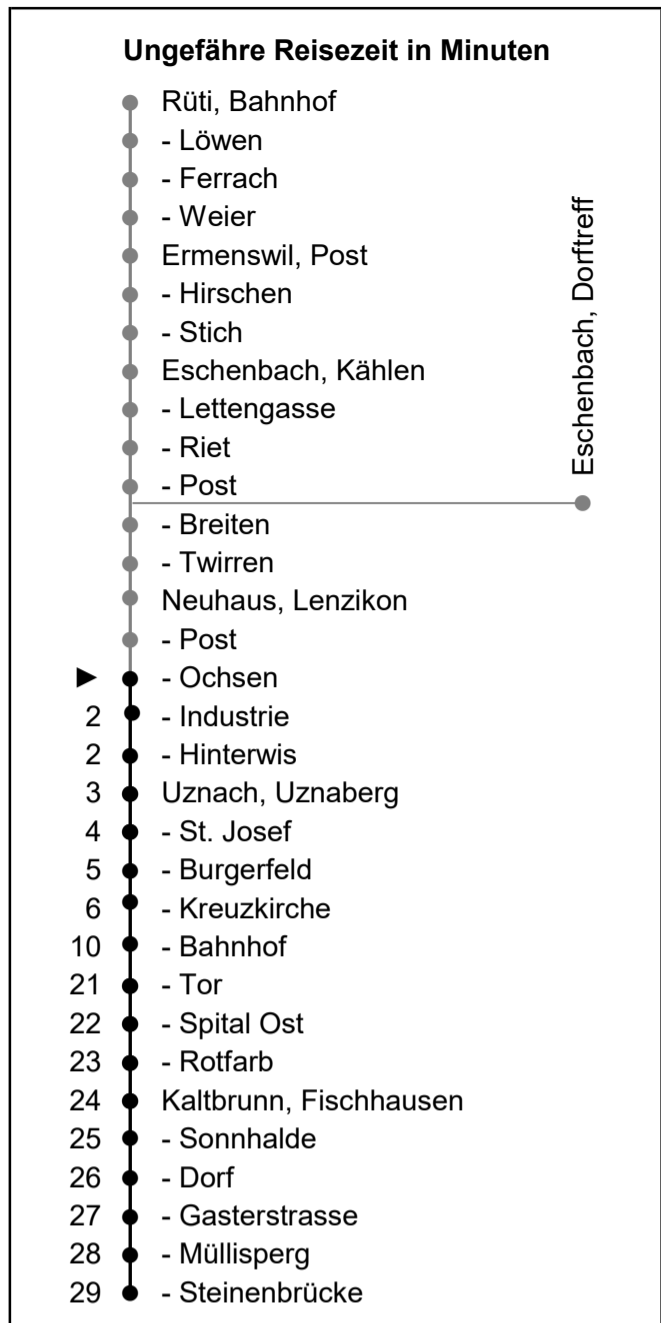

631

schneider

B u s b e t r i e b e

www.schneiderbus.ch
055 286 21 21

PostAuto

Nächste Abfahrten

Ochsen

Richtung Kaltbrunn via Uznach

Gültig von 11.12.2022 bis 09.12.2023

HALT AUF VERLANGEN

Handzeichen geben = Missverständnisse vermeiden

Als Sonntage gelten: 25. + 26. Dezember, 1. Januar, Karfreitag, Ostermontag, Auffahrt, Pfingstmontag, 1. August

Zeichenerklärung:

F fährt nur bis Uznach Bahnhof