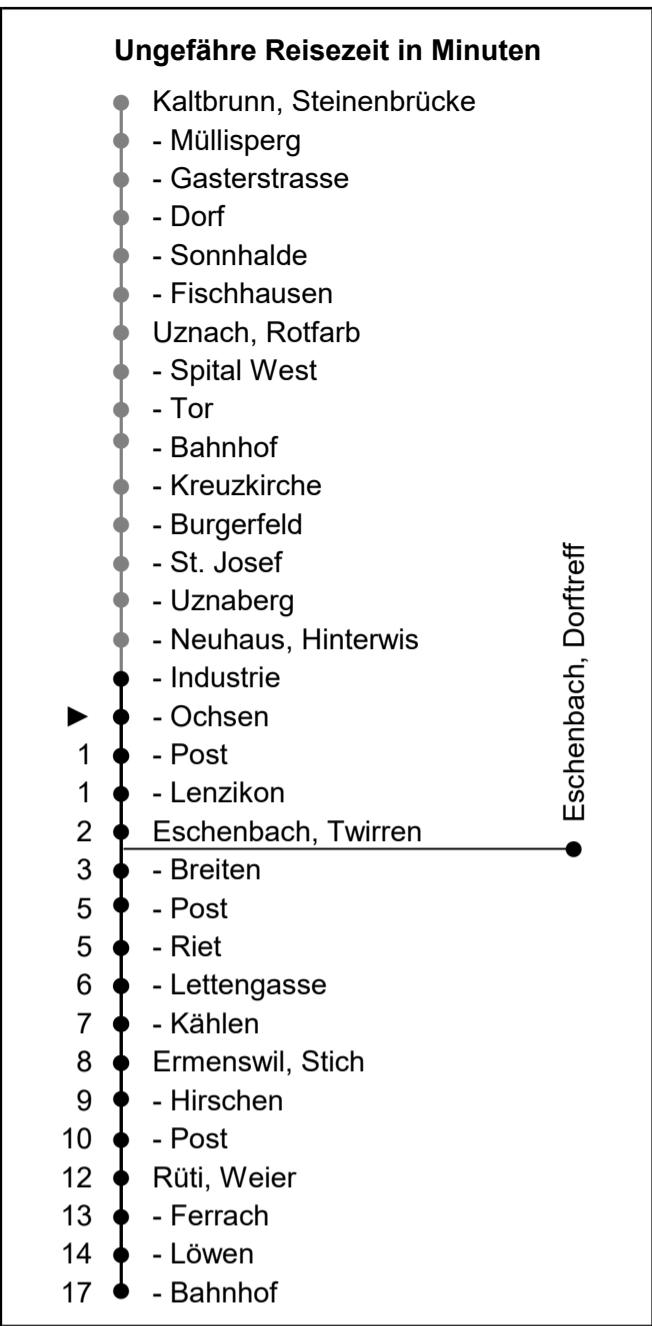

631

schneider

B u s b e t r i e b e

www.schneiderbus.ch
055 286 21 21

Ochsen

Richtung Rüti Bahnhof via Eschenbach

Gültig von 11.12.2022 bis 09.12.2023

HALT AUF VERLANGEN

Handzeichen geben = Missverständnisse vermeiden

Nächste Abfahrten

Als Sonntage gelten: 25. + 26. Dezember, 1. Januar, Karfreitag, Ostermontag, Auffahrt, Pfingstmontag, 1. August

h	Montag - Freitag	Samstag	Sonntag	h
5				5
6	27 57	27		6
7	27 57	27	27	7
8	27 57	27	27	8
9	27 57	27	27	9
10	27 57	27	27	10
11	27 57	27	27	11
12	27 57	27	27	12
13	27 57	27	27	13
14	27 57	27	27	14
15	27 57	27	27	15
16	27 57	27	27	16
17	27 57	27	27	17
18	27 57	27	27	18
19	27 57	27		19
20	27 57			20
21	27 57			21
22				22
23				23
0				0
1				1
2				2
3				3

Zeichenerklärung:
B fährt nur bis Eschenbach Dorftreff