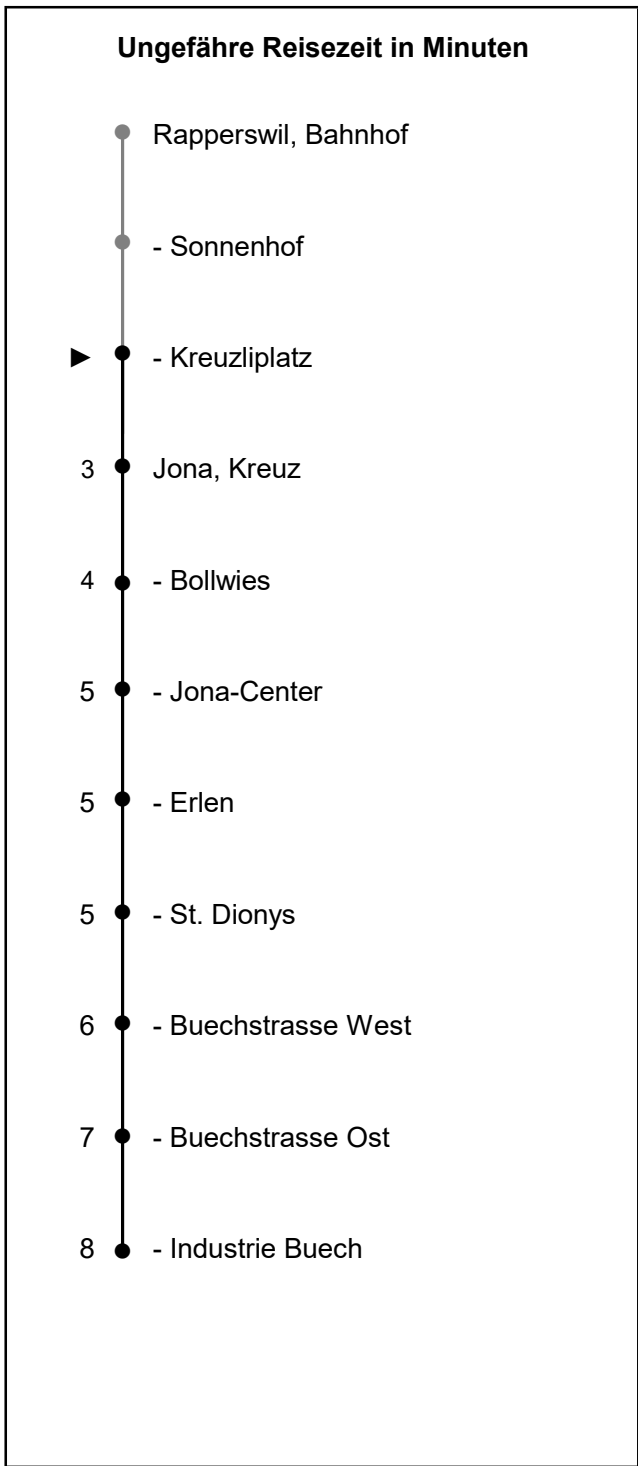

621

www.schneiderbus.ch
055 286 21 21

ZVV-Contact: 0848 988 988

Nächste Abfahrten

Kreuzliplatz

Richtung Industrie Buech

Gültig von 11.12.2022 bis 09.12.2023

HALT AUF VERLANGEN
Handzeichen geben = Missverständnisse vermeiden

Als Sonntage gelten: 25. + 26. Dezember, 1. Januar, Karfreitag, Ostermontag, Auffahrt, Pfingstmontag, 1. August, 1. November

h	Montag - Freitag	Samstag	Sonntag	h
5				5
6	06 36			6
7	06 36			7
8	06			8
9				9
10				10
11	36			11
12				12
13	06			13
14				14
15				15
16	29 59			16
17				17
18				18
19				19
20				20
21				21
22				22
23				23
0				0
1				1
2				2
3				3