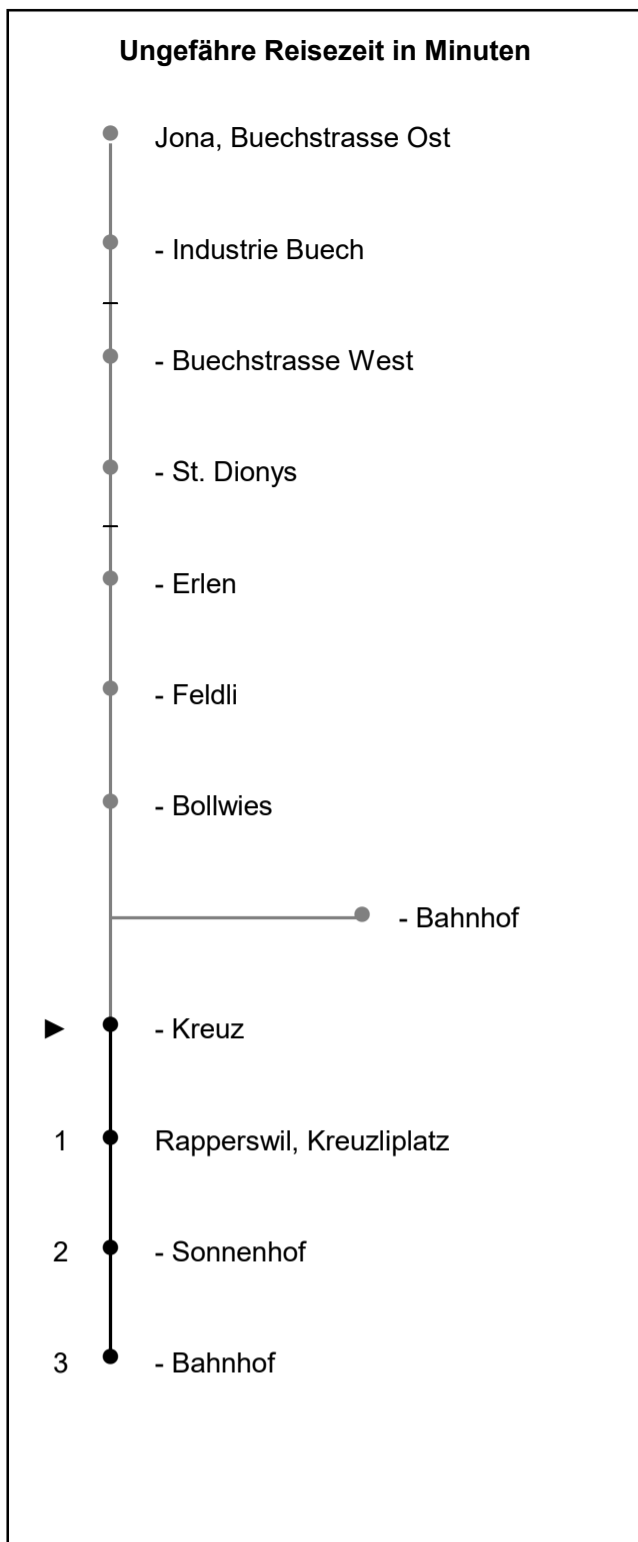

621

www.schneiderbus.ch
055 286 21 21

ZVV-Contact: 0848 988 988

Nächste Abfahrten

Kreuz

Richtung Rapperswil Bahnhof

Gültig von 11.12.2022 bis 09.12.2023

HALT AUF VERLANGEN
Handzeichen geben = Missverständnisse vermeiden

Als Sonntage gelten: 25. + 26. Dezember, 1. Januar, Karfreitag, Ostermontag, Auffahrt, Pfingstmontag, 1. August, 1. November

h	Montag - Freitag	Samstag	Sonntag	h
5				5
6	20 50			6
7	20 50			7
8				8
9				9
10				10
11	50			11
12				12
13				13
14				14
15				15
16	18 46			16
17				17
18	16			18
19				19
20				20
21				21
22				22
23				23
0				0
1				1
2				2