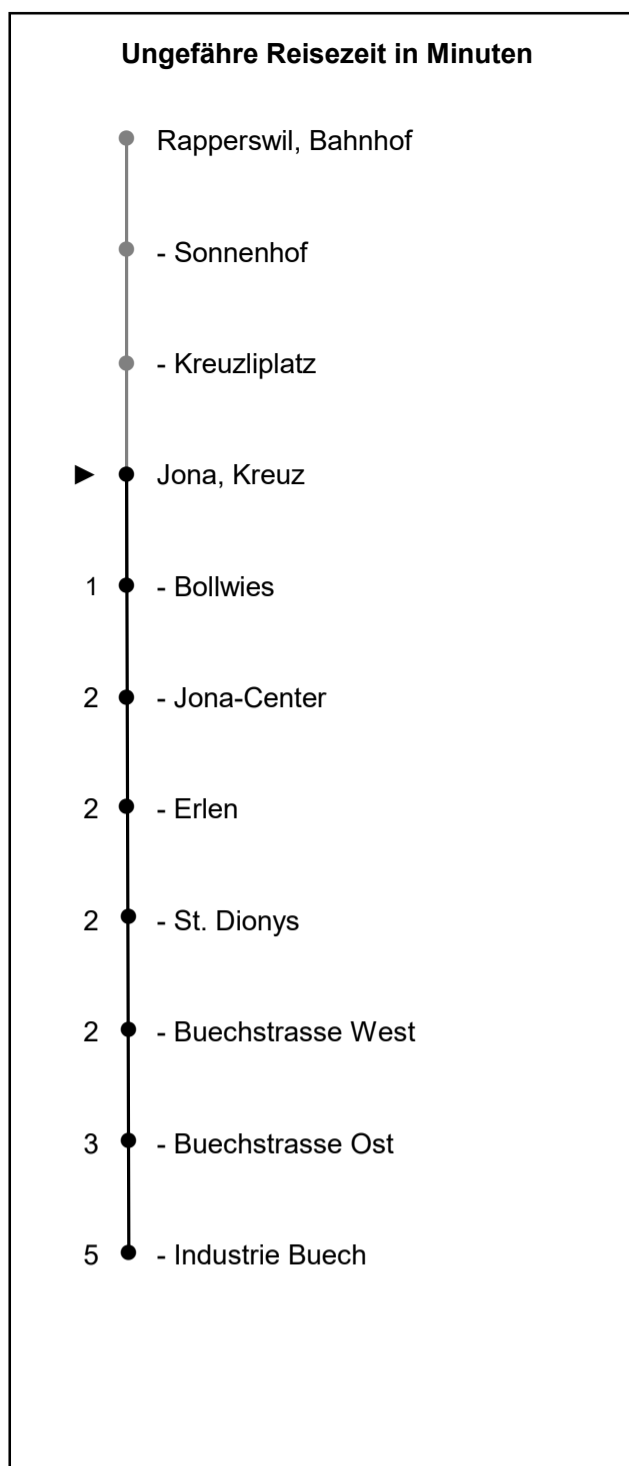

621

www.schneiderbus.ch
055 286 21 21

ZVV-Contact: 0848 988 988

Nächste Abfahrten

Jona Kreuz

Richtung Industrie Buech

Gültig von 11.12.2022 bis 09.12.2023

Als Sonntage gelten: 25. + 26. Dezember, 1. Januar, Karfreitag, Ostermontag, Auffahrt, Pfingstmontag, 1. August, 1. November

h	Montag - Freitag	Samstag	Sonntag	h
5				5
6	09 39			6
7	09 39			7
8	09			8
9				9
10				10
11	39			11
12				12
13	09			13
14				14
15				15
16	33			16
17	03			17
18				18
19				19
20				20
21				21
22				22
23				23
0				0
1				1
2				2
3				3