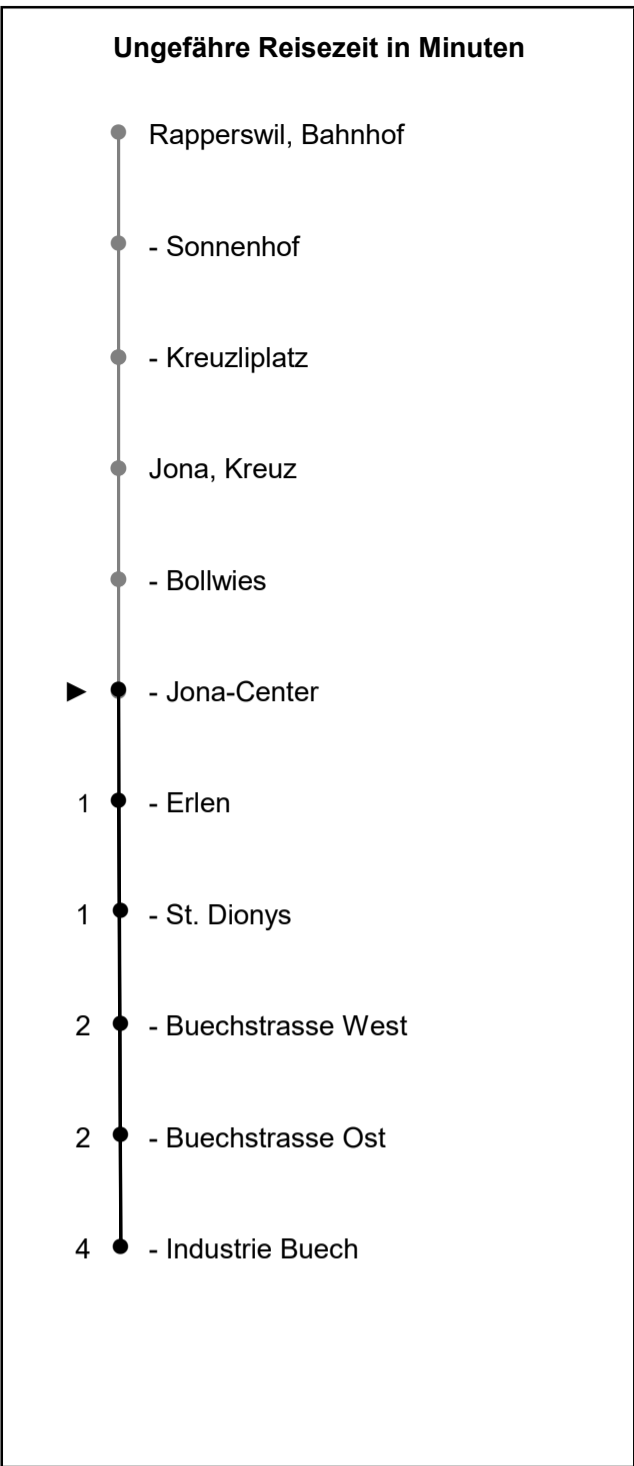

621

www.schneiderbus.ch
055 286 21 21

ZVV-Contact: 0848 988 988

Nächste Abfahrten

Jona-Center

Richtung Industrie Buech

Gültig von 11.12.2022 bis 09.12.2023

HALT AUF VERLANGEN
Handzeichen geben = Missverständnisse vermeiden

Als Sonntage gelten: 25. + 26. Dezember, 1. Januar, Karfreitag, Ostermontag, Auffahrt, Pfingstmontag, 1. August, 1. November

h	Montag - Freitag	Samstag	Sonntag	h
5				5
6	11 41			6
7	11 41			7
8	11			8
9				9
10				10
11	41			11
12				12
13	11			13
14				14
15				15
16	35			16
17	05 29 59			17
18				18
19				19
20				20
21				21
22				22
23				23
0				0
1				1
2				2
3				3