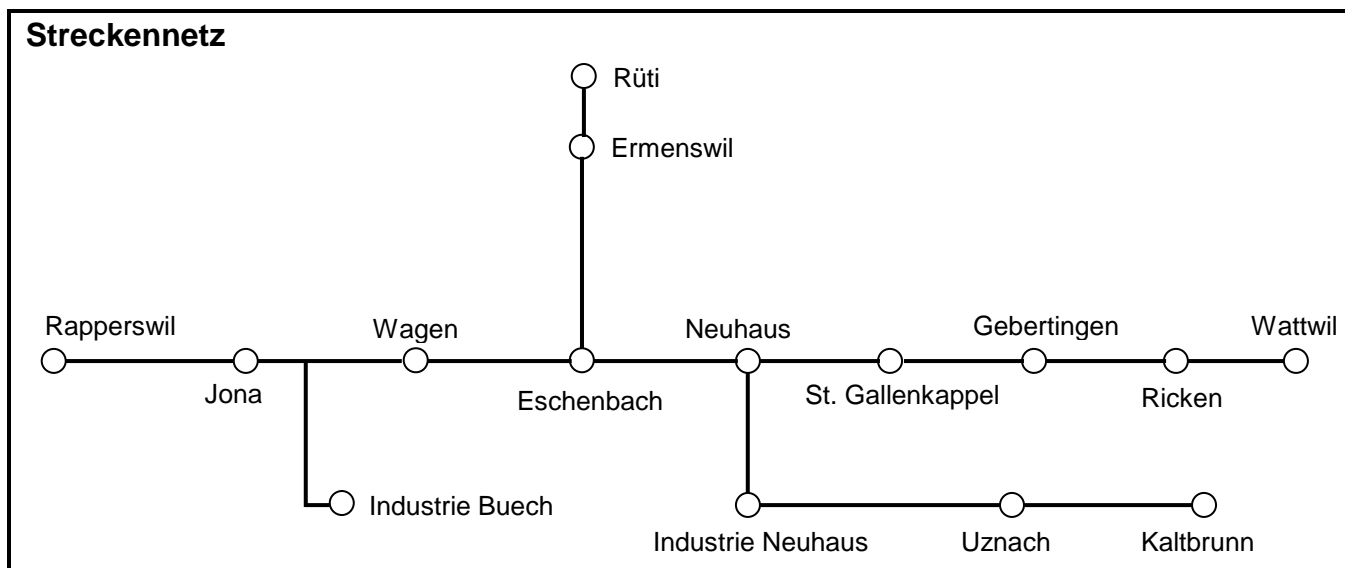

# Werbung im Bus

## Busbetrieb in Zahlen

<b>Streckennetz</b>	Rapperswil - Jona - Eschenbach - Ricken - Wattwil Rüti - Eschenbach - Uznach - Kaltbrunn
<b>Fahrzeuge</b>	6 Standard-Busse 3 Gelenkbusse
<b>Fahrleistungen</b>	Standard-Busse rund 100'000 km und Gelenkbusse 65'000 km pro Jahr
<b>Fahrgäste</b>	Jährlich 1'450'000 Passagiere.

## Werbung mittels Hängekarton in den Linienbussen

### Format und Preise

<b>Format</b>	Breite 25 cm, Länge 35 cm
<b>Material</b>	Fester Karton mit Lochung oben (Distanz 15 cm)
<b>Platzierung</b>	An verschiedenen Aushangstellen in den Bussen.
<b>Preise</b>	Fr. 2.-- pro Hängekarton und Tag zuzüglich MWST.
<b>Zuschlag</b>	Für Hängekartons mit Dispenser Fr. -.50 pro Stück und Tag.
<b>Anlieferung</b>	Bedruckt und gelocht spätestens fünf Arbeitstage vor Aushang.