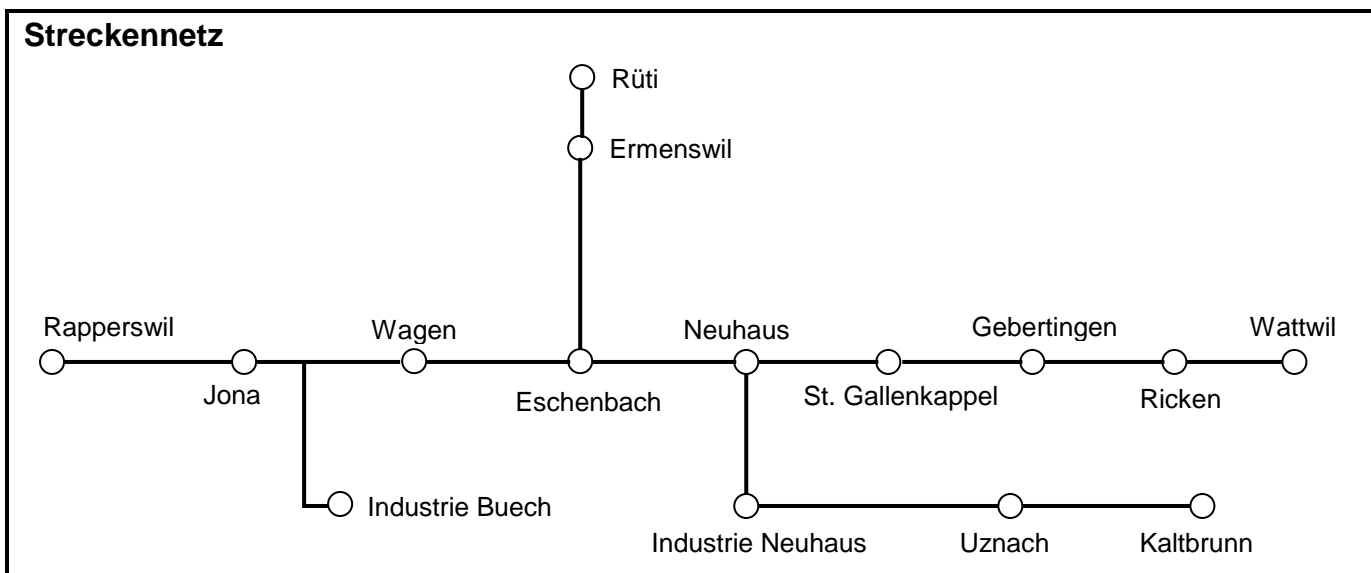

Werbung am Bus

Plazieren Sie Ihre Werbung auf unseren Bussen. Mit uns fährt Ihre Werbung übers Land und in die Stadt. Ihre Reklame ist im Blickfeld von Autofahrern, Fussgängern und Fahrgästen.

Busbetrieb in Zahlen

- Streckennetz** Rapperswil - Jona - Eschenbach - Ricken - Wattwil
 Kaltbrunn - Uznach - Eschenbach – Rüti
 Rapperswil - Jona – Industrie Buech
- Fahrzeuge** 7 Standard-Busse
 3 Gelenkbusse
- Fahrleistungen** Standard-Busse rund 100'000 km und Gelenkbusse 65'000 km pro Jahr
- Fahrgäste** Jährlich 1'500'000 Passagiere