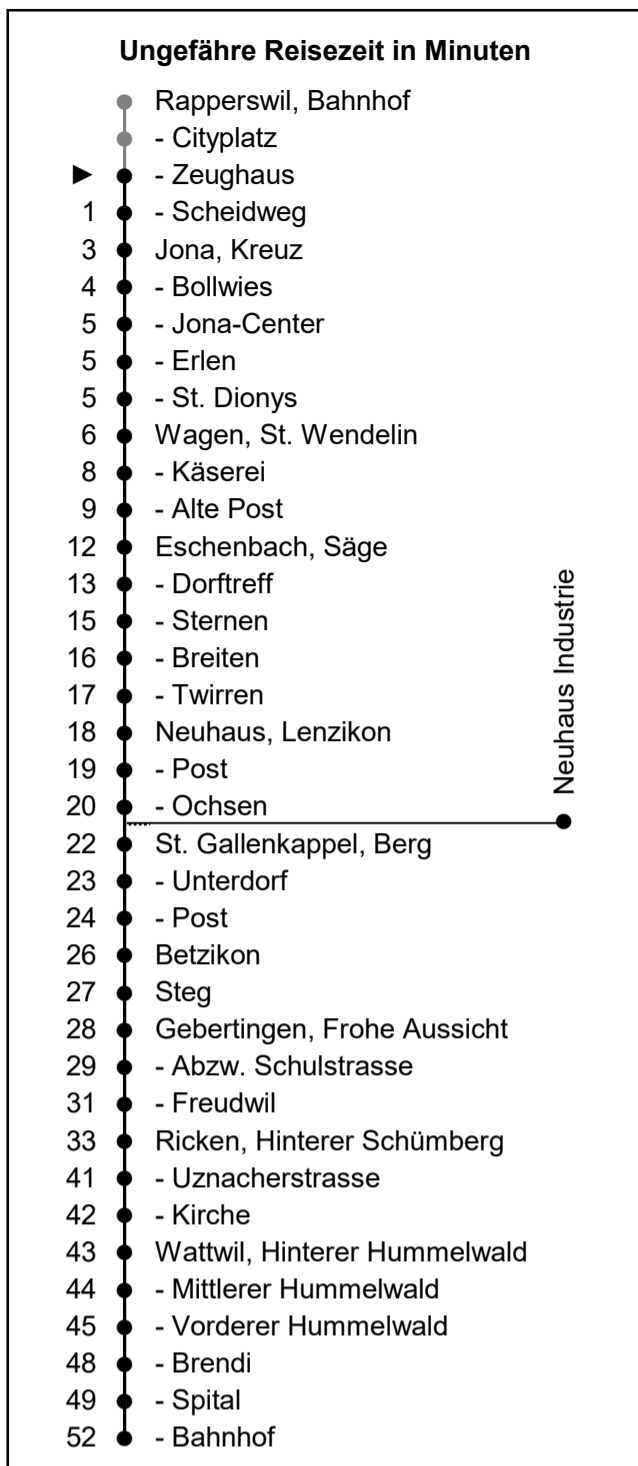

622

www.schneiderbus.ch
055 286 21 21

ZVV-Contact: 0848 988 988

Nächste Abfahrten

Zeughaus

Richtung Wattwil Bahnhof via Eschenbach

Gültig von 11.12.2022 bis 09.12.2023

HALT AUF VERLANGEN
Handzeichen geben = Missverständnisse vermeiden

Als Sonntage gelten: 25. + 26. Dezember, 1. Januar, Karfreitag, Ostermontag, Auffahrt, Pfingstmontag, 1. August

h	Montag - Freitag	Samstag	Sonntag	h
5	A 53			5
6	A 05 A/D 22 35 A 53	35		6
7	A 05 A 23 35 B 53	A 05 35	A 05 A 35	7
8	A 05 35	A 05 35	A 05 35	8
9	A 05 35	A 05 35	A 05 35	9
10	A 05 35	A 05 35	A 05 35	10
11	A 05 35	A 05 35	A 05 35	11
12	A 05 35	A 05 35	A 05 35	12
13	A 05 35	A 05 35	A 05 35	13
14	A 05 35	A 05 35	A 05 35	14
15	A 05 35	A 05 35	A 05 35	15
16	A 05 35 A 53	A 05 35	A 05 35	16
17	A 05 A 23 35 A 53	A 05 35	A 05 35	17
18	A 05 A 23 35 B 53	A 05 35	A 05 35	18
19	A 05 c 35	A 05 A 35	A 05 A 35	19
20	A 05 A 35	A 05 A 35	A 05 A 35	20
21	A 08 A 38	A 08 A 38	A 08 A 38	21
22	A 08 A 38	A 08 A 38	A 08	22
23	A 08 A 38	A 08 A/N 38		23
0	A/N 38	A/N 38		0
1	N 54	N 54		1
2				2
3	N 06	N 06		3

Zeichenerklärung:

A nur bis St. Gallenkappel
B nur bis Eschenbach
C nur bis Ricken

D fährt via Industrie Neuhaus

N: Nachtbus (Linie 623 gemäss separatem Fahr- und Linienplan) verkehrt in den Nächten Fr/Sa und Sa/So sowie in den Nächten an Silvester, vor Karfreitag, vor Ostermontag, 30. April/1. Mai, vor Auffahrt, an Auffahrt, vor Pfingstmontag, 31. Juli/1. August, ohne Nächte: 24./25. Dezember, 25./26. Dezember