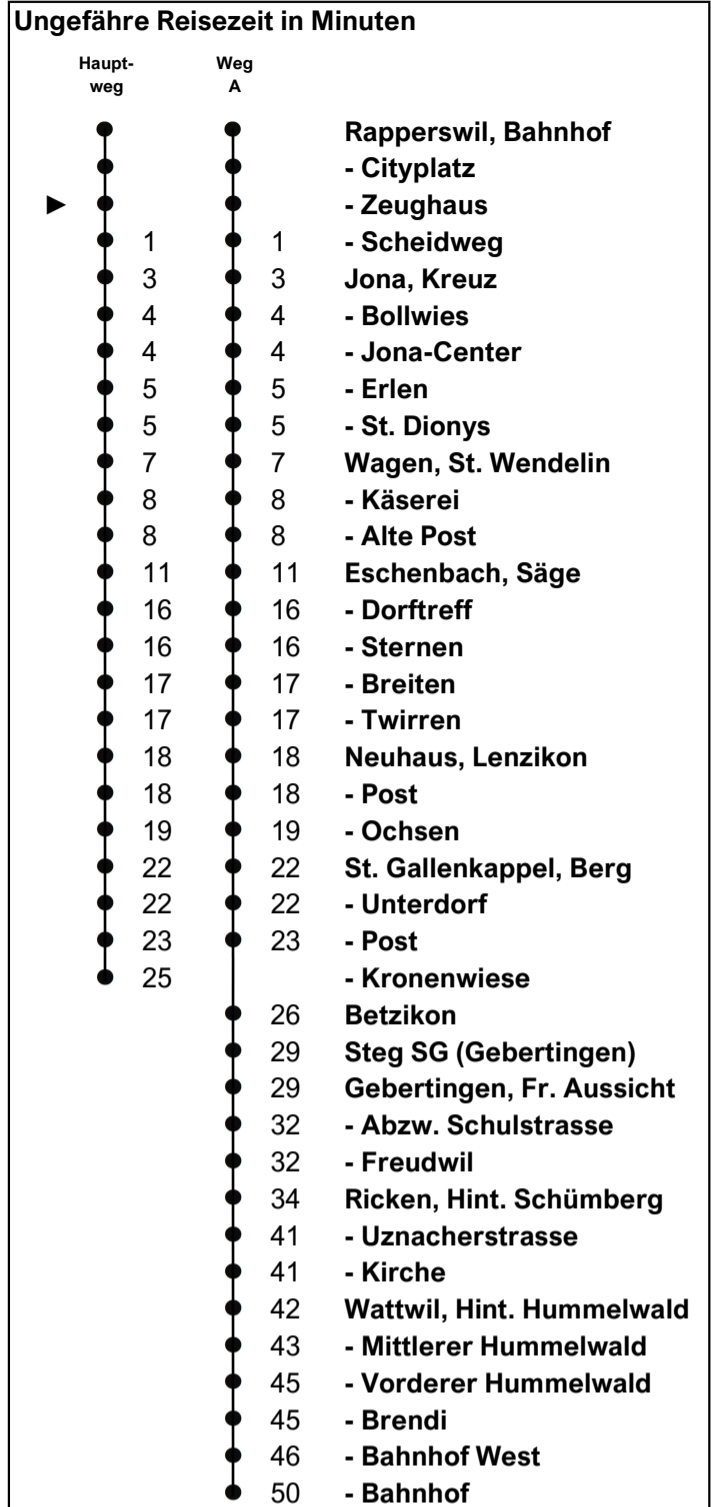

622

schneider
Busbetriebe

www.schneiderbus.ch
055 286 21 21

Rapperswil SG, Zeughaus

Richtung
Wattwil, Bahnhof
via Eschenbach SG, St. Gallenkappel

Gültig von 15.12.2024 bis 12.12.2026

Zeichenerklärung

A Führt Weg A
B Führt nur bis Ricken, Uznacherstrasse

N Nachtbus-Linie 623 gemäss separatem Fahrplan und Linienplan (nur Nächte Fr/Sa und Sa/So)

Als Feiertage gelten:
25. Dezember, 26. Dezember, 1. Januar, Karfreitag, Ostermontag, Auffahrt, Pfingstmontag, 1. August

h	Montag - Freitag	Samstag	Sonn- und Feiertag	h
5	48			5
6	03 18 A 33 48	A 34 49		6
7	03 18 A 33 48	04 19 A 34 49	04 34	7
8	03 18 A 34 49	04 19 A 34 49	04 A 34	8
9	04 19 A 34 49	04 19 A 34 49	04 A 34	9
10	04 19 A 34 49	04 19 A 34 49	04 A 34	10
11	04 19 A 34 49	04 19 A 34 49	04 A 34	11
12	04 19 A 34 49	04 19 A 34 49	04 A 34	12
13	04 19 A 34 49	04 19 A 34 49	04 A 34	13
14	04 19 A 34 49	04 19 A 34 49	04 A 34	14
15	04 19 A 34 49	04 19 A 34 49	04 A 34	15
16	04 19 A 33 48	04 19 A 34 49	04 A 34	16
17	03 18 A 33 48	04 19 A 34 49	04 A 34	17
18	03 18 A 33 48	04 19 34	04 34	18
19	03 18 B 33 49	04 34	04 34	19
20	04 19 34 49	04 34	04 34	20
21	08 38	08 38	08 38	21
22	08 38	08 38	08 38	22
23	08 38	08 38	08 38	23
0		N 38		0
1		N 55		1
2				2
3		N 11		3