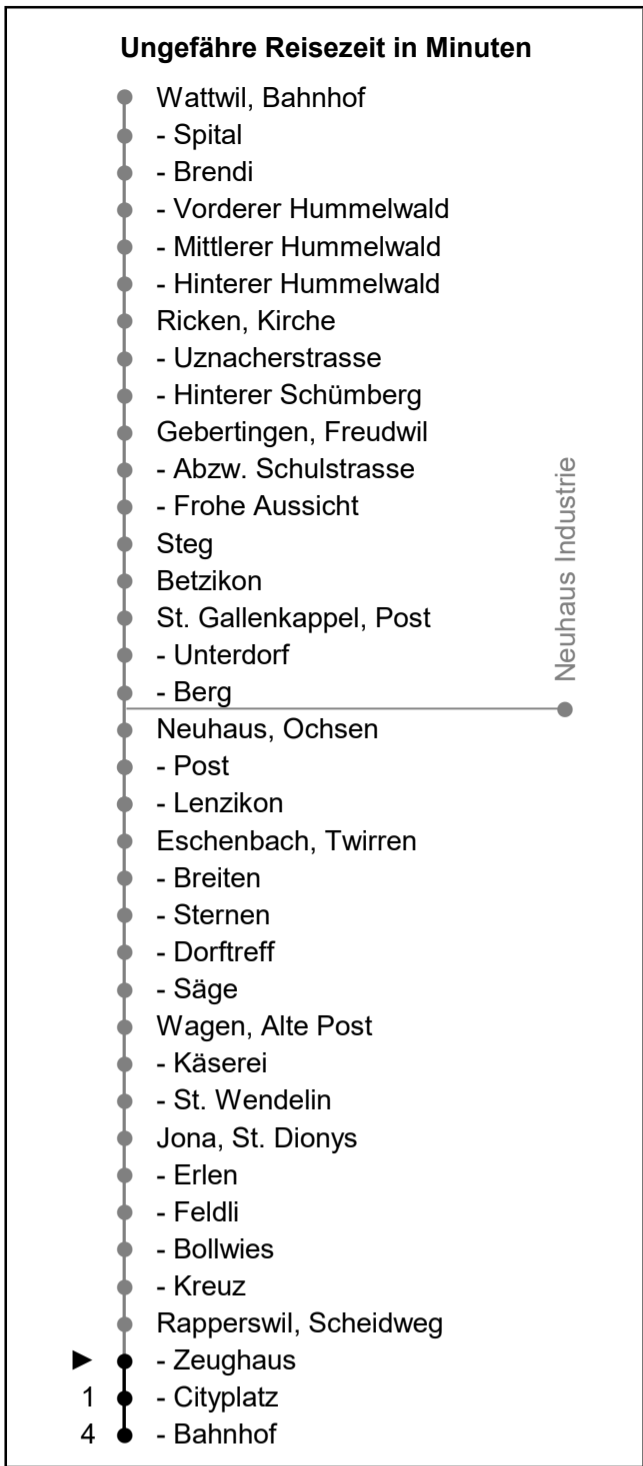

622

www.schneiderbus.ch
055 286 21 21

ZVV-Contact: 0848 988 98

Nächste Abfahrten

Zeughaus

Richtung Rapperswil Bahnhof

Gültig von 11.12.2022 bis 09.12.2023

Bei Stau auf der Neuen Jonastrasse wird diese Haltestelle durch die Linie 622 zeitweise nicht bedient. Alternativ kann die Haltestelle Kreuzliplatz benützt werden (Linien 621, 994, 885).

Als Sonntage gelten: 25. + 26. Dezember, 1. Januar, Karfreitag, Ostermontag, Auffahrt, Pfingstmontag, 1. August

h	Montag - Freitag	Samstag	Sonntag	h
5	40 52			5
6	10 22 40 52	22 52	52	6
7	10 22 40 52	22 52	22 52	7
8	10 22 52	22 52	22 52	8
9	22 52	22 52	22 52	9
10	22 52	22 52	22 52	10
11	22 52	22 52	22 52	11
12	22 52	22 52	22 52	12
13	22 52	22 52	22 52	13
14	22 52	22 52	22 52	14
15	22 52	22 52	22 52	15
16	22 52	22 52	22 52	16
17	10 22 40 52	22 52	22 52	17
18	10 22 40 52	22 52	22 52	18
19	22 52	22 52	22 52	19
20	22 52	22 52	22 52	20
21	22 52	22 52	22 52	21
22	22 52	22 52		22
23	22	22		23
0	N 22	N 22		0
1	N 22	N 22		1
2	N 58	N 58		2
3				3

Zeichenerklärung:

N: Nachtbus (Linie 623 gemäss separatem Fahr- und Linienplan) verkehrt in den Nächten Fr/Sa und Sa/So sowie in den Nächten an Silvester, vor Karfreitag, vor Ostermontag, 30. April/1. Mai, vor Auffahrt, an Auffahrt, vor Pfingstmontag, 31. Juli/1. August, ohne Nächte: 24./25. Dezember, 25./26. Dezember