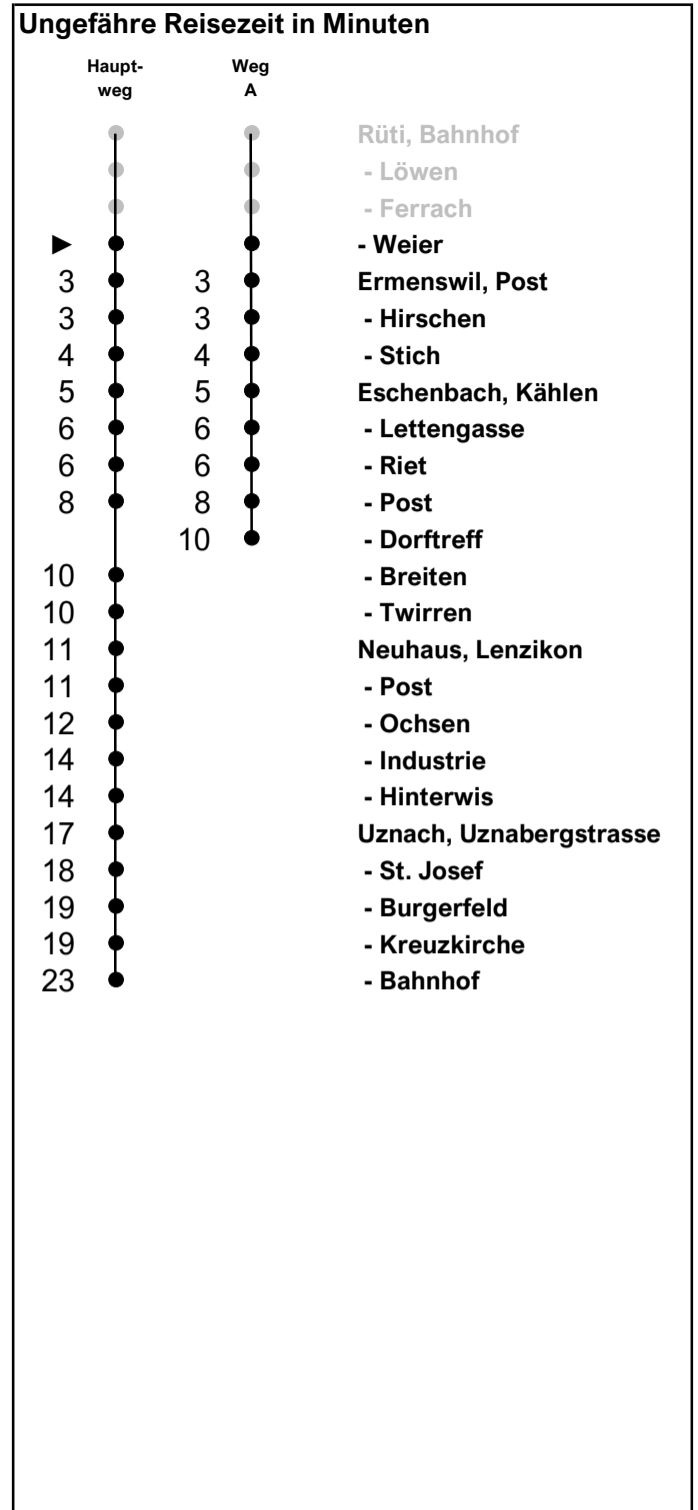

631

schneider
Busbetriebe

www.schneiderbus.ch
055 286 21 21

Rüti ZH, Weier

Richtung

Uznach, Bahnhof

via Eschenbach SG, Neuhaus SG

Gültig von 10.12.2023 bis 13.12.2025

Zeichenerklärung

A Führt Weg A

Als Feiertage gelten:
25. Dezember, 26. Dezember, 1. Januar, Karfreitag,
Ostermontag, Auffahrt, Pfingstmontag, 1. August

h	Montag - Freitag	Samstag	Sonn- und Feiertag	h
5				5
6	A 03 18 A 33 48	18 A 48		6
7	A 03 18 A 33 48	18 A 48	18 A 48	7
8	A 03 18 48	18 A 48	18 A 48	8
9	18 48	18 A 48	18 A 48	9
10	18 48	18 A 48	18 A 48	10
11	18 48	18 A 48	18 A 48	11
12	18 48	18 A 48	18 A 48	12
13	18 48	18 A 48	18 A 48	13
14	18 48	18 A 48	18 A 48	14
15	18 48	18 A 48	18 A 48	15
16	18 A 33 48	18 A 48	18 A 48	16
17	A 03 18 A 33 48	18 A 48	18 A 48	17
18	A 03 18 A 33 48	18 A 48	18 A 48	18
19	18 48	18 A 48	A 18 A 48	19
20	18 48	A 18 A 48	A 18 A 48	20
21	18 A 48	A 18 A 48	A 18 A 48	21
22	A 18 A 48	A 18 A 48	A 18	22
23	A 18	A 18		23
0				0
1				1
2				2
3				3