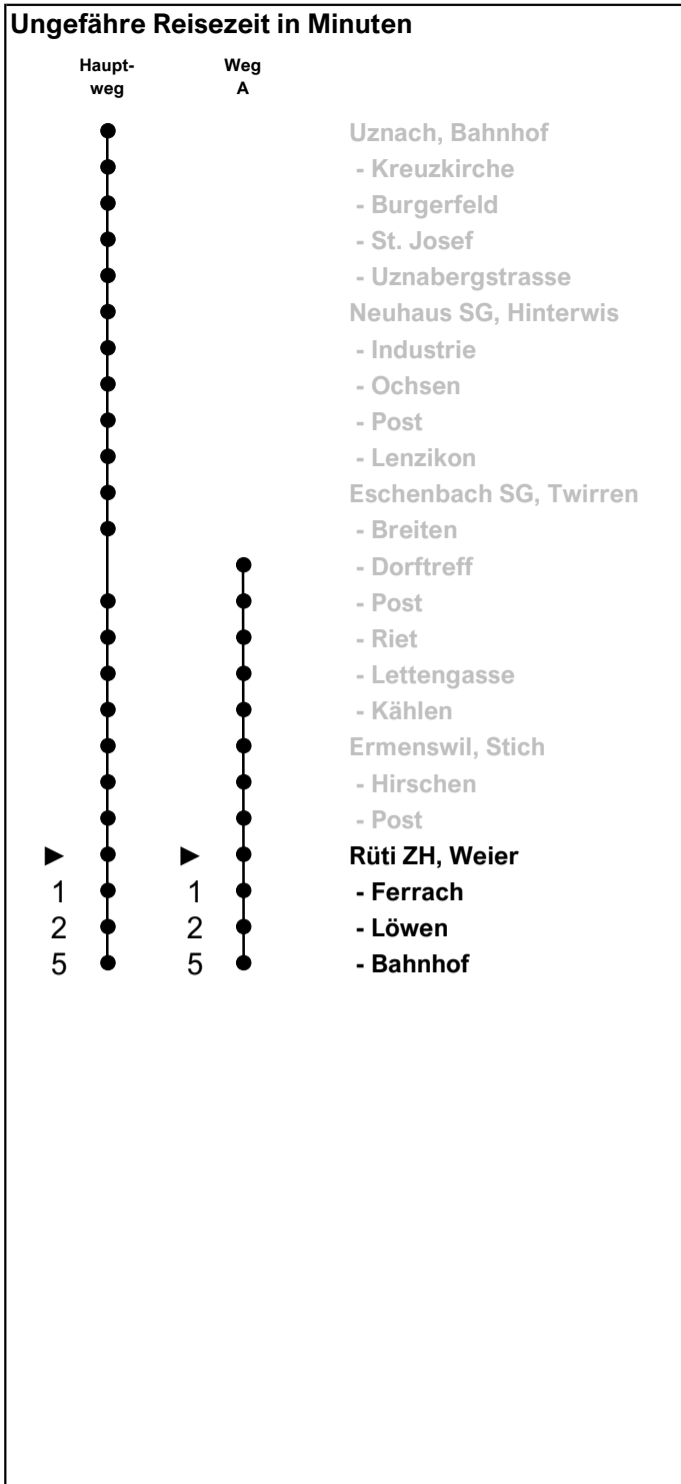

631

schneider
Busbetriebe

www.schneiderbus.ch
055 286 21 21

Rüti ZH, Weier

Richtung Rüti ZH, Bahnhof

Gültig von 10.12.2023 bis 13.12.2025

Zeichenerklärung

A Führt Weg A

Als Feiertage gelten:
25. Dezember, 26. Dezember, 1. Januar, Karfreitag,
Ostermontag, Auffahrt, Pfingstmontag, 1. August

h	Montag - Freitag	Samstag	Sonn- und Feiertag	h
5	54			5
6	A 09 A 24 39 A 54	A 09 39		6
7	09 A 24 39 A 54	A 09 39	B 09 39	7
8	09 39	A 09 39	A 09 39	8
9	09 39	A 09 39	A 09 39	9
10	09 39	A 09 39	A 09 39	10
11	09 39	A 09 39	A 09 39	11
12	09 39	A 09 39	A 09 39	12
13	09 39	A 09 39	A 09 39	13
14	09 39	A 09 39	A 09 39	14
15	09 39	A 09 39	A 09 39	15
16	09 A 24 39 A 54	A 09 39	A 09 39	16
17	09 A 24 39 A 54	A 09 39	A 09 39	17
18	09 A 24 39	A 09 39	A 09 39	18
19	09 39	A 09 39	09 A 39	19
20	09 39	09 A 39	A 09 A 39	20
21	09 39	A 09 A 39	A 09 A 39	21
22	09 A 39	A 09 A 39	A 09	22
23	A 09	A 09		23
0				0
1				1
2				2
3				3