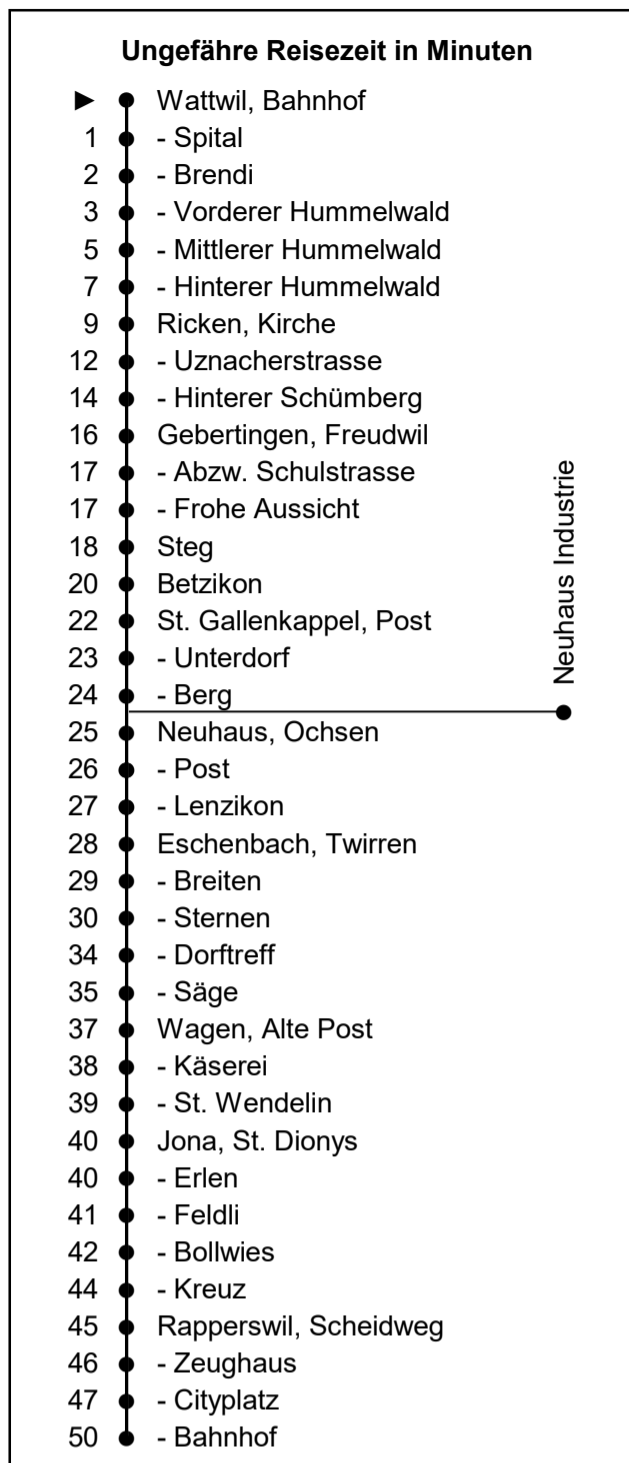

622

www.schneiderbus.ch
055 286 21 21

Nächste Abfahrten

Wattwil Bahnhof

Richtung Rapperswil Bahnhof via Eschenbach

Gültig von 11.12.2022 bis 09.12.2023

Als Sonntage gelten: 25. + 26. Dezember, 1. Januar, Karfreitag, Ostermontag, Auffahrt, Pfingstmontag, 1. August

h	Montag - Freitag	Samstag	Sonntag	h
5				5
6	39			6
7	39	39		7
8	39	39		8
9	39	39	39	9
10	39	39	39	10
11	39	39	39	11
12	39	39	39	12
13	39	39	39	13
14	39	39	39	14
15	39	39	39	15
16	39	39	39	16
17	39	39	39	17
18	39	39	39	18
19	39	39	39	19
20				20
21				21
22				22
23				23
0				0
1				1
2				2
3				3