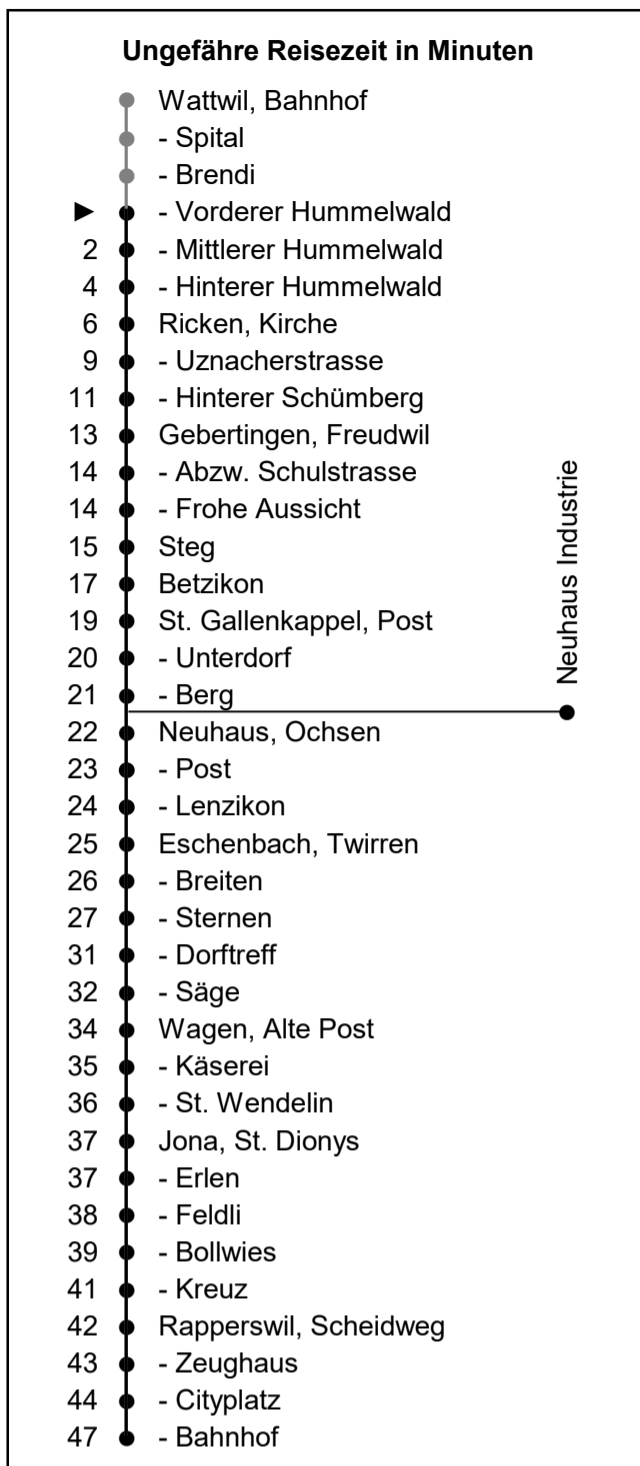

622

www.schneiderbus.ch
055 286 21 21

Nächste Abfahrten

Vorderer Hummelwald

Richtung Rapperswil Bahnhof via Eschenbach

Gültig von 11.12.2022 bis 09.12.2023

HALT AUF VERLANGEN
Handzeichen geben = Missverständnisse vermeiden

Als Sonntage gelten: 25. + 26. Dezember, 1. Januar, Karfreitag, Ostermontag, Auffahrt, Pfingstmontag, 1. August

h	Montag - Freitag	Samstag	Sonntag	h
5				5
6	42			6
7	42	42		7
8	42	42		8
9	42	42	42	9
10	42	42	42	10
11	42	42	42	11
12	42	42	42	12
13	42	42	42	13
14	42	42	42	14
15	42	42	42	15
16	42	42	42	16
17	42	42	42	17
18	42	42	42	18
19	42	42	42	19
20				20
21				21
22				22
23				23
0				0
1				1
2				2
3				3