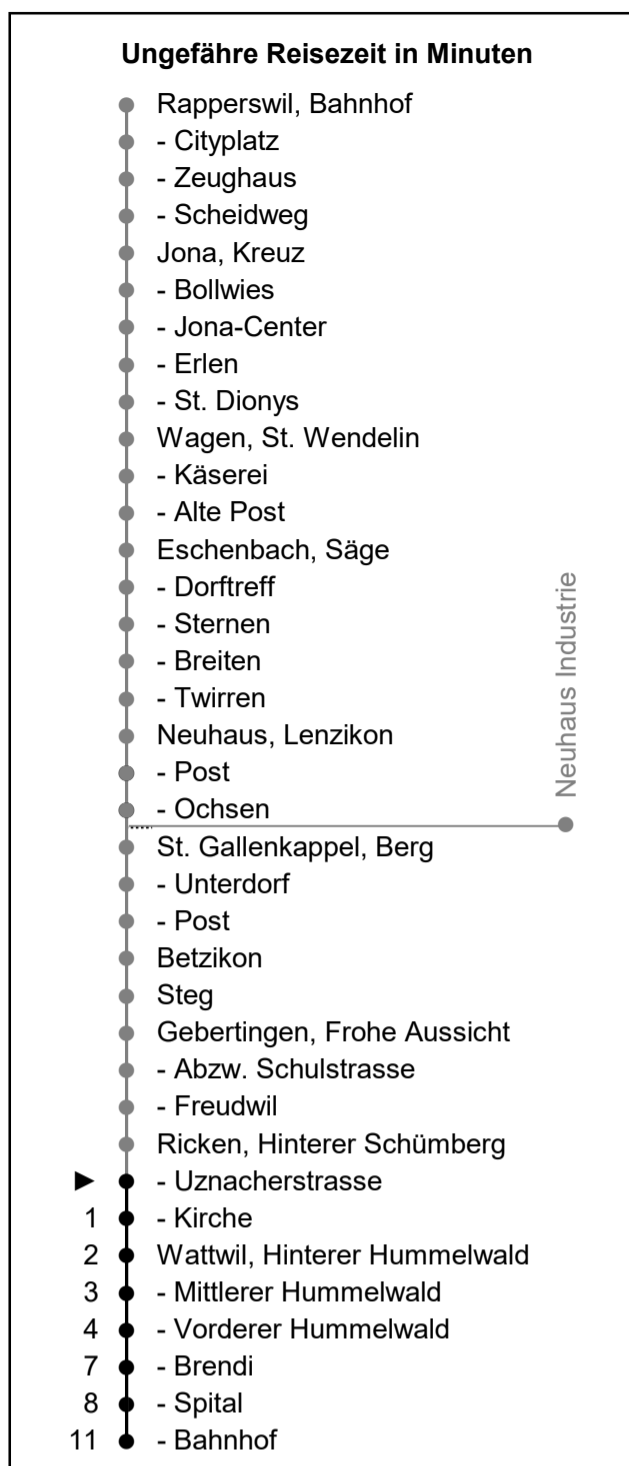

622

www.schneiderbus.ch
055 286 21 21

Nächste Abfahrten

Uznacherstrasse

Richtung Wattwil Bahnhof

Gültig von 13.12.2020 bis 10.12.2022

Als Sonntage gelten: 25. + 26. Dezember, 1. Januar, Karfreitag, Ostermontag, Auffahrt, Pfingstmontag, 1. August

h	Montag - Freitag	Samstag	Sonntag	h
5				5
6	11			6
7	11	11		7
8	11	11		8
9	11	11	11	9
10	11	11	11	10
11	11	11	11	11
12	11	11	11	12
13	11	11	11	13
14	11	11	11	14
15	11	11	11	15
16	11	11	11	16
17	11	11	11	17
18	11	11	11	18
19	11	11	11	19
20				20
21				21
22				22
23				23
0				0
1				1
2				2
3				3