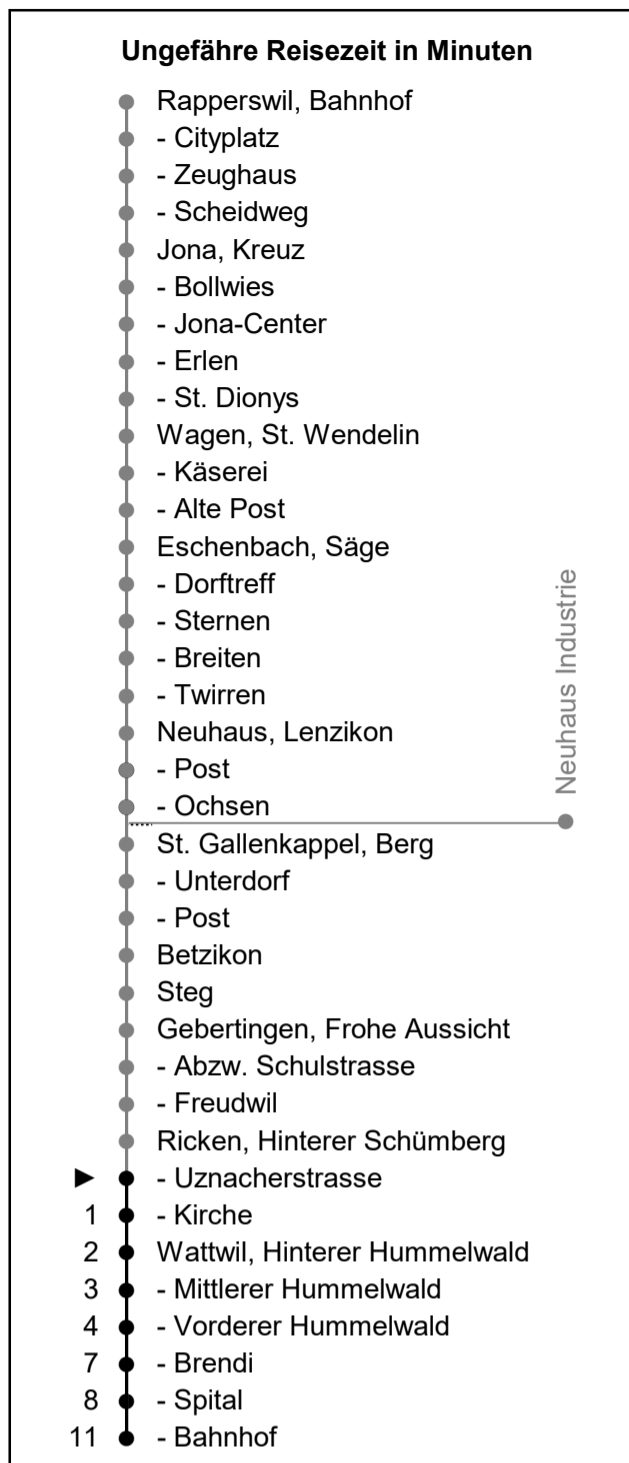

# 622

www.schneiderbus.ch  
055 286 21 21

Nächste Abfahrten

## Uznacherstrasse

## Richtung Wattwil Bahnhof

Gültig von 11.12.2022 bis 09.12.2023

Als Sonntage gelten: 25. + 26. Dezember, 1. Januar, Karfreitag, Ostermontag, Auffahrt, Pfingstmontag, 1. August

h	Montag - Freitag	Samstag	Sonntag	h
5				5
6	11			6
7	11	11		7
8	11	11		8
9	11	11	11	9
10	11	11	11	10
11	11	11	11	11
12	11	11	11	12
13	11	11	11	13
14	11	11	11	14
15	11	11	11	15
16	11	11	11	16
17	11	11	11	17
18	11	11	11	18
19	11	11	11	19
20				20
21				21
22				22
23				23
0				0
1				1
2				2
3				3