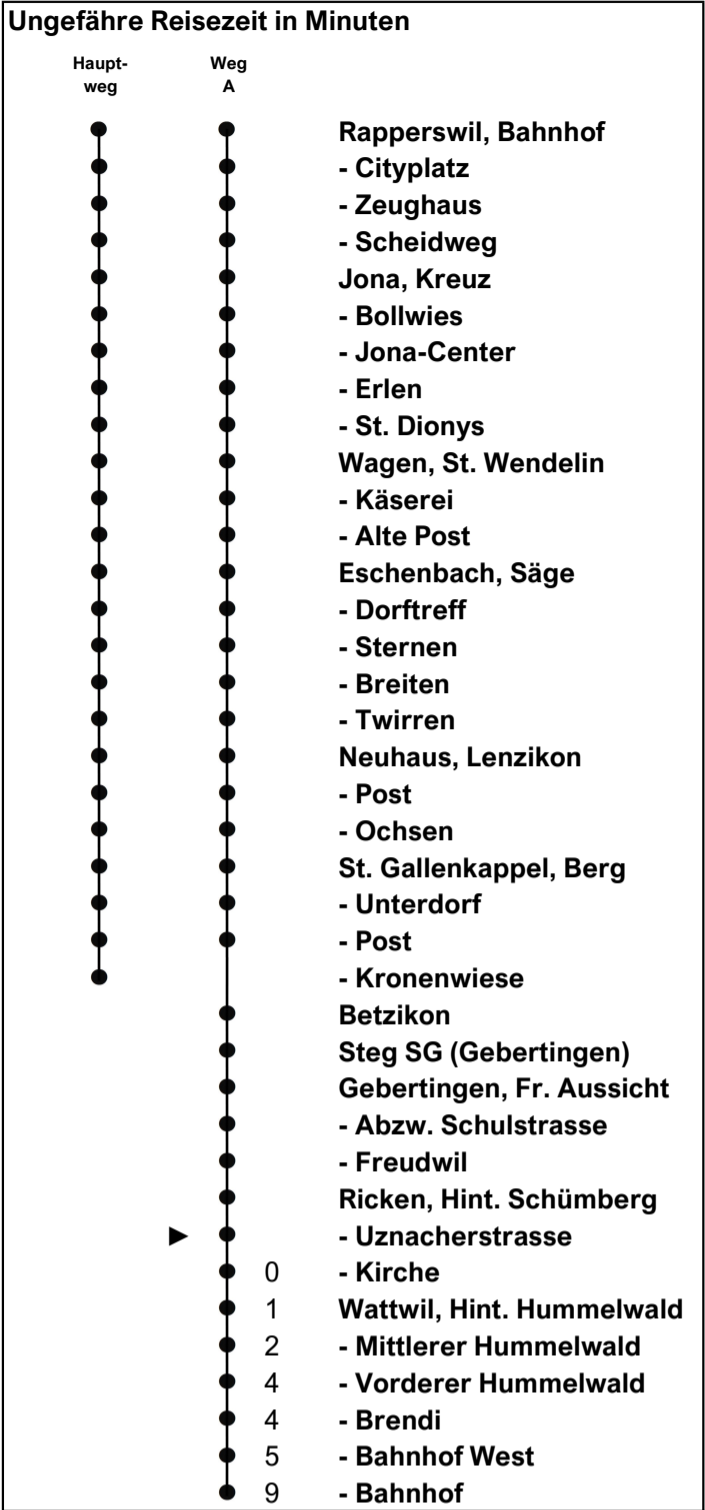

622

schneider
Busbetriebe

www.schneiderbus.ch
055 286 21 21

Ricken SG, Uznacherstrasse

Richtung
Wattwil, Bahnhof

Gültig von 15.12.2024 bis 12.12.2026

Zeichenerklärung

A Führt Weg A

Als Feiertage gelten:
25. Dezember, 26. Dezember, 1. Januar, Karfreitag,
Ostermontag, Auffahrt, Pfingstmontag, 1. August

h	Montag - Freitag	Samstag	Sonn- und Feiertag	h
5				5
6	A 14			6
7	A 14	A 14		7
8	A 14	A 14		8
9	A 14	A 14	A 14	9
10	A 14	A 14	A 14	10
11	A 14	A 14	A 14	11
12	A 14	A 14	A 14	12
13	A 14	A 14	A 14	13
14	A 14	A 14	A 14	14
15	A 14	A 14	A 14	15
16	A 14	A 14	A 14	16
17	A 14	A 14	A 14	17
18	A 14	A 14	A 14	18
19	A 14	A 14	A 14	19
20				20
21				21
22				22
23				23
0				0
1				1
2				2
3				3