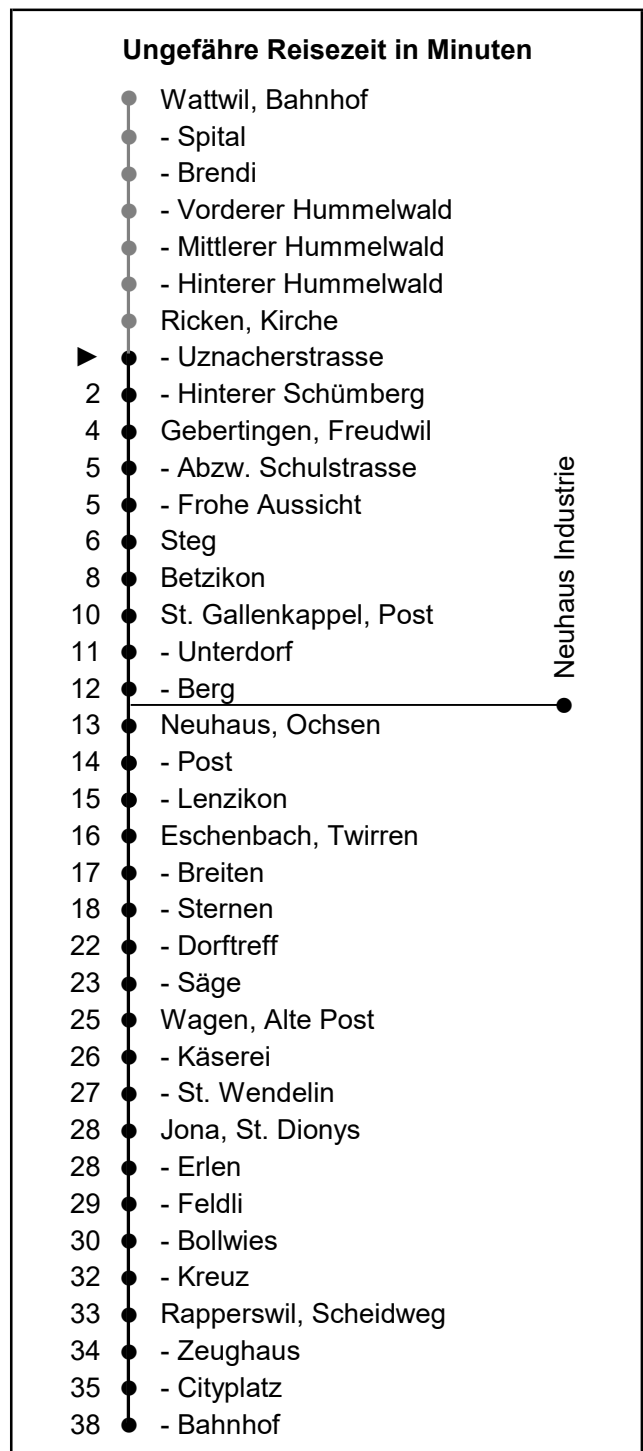

622

www.schneiderbus.ch
055 286 21 21

Nächste Abfahrten

Uznacherstrasse

Richtung Rapperswil Bahnhof via Eschenbach

Gültig von 11.12.2022 bis 09.12.2023

HALT AUF VERLANGEN
Handzeichen geben = Missverständnisse vermeiden

Als Sonntage gelten: 25. + 26. Dezember, 1. Januar, Karfreitag, Ostermontag, Auffahrt, Pfingstmontag, 1. August

h	Montag - Freitag	Samstag	Sonntag	h
5	50			5
6	50			6
7	50	50		7
8	50	50		8
9	50	50	50	9
10	50	50	50	10
11	50	50	50	11
12	50	50	50	12
13	50	50	50	13
14	50	50	50	14
15	50	50	50	15
16	50	50	50	16
17	50	50	50	17
18	50	50	50	18
19	50	50	50	19
20				20
21				21
22				22
23				23
0				0
1				1
2	n 34	n 34		2
3				3

Zeichenerklärung:

N: Nachtbus (Linie 623 gemäss separatem Fahr- und Linienplan) verkehrt in den Nächten Fr/Sa und Sa/So sowie in den Nächten an Silvester, vor Karfreitag, vor Ostermontag, 30. April/1. Mai, vor Auffahrt, an Auffahrt, vor Pfingstmontag, 31. Juli/1. August, ohne Nächte: 24./25. Dezember, 25./26. Dezember