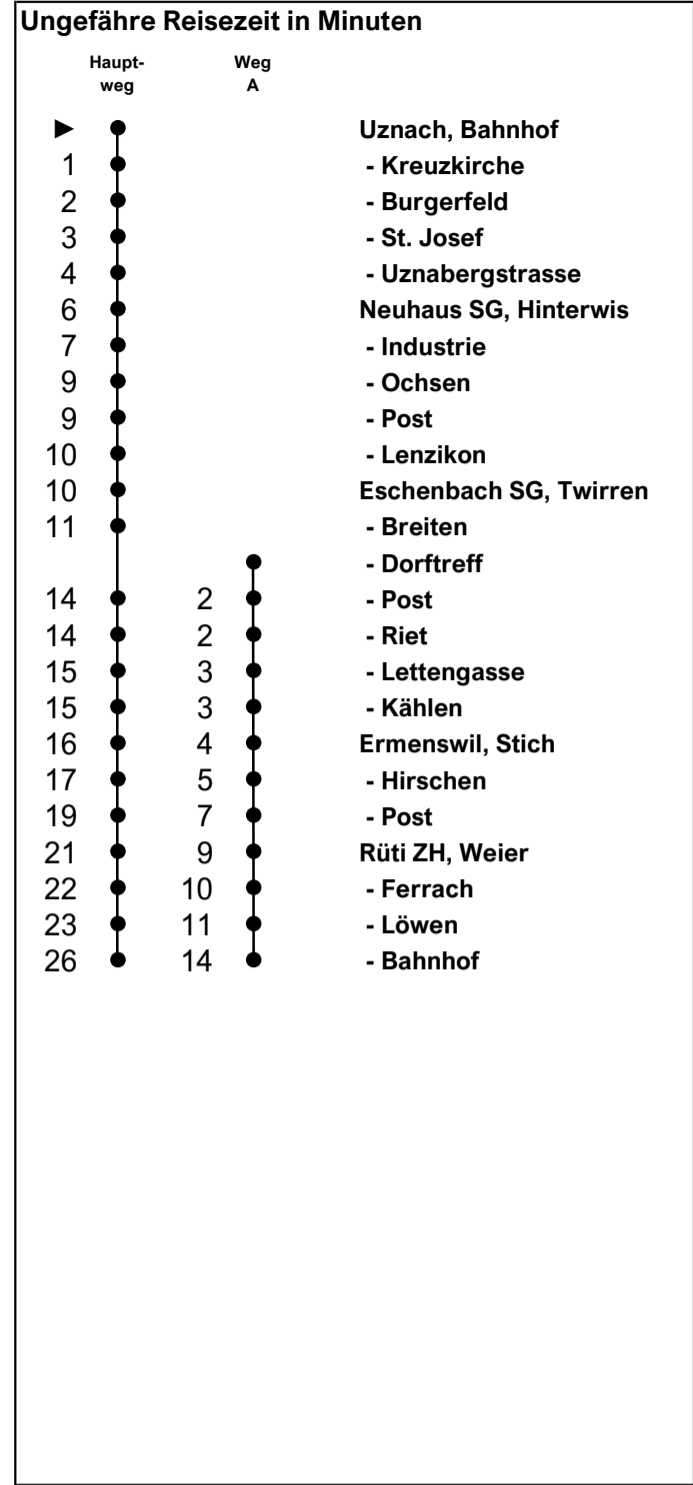

631

www.schneiderbus.ch
055 286 21 21

Uznach, Bahnhof

Richtung

Rüti ZH, Bahnhof

via Neuhaus SG, Eschenbach SG

Gültig von 10.12.2023 bis 13.12.2025

Zeichenerklärung

A Führt Weg A

Als Feiertage gelten:
25. Dezember, 26. Dezember, 1. Januar, Karfreitag,
Ostermontag, Auffahrt, Pfingstmontag, 1. August

h	Montag - Freitag	Samstag	Sonn- und Feiertag	h
5				5
6	18 48	18		6
7	18 48	18	18	7
8	18 48	18	18	8
9	18 48	18	18	9
10	18 48	18	18	10
11	18 48	18	18	11
12	18 48	18	18	12
13	18 48	18	18	13
14	18 48	18	18	14
15	18 48	18	18	15
16	18 48	18	18	16
17	18 48	18	18	17
18	18 48	18	18 48	18
19	18 48	18 48		19
20	18 48			20
21	18 48			21
22				22
23				23
0				0
1				1
2				2
3				3