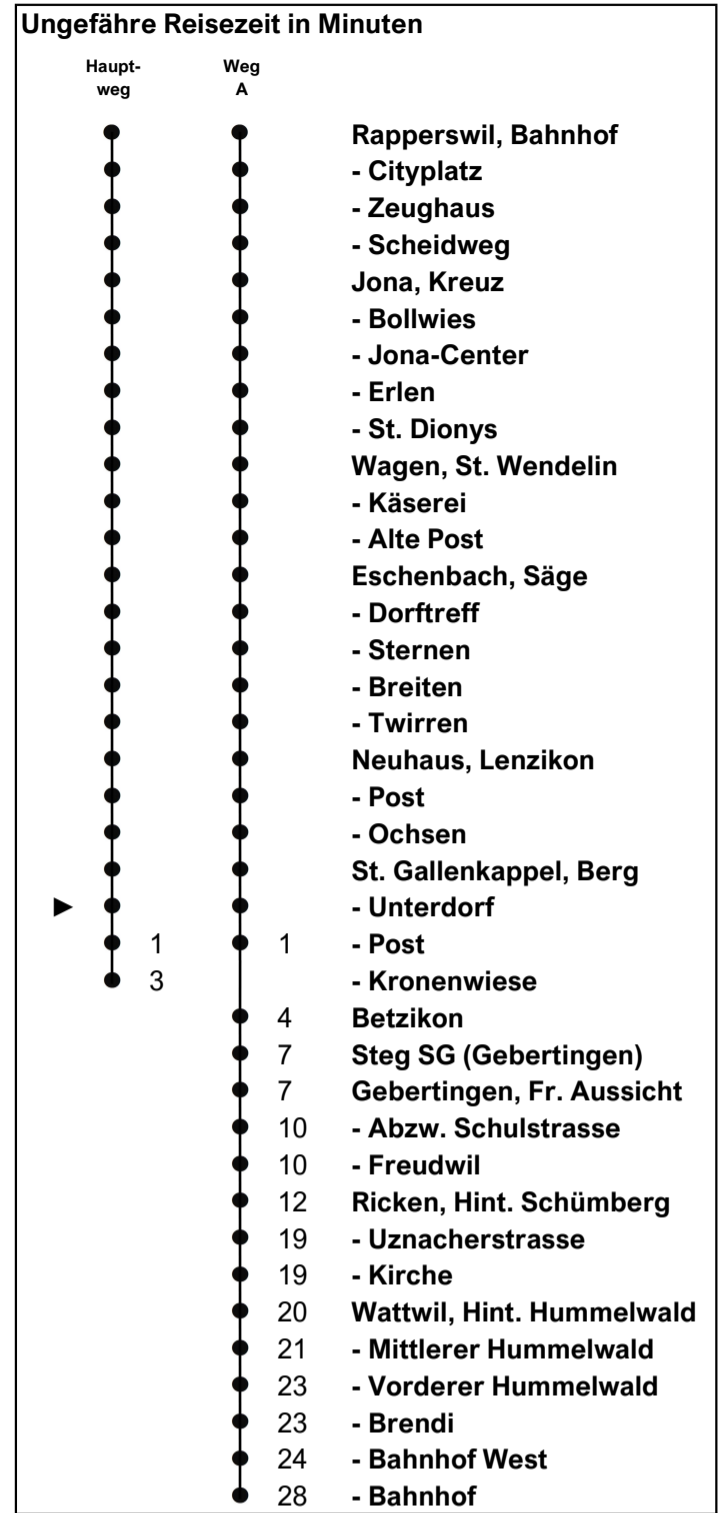

622

schneider
Busbetriebe

www.schneiderbus.ch
055 286 21 21

St. Gallenkappel, Unterdorf

Richtung
Wattwil, Bahnhof
via Ricken

Gültig von 15.12.2024 bis 12.12.2026

Zeichenerklärung

A Führt Weg A
B Führt nur bis Ricken, Uznacherstrasse

N Nachtbus-Linie 623 gemäss separatem Fahrplan und Linienplan (nur Nächte Fr/Sa und Sa/So)

Als Feiertage gelten:
25. Dezember, 26. Dezember, 1. Januar, Karfreitag, Ostermontag, Auffahrt, Pfingstmontag, 1. August

h	Montag - Freitag	Samstag	Sonn- und Feiertag	h
5	A 57			5
6	10 25 40 A 57	A 57	25	6
7	10 25 40 A 57	10 25 40 A 57	25 55	7
8	10 25 40 A 57	10 25 40 A 57	25 A 57	8
9	10 25 40 A 57	10 25 40 A 57	25 A 57	9
10	10 25 40 A 57	10 25 40 A 57	25 A 57	10
11	10 25 40 A 57	10 25 40 A 57	25 A 57	11
12	10 25 40 A 57	10 25 40 A 57	25 A 57	12
13	10 25 40 A 57	10 25 40 A 57	25 A 57	13
14	10 25 40 A 57	10 25 40 A 57	25 A 57	14
15	10 25 40 A 57	10 25 40 A 57	25 A 57	15
16	10 25 40 A 57	10 25 40 A 57	25 A 57	16
17	10 25 40 A 57	10 25 40 A 57	25 A 57	17
18	10 25 40 A 57	10 25 40 A 57	25 A 57	18
19	10 25 40 B 57	25 55	25 55	19
20	10 25 40 55	25 55	25 55	20
21	10 25 55	25 55	25 55	21
22	25 55	25 55	25 55	22
23	25 55	25 55	25 55	23
0		N 55		0
1				1
2				2
3				3