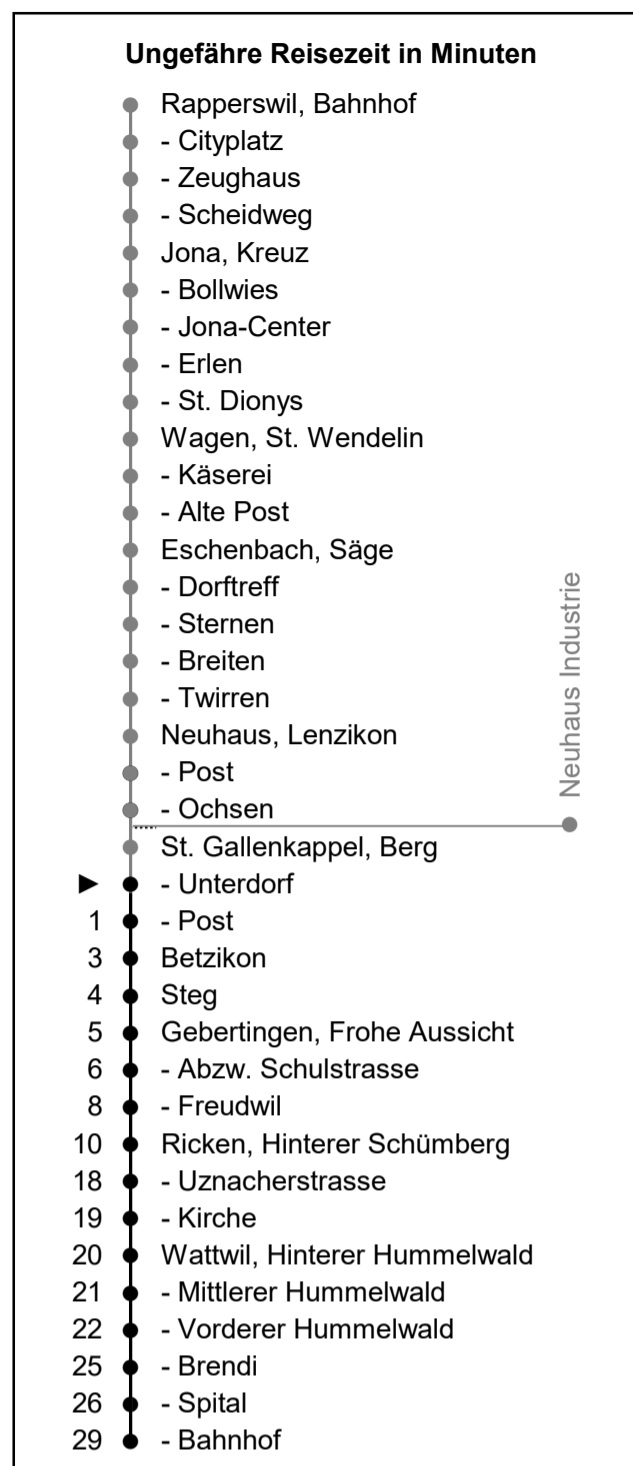

622

www.schneiderbus.ch
055 286 21 21

Nächste Abfahrten

Unterdorf

Richtung Wattwil Bahnhof

Gültig von 13.12.2020 bis 10.12.2022

HALT AUF VERLANGEN
Handzeichen geben = Missverständnisse vermeiden

Als Sonntage gelten: 25. + 26. Dezember, 1. Januar, Karfreitag, Ostermontag, Auffahrt, Pfingstmontag, 1. August

Zeichenerklärung:

A nur bis St. Gallenkappel
C nur bis Ricken

N: Nachtbus Linie 623 gemäss separatem Fahr- und Linienplan.
Fährt in den Nächten Freitag / Samstag und Samstag/Sonntag, sowie 31Dez/1Jan, 1/2 Apr, 4/5 Apr, 12/13 Mai, 13/14 Mai, 23/24 Mai ohne 25/26 Dez