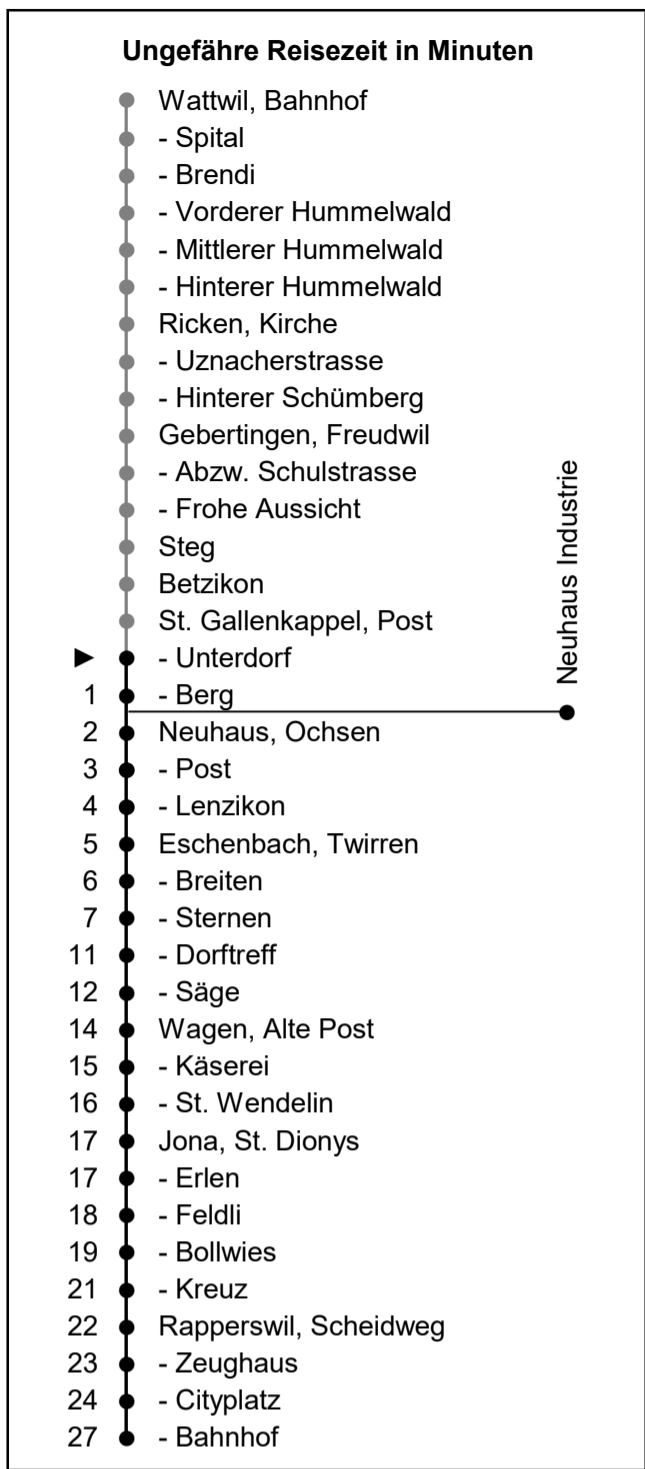

# 622

www.schneiderbus.ch  
055 286 21 21

Nächste Abfahrten

## Unterdorf

## Richtung Rapperswil Bahnhof via Eschenbach

Gültig von 11.12.2022 bis 09.12.2023

**HALT AUF VERLANGEN**  
Handzeichen geben = Missverständnisse vermeiden

Als Sonntage gelten: 25. + 26. Dezember, 1. Januar, Karfreitag, Ostermontag, Auffahrt, Pfingstmontag, 1. August