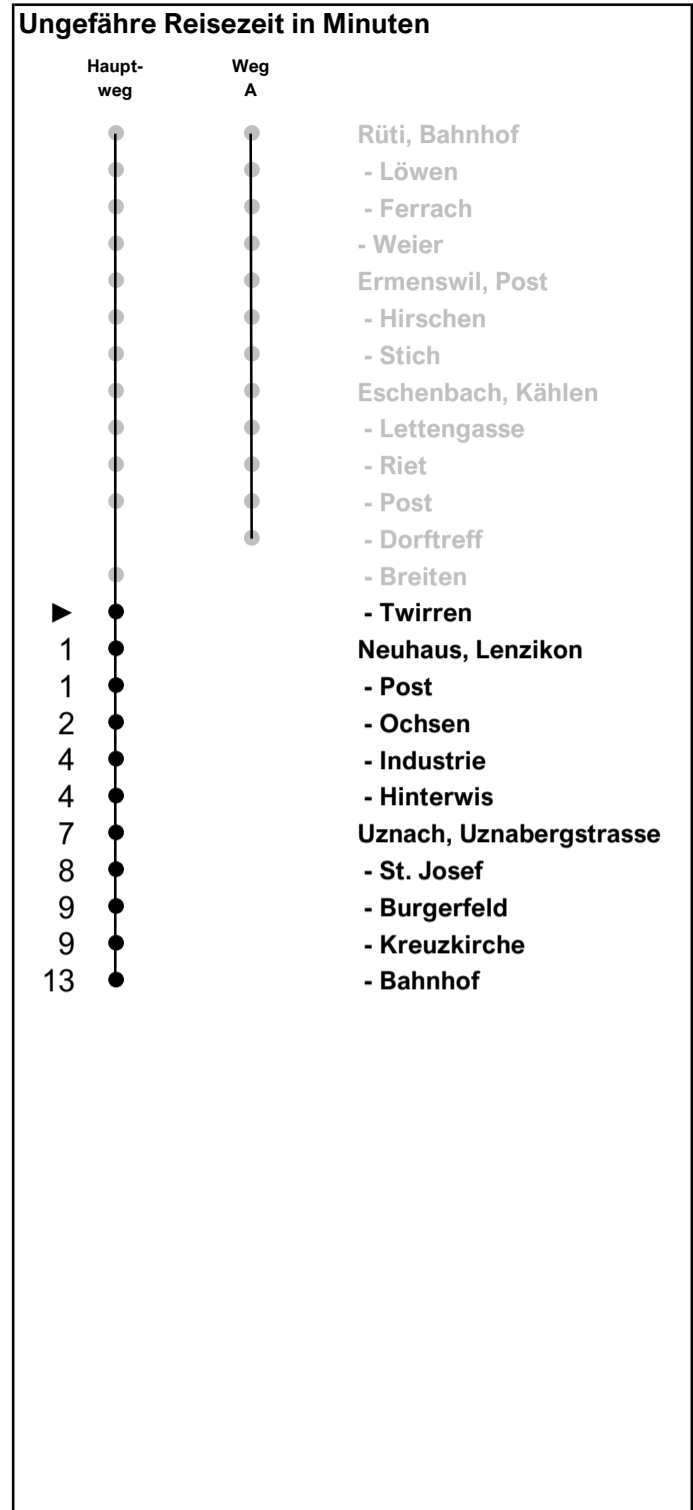

## Eschenbach SG, Twirren

Richtung  
**Uznach, Bahnhof**  
via Neuhaus SG

Gültig von 10.12.2023 bis 13.12.2025

**Zeichenerklärung**

A Führt Weg A

Als Feiertage gelten:  
25. Dezember, 26. Dezember, 1. Januar, Karfreitag,  
Ostermontag, Auffahrt, Pfingstmontag, 1. August

h	Montag - Freitag	Samstag	Sonn- und Feiertag	h
5	58	58		5
6	28 54 58	28	58	6
7	24 28 54 58	28	28	7
8	28 58	28	28	8
9	28 58	28	28	9
10	28 58	28	28	10
11	28 58	28	28	11
12	28 58	28	28	12
13	28 58	28	28	13
14	28 58	28	28	14
15	28 58	28	28	15
16	28 54 58	28	28	16
17	24 28 54 58	28	28	17
18	28 58	28	28	18
19	28 58	28		19
20	28 58			20
21	28			21
22				22
23				23
0				0
1				1
2				2
3				3