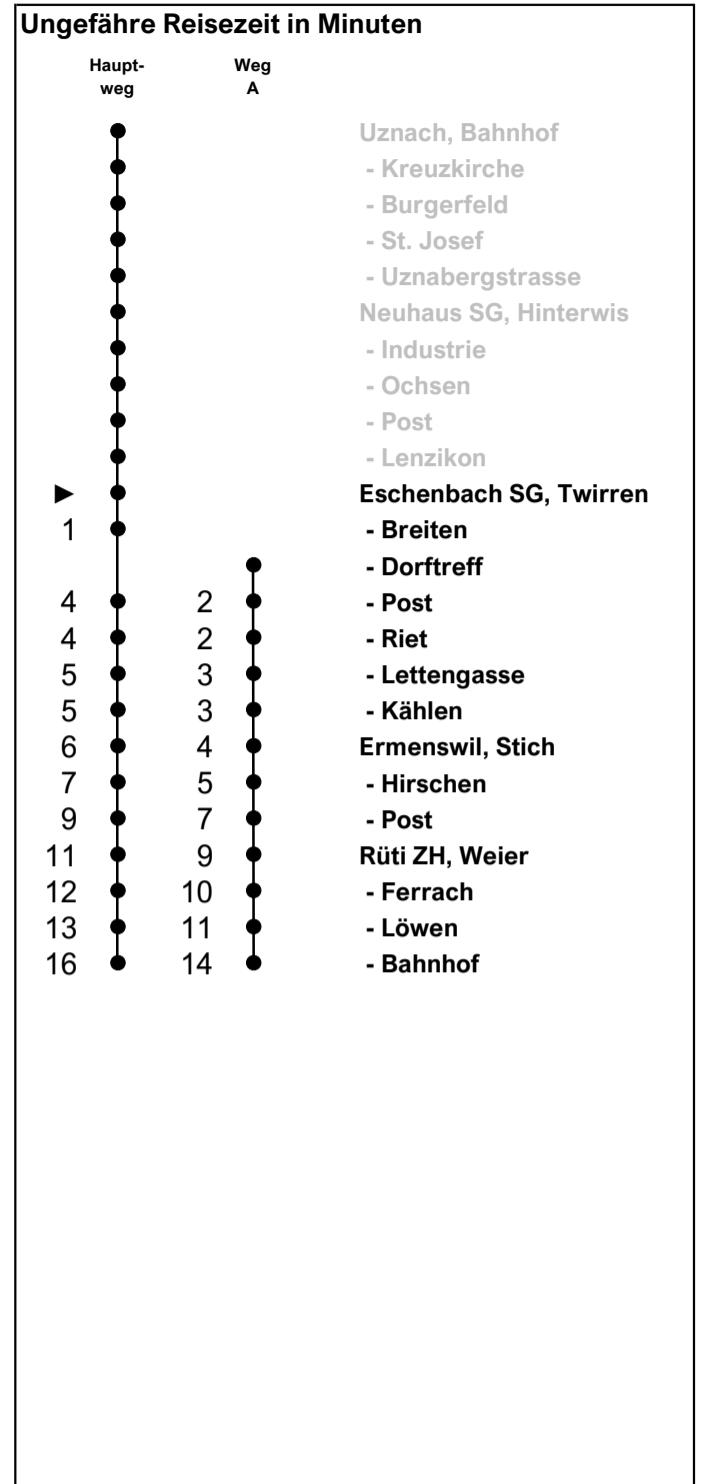

## Eschenbach SG, Twirren

Richtung  
**Rüti ZH, Bahnhof**  
via Ermenswil

Gültig von 10.12.2023 bis 13.12.2025

**Zeichenerklärung**

A Führt Weg A

Als Feiertage gelten:  
25. Dezember, 26. Dezember, 1. Januar, Karfreitag,  
Ostermontag, Auffahrt, Pfingstmontag, 1. August

h	Montag - Freitag	Samstag	Sonn- und Feiertag	h
5				5
6	28 58	28		6
7	28 58	28	28	7
8	28 58	28	28	8
9	28 58	28	28	9
10	28 58	28	28	10
11	28 58	28	28	11
12	28 58	28	28	12
13	28 58	28	28	13
14	28 58	28	28	14
15	28 58	28	28	15
16	28 58	28	28	16
17	28 58	28	28	17
18	28 58	28	28 58	18
19	28 58	28 58		19
20	28 58			20
21	28 58			21
22				22
23				23
0				0
1				1
2				2
3				3