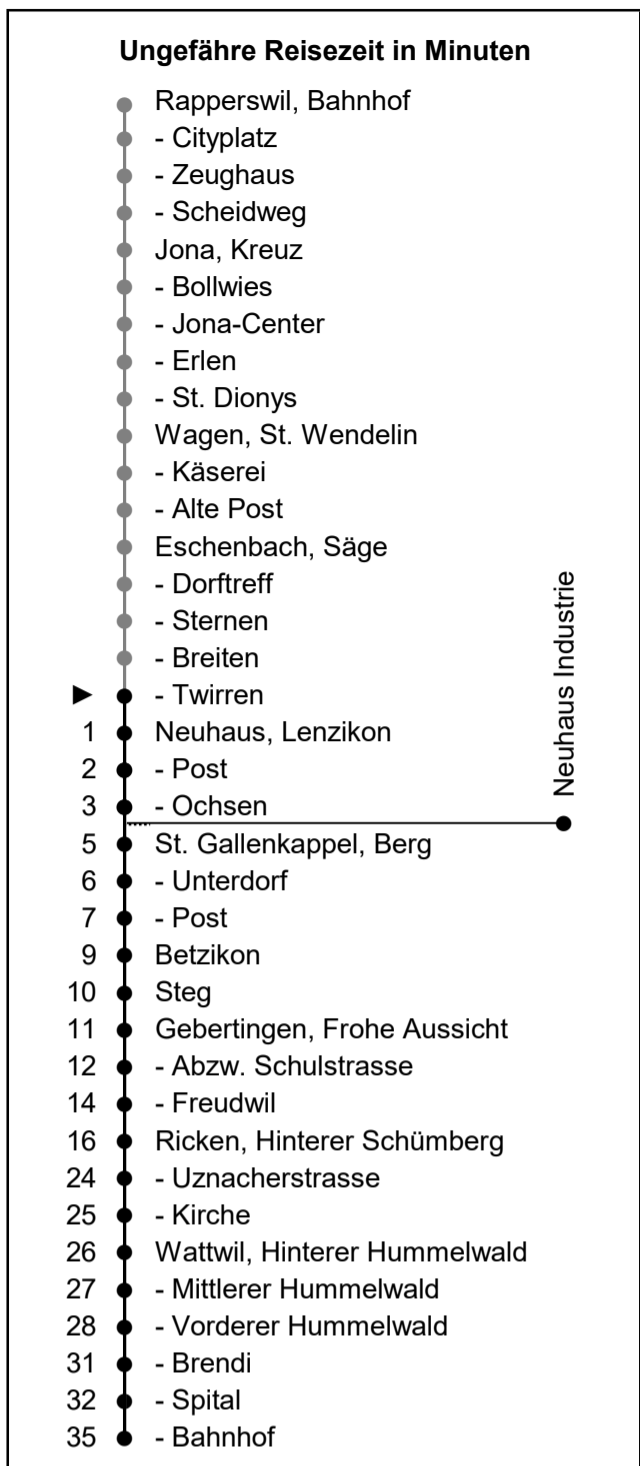

# 622

www.schneiderbus.ch  
055 286 21 21

Nächste Abfahrten

## Twirren

## Richtung Wattwil Bahnhof

Gültig von 11.12.2022 bis 09.12.2023

**HALT AUF VERLANGEN**  
Handzeichen geben = Missverständnisse vermeiden

Als Sonntage gelten: 25. + 26. Dezember, 1. Januar, Karfreitag, Ostermontag, Auffahrt, Pfingstmontag, 1. August