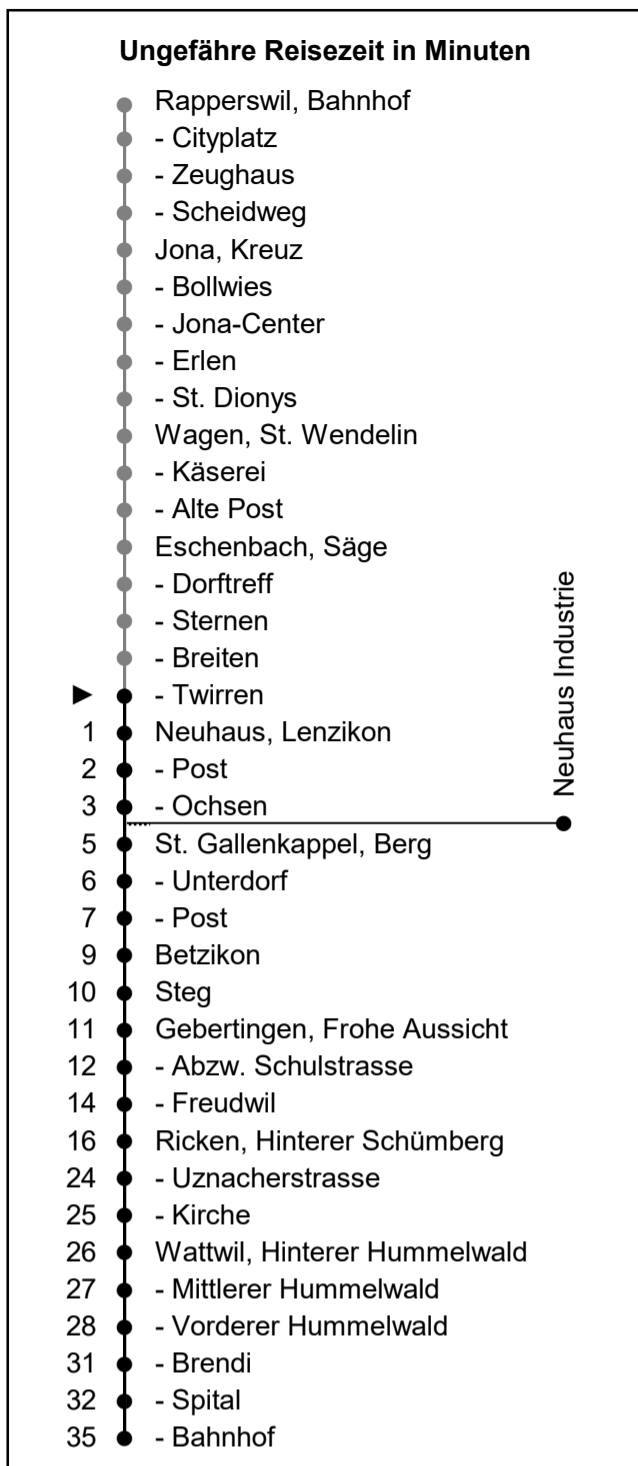

622

www.schneiderbus.ch
055 286 21 21

Nächste Abfahrten

Twirren

Richtung Wattwil Bahnhof

Gültig von 13.12.2020 bis 10.12.2022

HALT AUF VERLANGEN
Handzeichen geben = Missverständnisse vermeiden

Als Sonntage gelten: 25. + 26. Dezember, 1. Januar, Karfreitag, Ostermontag, Auffahrt, Pfingstmontag, 1. August

Zeichenerklärung:

A nur bis St. Gallenkappel
C nur bis Ricken

D fährt via Industrie Neuhaus

N: Nachtbus Linie 623 gemäss separatem Fahr- und Linienplan.
Fährt in den Nächten Freitag / Samstag und Samstag/Sonntag, sowie 31Dez/1Jan, 1/2 Apr, 4/5 Apr, 12/13 Mai, 13/14 Mai, 23/24 Mai ohne 25/26 Dez