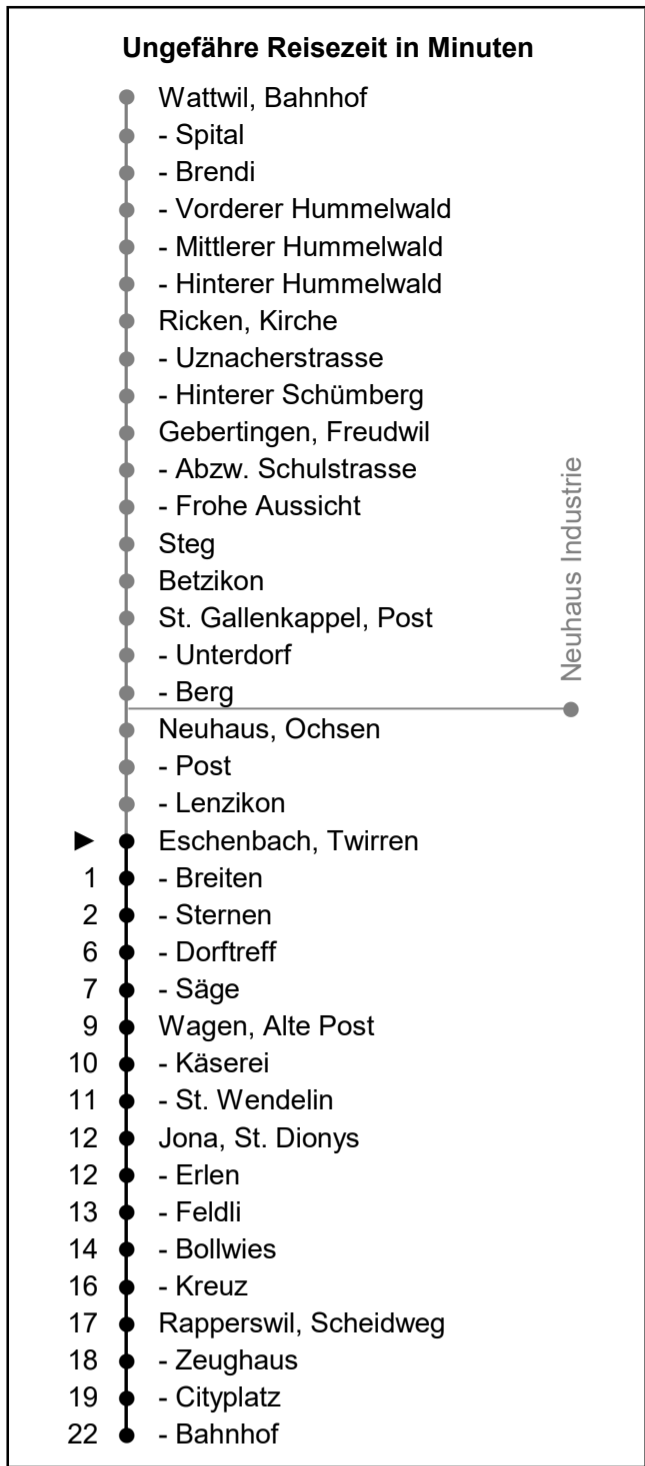

622

www.schneiderbus.ch
055 286 21 21

Nächste Abfahrten

Twirren

Richtung Rapperswil Bahnhof

Gültig von 11.12.2022 bis 09.12.2023

HALT AUF VERLANGEN
Handzeichen geben = Missverständnisse vermeiden

Als Sonntage gelten: 25. + 26. Dezember, 1. Januar, Karfreitag, Ostermontag, Auffahrt, Pfingstmontag, 1. August

h	Montag - Freitag	Samstag	Sonntag	h
5	53			5
6	05 23 35 53	35	35	6
7	05 23 35 53	05 35	35	7
8	05 35	05 35	05 35	8
9	05 35	05 35	05 35	9
10	05 35	05 35	05 35	10
11	05 35	05 35	05 35	11
12	05 35	05 35	05 35	12
13	05 35	05 35	05 35	13
14	05 35	05 35	05 35	14
15	05 35	05 35	05 35	15
16	05 35 53	05 35	05 35	16
17	05 23 35 53	05 35	05 35	17
18	05 23 35	05 35	05 35	18
19	05 35	05 35	05 35	19
20	05 35	05 35	05 35	20
21	05 35	05 35	05 35	21
22	05 35	05 35		22
23	05	05		23
0	^N 05	^N 05		0
1	^N 05	^N 05		1
2	^N 44	^N 44		2
3				3

Zeichenerklärung:

N: Nachtbus (Linie 623 gemäss separatem Fahr- und Linienplan) verkehrt in den Nächten Fr/Sa und Sa/So sowie in den Nächten an Silvester, vor Karfreitag, vor Ostermontag, 30. April/1. Mai, vor Auffahrt, an Auffahrt, vor Pfingstmontag, 31. Juli/1. August, ohne Nächte: 24./25. Dezember, 25./26. Dezember