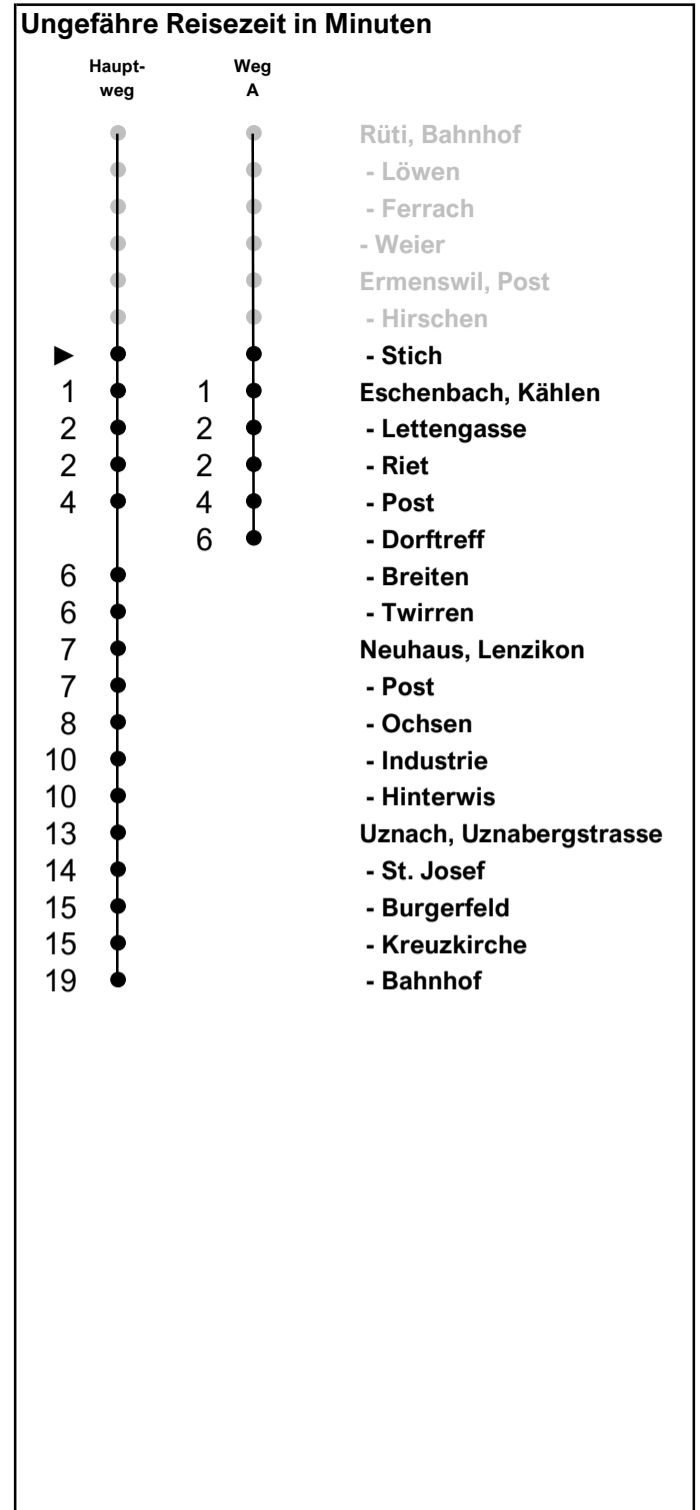

631

www.schneiderbus.ch
055 286 21 21

Ermenswil, Stich

Richtung

Uznach, Bahnhof

via Eschenbach SG, Neuhaus SG

Gültig von 10.12.2023 bis 13.12.2025

Zeichenerklärung

A Führt Weg A
B Führt ab Eschenbach Breiten weiter auf der Linie 622

Als Feiertage gelten:
25. Dezember, 26. Dezember, 1. Januar, Karfreitag,
Ostermontag, Auffahrt, Pfingstmontag, 1. August

h	Montag - Freitag	Samstag	Sonn- und Feiertag	h
5	A 33 B 46 52	52		5
6	A 07 22 A 37 48 52	22 A 52	B 14 A 52	6
7	A 07 22 A 37 52	22 A 52	22 A 52	7
8	A 07 22 52	22 A 52	22 A 52	8
9	22 52	22 A 52	22 A 52	9
10	22 52	22 A 52	22 A 52	10
11	22 52	22 A 52	22 A 52	11
12	22 52	22 A 52	22 A 52	12
13	22 52	22 A 52	22 A 52	13
14	22 52	22 A 52	22 A 52	14
15	22 52	22 A 52	22 A 52	15
16	22 A 37 48 52	22 A 52	22 A 52	16
17	A 07 22 A 37 52	22 A 52	22 A 52	17
18	A 07 22 A 37 52	22 A 52	22 A 52	18
19	22 52	22 A 52	A 22 A 52	19
20	22 52	A 22 A 52	A 22 A 52	20
21	22 A 52	A 22 A 52	A 22 A 52	21
22	A 22 A 52	A 22 A 52	A 22	22
23	A 22	A 22		23
0				0
1				1
2				2
3				3