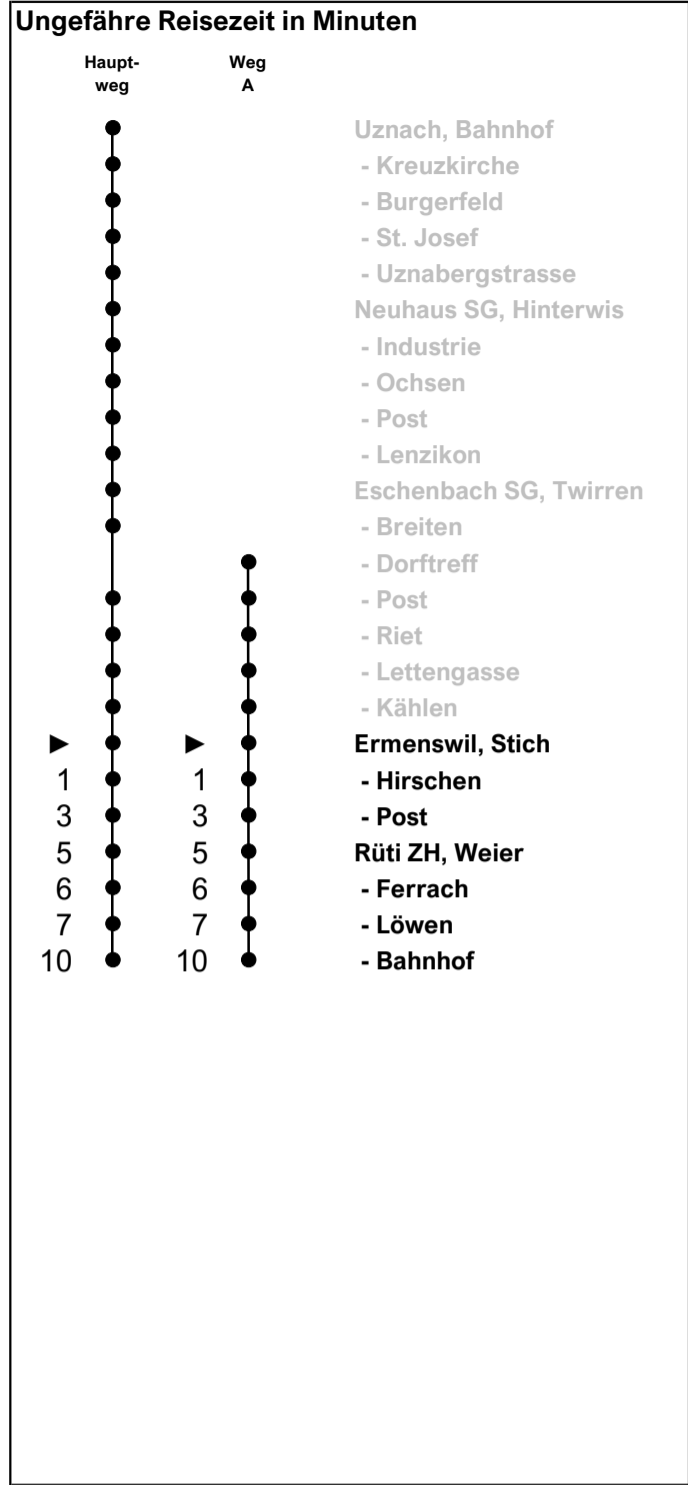

## Ermenswil, Stich

## Richtung Rüti ZH, Bahnhof

Gültig von 10.12.2023 bis 13.12.2025

**Zeichenerklärung**

A Führt Weg A

Als Feiertage gelten:  
25. Dezember, 26. Dezember, 1. Januar, Karfreitag,  
Ostermontag, Auffahrt, Pfingstmontag, 1. August

h	Montag - Freitag	Samstag	Sonn- und Feiertag	h
5				5
6	A 04 A 19 34 A 49	A 04 34		6
7	04 A 19 34 A 49	A 04 34	34	7
8	04 34	A 04 34	A 04 34	8
9	04 34	A 04 34	A 04 34	9
10	04 34	A 04 34	A 04 34	10
11	04 34	A 04 34	A 04 34	11
12	04 34	A 04 34	A 04 34	12
13	04 34	A 04 34	A 04 34	13
14	04 34	A 04 34	A 04 34	14
15	04 34	A 04 34	A 04 34	15
16	04 A 19 34 A 49	A 04 34	A 04 34	16
17	04 A 19 34 A 49	A 04 34	A 04 34	17
18	04 A 19 34	A 04 34	A 04 34	18
19	04 34	A 04 34	04 A 34	19
20	04 34	04 A 34	A 04 A 34	20
21	04 34	A 04 A 34	A 04 A 34	21
22	04 A 34	A 04 A 34	A 04	22
23	A 04	A 04		23
0				0
1				1
2				2
3				3