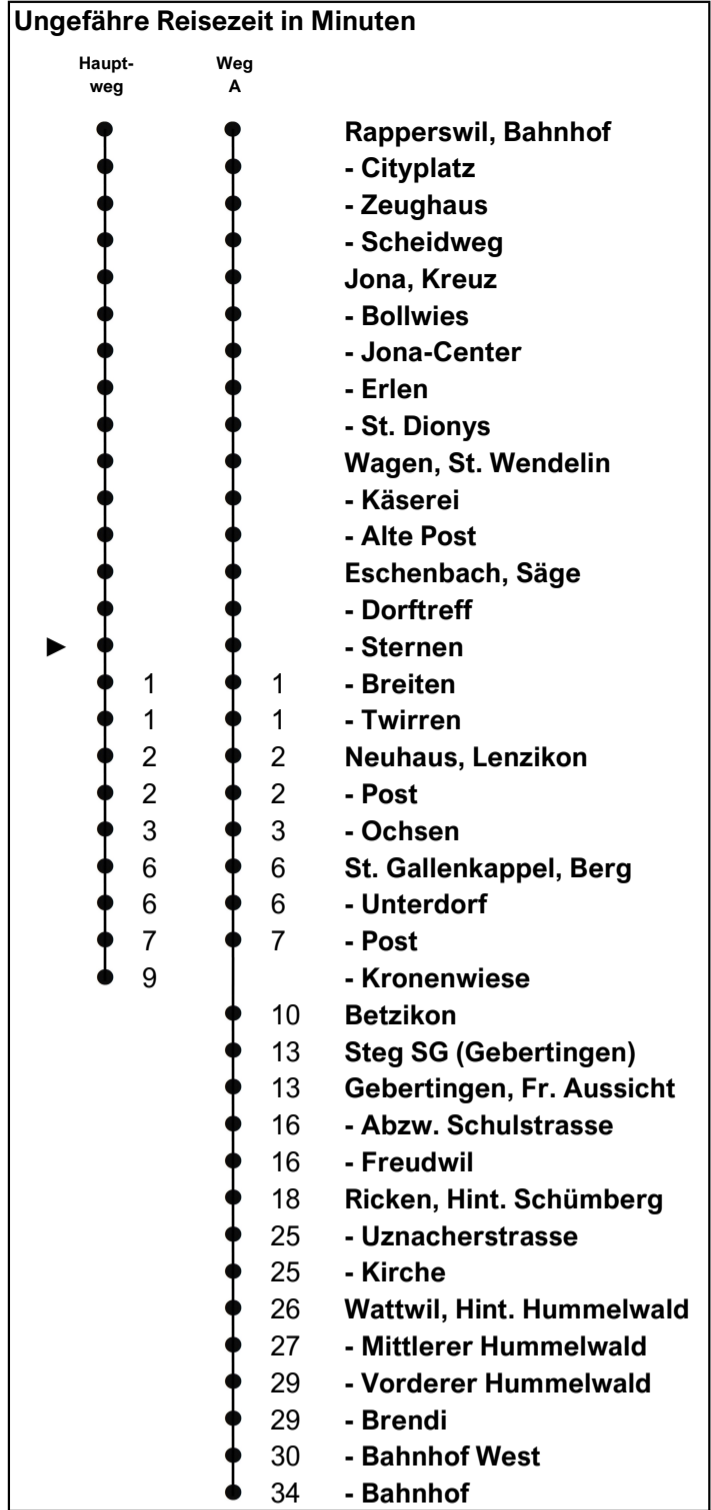

622

schneider
Busbetriebe

www.schneiderbus.ch
055 286 21 21

Eschenbach SG, Sternen

Richtung
Wattwil, Bahnhof
via St. Gallenkappel

Gültig von 15.12.2024 bis 12.12.2026

Zeichenerklärung

A Führt Weg A
B Führt nur bis Ricken, Uznacherstrasse

N Nachtbus-Linie 623 gemäss separatem Fahrplan und Linienplan (nur Nächte Fr/Sa und Sa/So)

Als Feiertage gelten:
25. Dezember, 26. Dezember, 1. Januar, Karfreitag, Ostermontag, Auffahrt, Pfingstmontag, 1. August

h	Montag - Freitag	Samstag	Sonn- und Feiertag	h
5				5
6	04 19 34 A 51	A 51		6
7	04 19 34 A 51	04 19 34 A 51	19 49	7
8	04 19 34 A 51	04 19 34 A 51	19 A 51	8
9	04 19 34 A 51	04 19 34 A 51	19 A 51	9
10	04 19 34 A 51	04 19 34 A 51	19 A 51	10
11	04 19 34 A 51	04 19 34 A 51	19 A 51	11
12	04 19 34 A 51	04 19 34 A 51	19 A 51	12
13	04 19 34 A 51	04 19 34 A 51	19 A 51	13
14	04 19 34 A 51	04 19 34 A 51	19 A 51	14
15	04 19 34 A 51	04 19 34 A 51	19 A 51	15
16	04 19 34 A 51	04 19 34 A 51	19 A 51	16
17	04 19 34 A 51	04 19 34 A 51	19 A 51	17
18	04 19 34 A 51	04 19 34 A 51	19 A 51	18
19	04 19 34 B 51	19 49	19 49	19
20	04 19 34 49	19 49	19 49	20
21	04 19 49	19 49	19 49	21
22	19 49	19 49	19 49	22
23	19 49	19 49	19 49	23
0		N 49		0
1				1
2				2
3				3