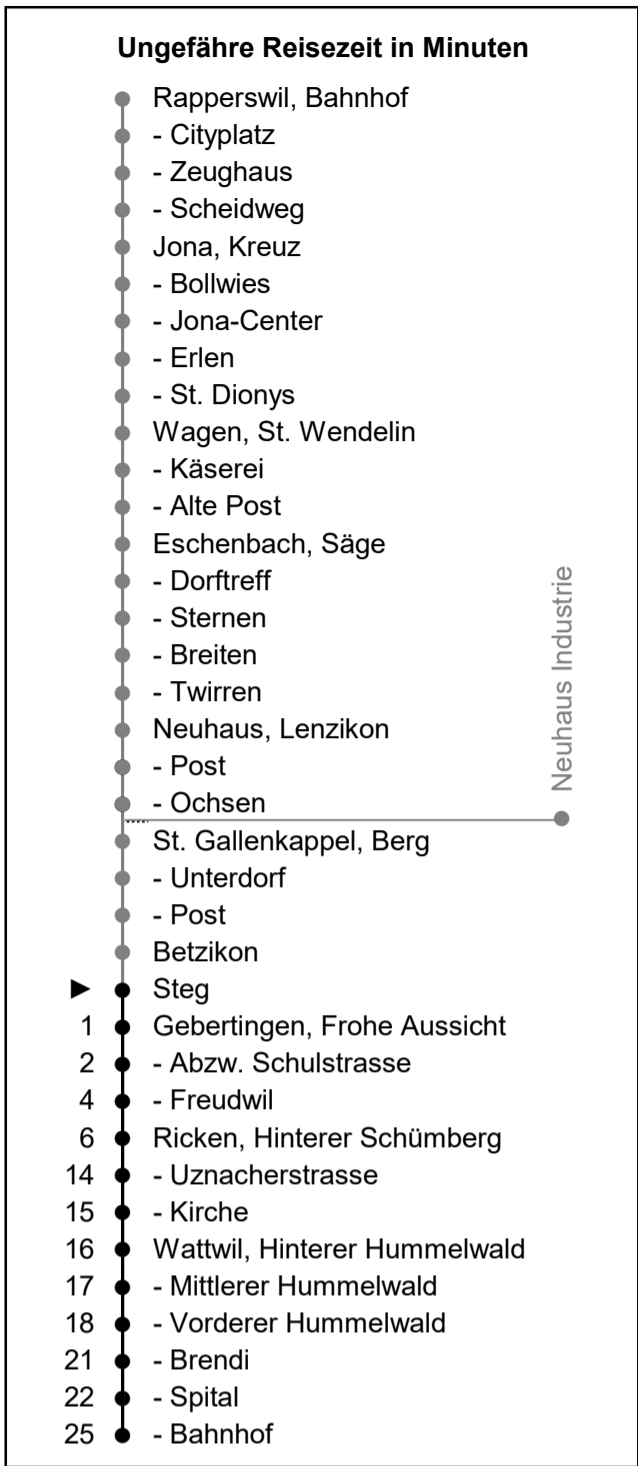

622

www.schneiderbus.ch
055 286 21 21

Nächste Abfahrten

Steg

Richtung Wattwil Bahnhof

Gültig von 11.12.2022 bis 09.12.2023

HALT AUF VERLANGEN
Handzeichen geben = Missverständnisse vermeiden

Als Sonntage gelten: 25. + 26. Dezember, 1. Januar, Karfreitag, Ostermontag, Auffahrt, Pfingstmontag, 1. August

h	Montag - Freitag	Samstag	Sonntag	h
5				5
6	01			6
7	01	01		7
8	01	01		8
9	01	01	01	9
10	01	01	01	10
11	01	01	01	11
12	01	01	01	12
13	01	01	01	13
14	01	01	01	14
15	01	01	01	15
16	01	01	01	16
17	01	01	01	17
18	01	01	01	18
19	01	01	01	19
20				20
21				21
22				22
23				23
0				0
1				1
2				2
3				3