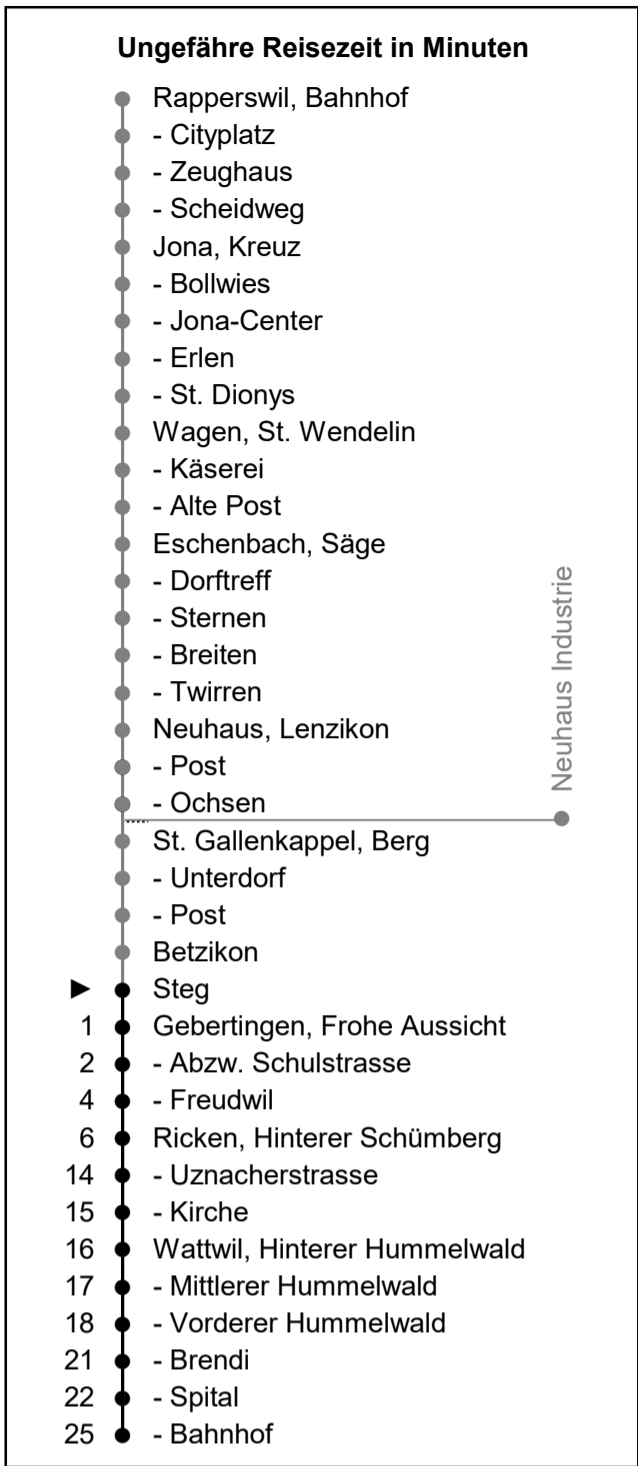

622

www.schneiderbus.ch
055 286 21 21

Nächste Abfahrten

Steg

Richtung Wattwil Bahnhof

Gültig von 13.12.2020 bis 10.12.2022

HALT AUF VERLANGEN
Handzeichen geben = Missverständnisse vermeiden

Als Sonntage gelten: 25. + 26. Dezember, 1. Januar, Karfreitag, Ostermontag, Auffahrt, Pfingstmontag, 1. August

h	Montag - Freitag	Samstag	Sonntag	h
5				5
6	01			6
7	01	01		7
8	01	01		8
9	01	01	01	9
10	01	01	01	10
11	01	01	01	11
12	01	01	01	12
13	01	01	01	13
14	01	01	01	14
15	01	01	01	15
16	01	01	01	16
17	01	01	01	17
18	01	01	01	18
19	01	01	01	19
20				20
21				21
22				22
23				23
0				0
1				1
2				2
3				3