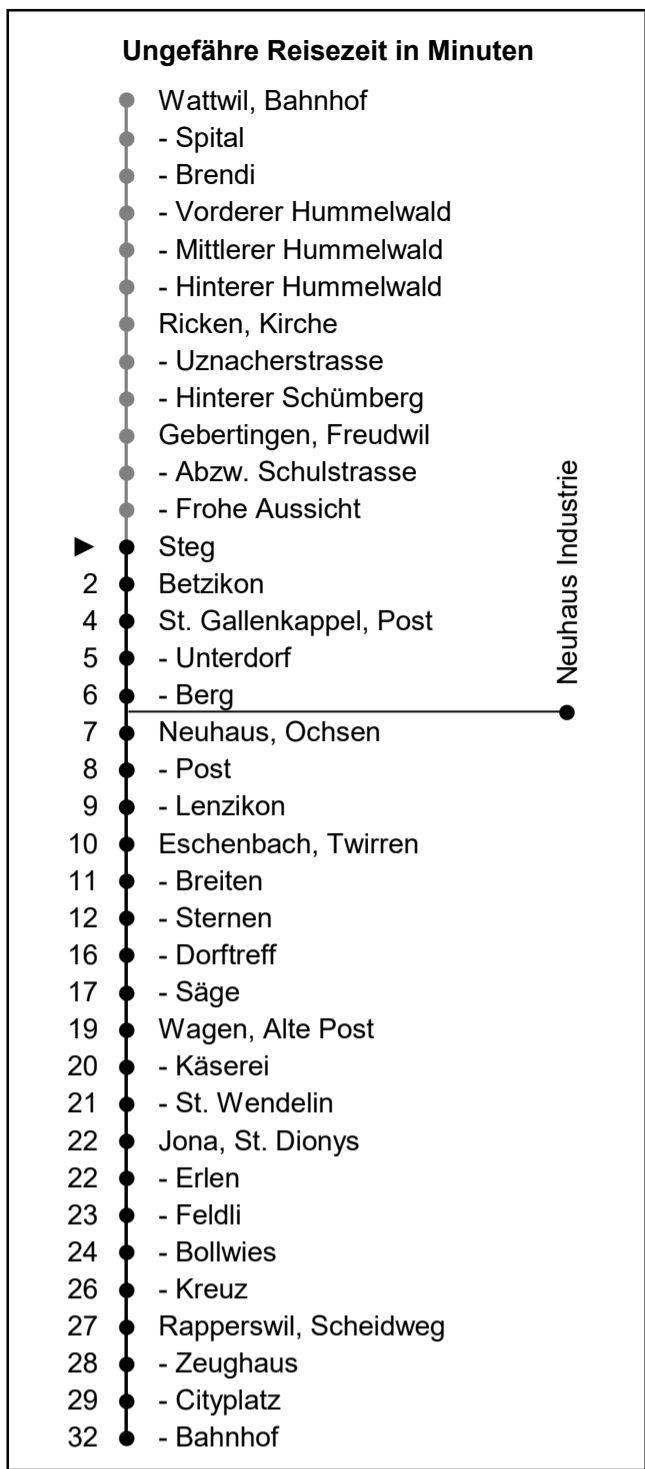

622

www.schneiderbus.ch
055 286 21 21

Nächste Abfahrten

Steg

Richtung Rapperswil Bahnhof via Eschenbach

Gültig von 11.12.2022 bis 09.12.2023

HALT AUF VERLANGEN
Handzeichen geben = Missverständnisse vermeiden

Als Sonntage gelten: 25. + 26. Dezember, 1. Januar, Karfreitag, Ostermontag, Auffahrt, Pfingstmontag, 1. August

h	Montag - Freitag	Samstag	Sonntag	h
5	56			5
6	56			6
7	56	56		7
8	56	56		8
9	56	56	56	9
10	56	56	56	10
11	56	56	56	11
12	56	56	56	12
13	56	56	56	13
14	56	56	56	14
15	56	56	56	15
16	56	56	56	16
17	56	56	56	17
18	56	56	56	18
19	56	56	56	19
20				20
21				21
22				22
23				23
0				0
1				1
2	N 38	N 38		2
3				3

Zeichenerklärung:

N: Nachtbus (Linie 623 gemäss separatem Fahr- und Linienplan) verkehrt in den Nächten Fr/Sa und Sa/So sowie in den Nächten an Silvester, vor Karfreitag, vor Ostermontag, 30. April/1. Mai, vor Auffahrt, an Auffahrt, vor Pfingstmontag, 31. Juli/1. August, ohne Nächte: 24./25. Dezember, 25./26. Dezember