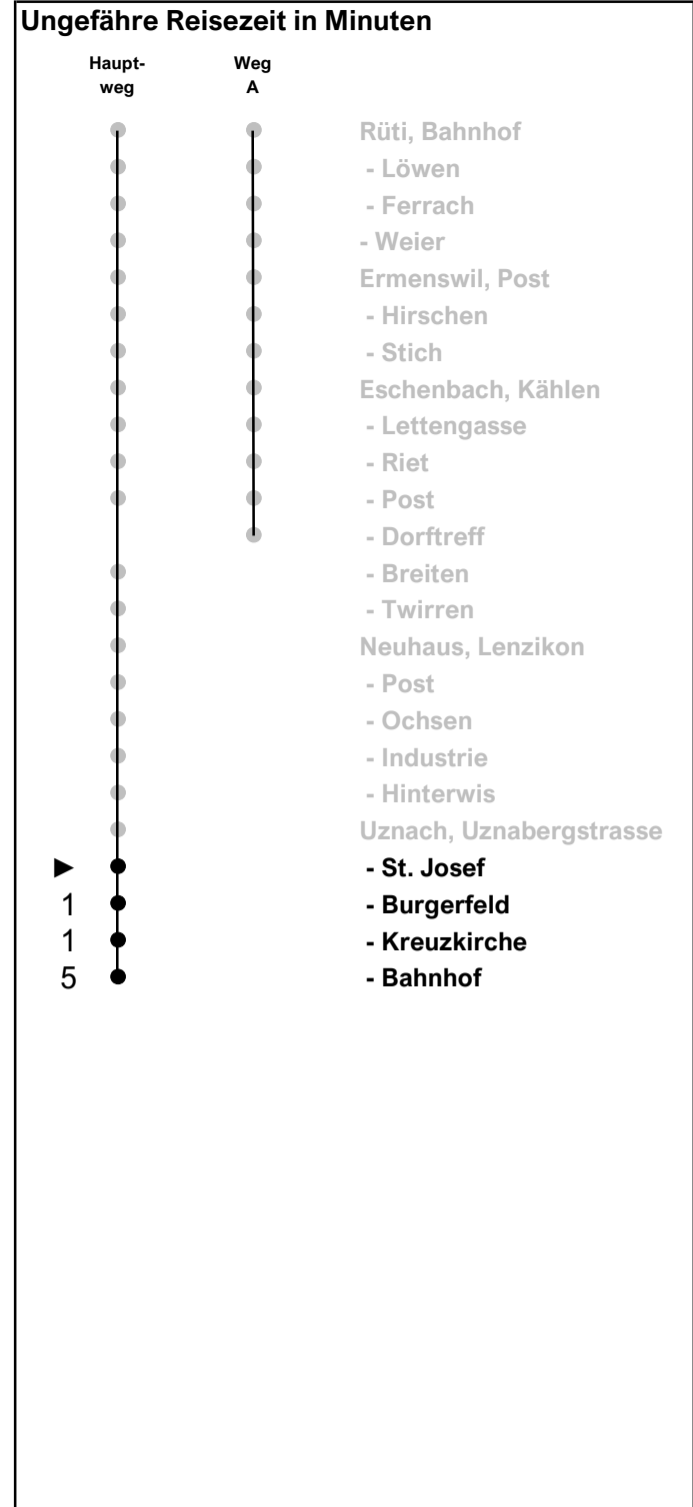

631

www.schneiderbus.ch
055 286 21 21

Uznach SG, St. Josef

Richtung Uznach, Bahnhof

Gültig von 10.12.2023 bis 13.12.2025

Zeichenerklärung

A Führt Weg A

Als Feiertage gelten:
25. Dezember, 26. Dezember, 1. Januar, Karfreitag,
Ostermontag, Auffahrt, Pfingstmontag, 1. August

h	Montag - Freitag	Samstag	Sonn- und Feiertag	h
5				5
6	06 36	06 36		6
7	02 06 32 36	36	06 36	7
8	02 06 36	36	36	8
9	06 36	36	36	9
10	06 36	36	36	10
11	06 36	36	36	11
12	06 36	36	36	12
13	06 36	36	36	13
14	06 36	36	36	14
15	06 36	36	36	15
16	06 36	36	36	16
17	02 06 32 36	36	36	17
18	02 06 36	36	36	18
19	06 36	36		19
20	06 36			20
21	06 36			21
22				22
23				23
0				0
1				1
2				2
3				3