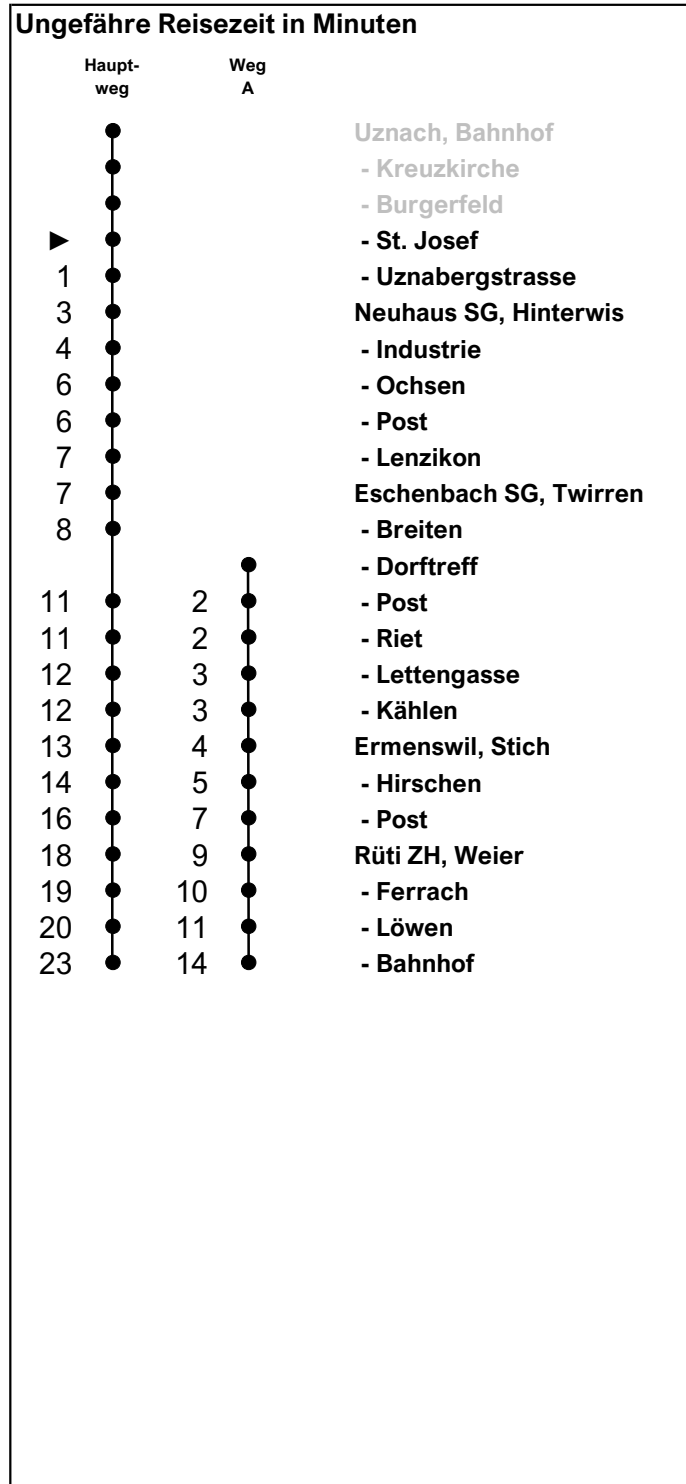

631

schneider
Busbetriebe

www.schneiderbus.ch
055 286 21 21

Uznach, St. Josef

Richtung

Rüti ZH, Bahnhof

via Neuhaus SG, Eschenbach SG

Gültig von 10.12.2023 bis 13.12.2025

Zeichenerklärung

A Führt Weg A

Als Feiertage gelten:
25. Dezember, 26. Dezember, 1. Januar, Karfreitag,
Ostermontag, Auffahrt, Pfingstmontag, 1. August

h	Montag - Freitag	Samstag	Sonn- und Feiertag	h
5				5
6	21 51	21		6
7	21 51	21	21	7
8	21 51	21	21	8
9	21 51	21	21	9
10	21 51	21	21	10
11	21 51	21	21	11
12	21 51	21	21	12
13	21 51	21	21	13
14	21 51	21	21	14
15	21 51	21	21	15
16	21 51	21	21	16
17	21 51	21	21	17
18	21 51	21	21 51	18
19	21 51	21 51		19
20	21 51			20
21	21 51			21
22				22
23				23
0				0
1				1
2				2
3				3