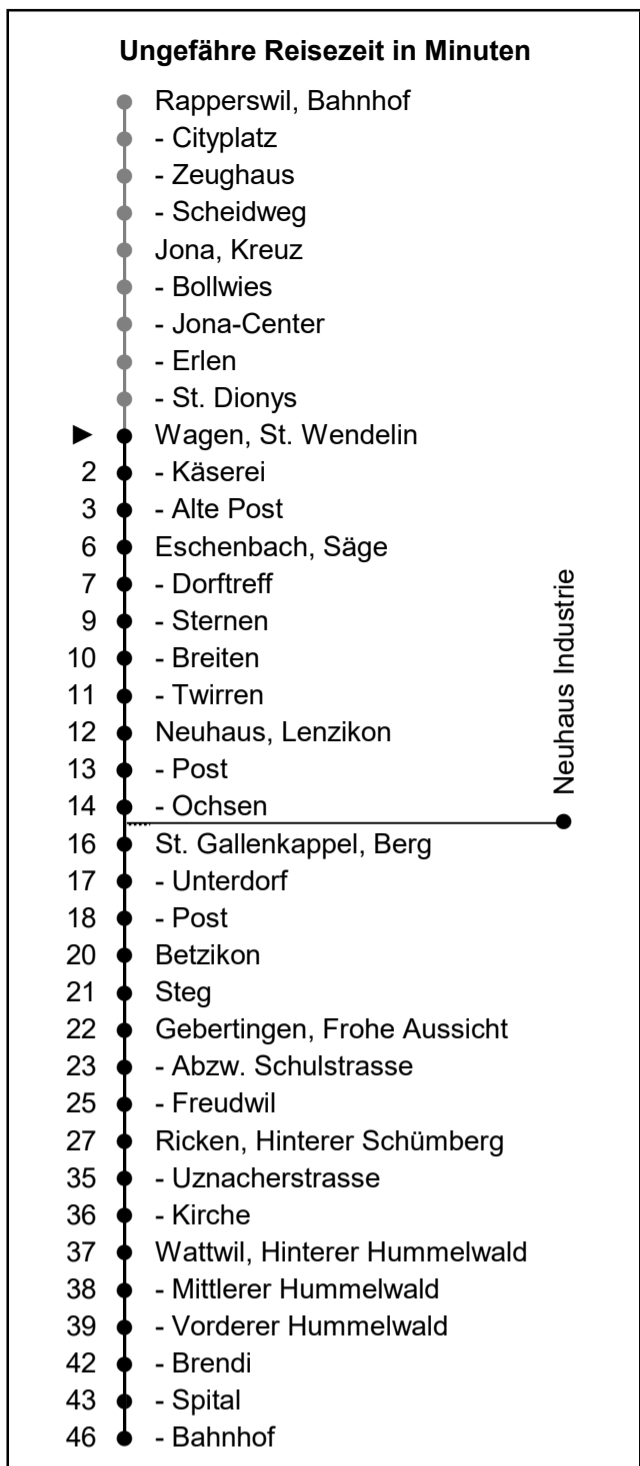

622

www.schneiderbus.ch
055 286 21 21

ZVV-Contact: 0848 988 988

Nächste Abfahrten

St. Wendelin

Richtung Wattwil Bahnhof via Eschenbach

Gültig von 11.12.2022 bis 09.12.2023

HALT AUF VERLANGEN
Handzeichen geben = Missverständnisse vermeiden

Als Sonntage gelten: 25. + 26. Dezember, 1. Januar, Karfreitag, Ostermontag, Auffahrt, Pfingstmontag, 1. August

h	Montag - Freitag	Samstag	Sonntag	h
5	A 59			5
6	A 11 A/D 28 41 A 59	41		6
7	A 11 A 29 41 B 59	A 11 41	A 11 A 41	7
8	A 11 41	A 11 41	A 11 41	8
9	A 11 41	A 11 41	A 11 41	9
10	A 11 41	A 11 41	A 11 41	10
11	A 11 41	A 11 41	A 11 41	11
12	A 11 41	A 11 41	A 11 41	12
13	A 11 41	A 11 41	A 11 41	13
14	A 11 41	A 11 41	A 11 41	14
15	A 11 41	A 11 41	A 11 41	15
16	A 11 41 A 59	A 11 41	A 11 41	16
17	A 11 A 29 41 A 59	A 11 41	A 11 41	17
18	A 11 A 29 41 B 59	A 11 41	A 11 41	18
19	A 11 c 41	A 11 A 41	A 11 A 41	19
20	A 11 A 41	A 11 A 41	A 11 A 41	20
21	A 12 A 42	A 12 A 42	A 12 A 42	21
22	A 12 A 42	A 12 A 42	A 12	22
23	A 12 A 42	A 12 A/N 42		23
0	A/N 42	A/N 42		0
1	N 58	N 58		1
2				2
3	N 10	N 10		3

Zeichenerklärung:

A nur bis St. Gallenkappel
B nur bis Eschenbach

C nur bis Ricken
D fährt via Industrie Neuhaus

N: Nachtbus (Linie 623 gemäss separatem Fahr- und Linienplan) verkehrt in den Nächten Fr/Sa und Sa/So sowie in den Nächten an Silvester, vor Karfreitag, vor Ostermontag, 30. April/1. Mai, vor Auffahrt, an Auffahrt, vor Pfingstmontag, 31. Juli/1. August, ohne Nächte: 24./25. Dezember, 25./26. Dezember