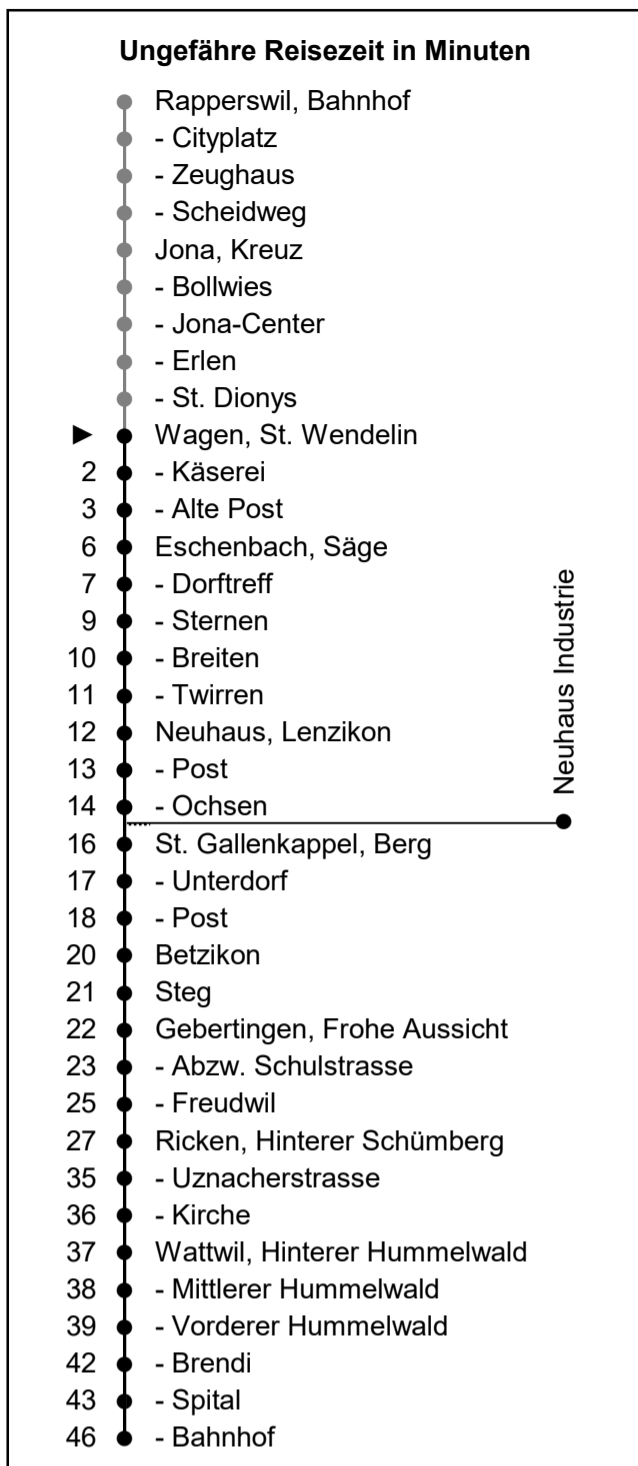

622

www.schneiderbus.ch
055 286 21 21

ZVV-Contact: 0848 988 988

Nächste Abfahrten

St. Wendelin

Richtung Wattwil Bahnhof via Eschenbach

Gültig von 13.12.2020 bis 10.12.2022

HALT AUF VERLANGEN
Handzeichen geben = Missverständnisse vermeiden

Als Sonntage gelten: 25. + 26. Dezember, 1. Januar, Karfreitag, Ostermontag, Auffahrt, Pfingstmontag, 1. August

h	Montag - Freitag	Samstag	Sonntag	h
5	A 59			5
6	A 11 A/D 28 41 A 59	41		6
7	A 11 A 29 41 B 59	A 11 41	A 11 A 41	7
8	A 11 41	A 11 41	A 11 41	8
9	A 11 41	A 11 41	A 11 41	9
10	A 11 41	A 11 41	A 11 41	10
11	A 11 41	A 11 41	A 11 41	11
12	A 11 41	A 11 41	A 11 41	12
13	A 11 41	A 11 41	A 11 41	13
14	A 11 41	A 11 41	A 11 41	14
15	A 11 41	A 11 41	A 11 41	15
16	A 11 41 A 59	A 11 41	A 11 41	16
17	A 11 A 29 41 A 59	A 11 41	A 11 41	17
18	A 11 A 29 41 B 59	A 11 41	A 11 41	18
19	A 11 c 41	A 11 A 41	A 11 A 41	19
20	A 11 A 41	A 11 A 41	A 11 A 41	20
21	A 12 A 42	A 12 A 42	A 12 A 42	21
22	A 12 A 42	A 12 A 42	A 12	22
23	A 12 A 42	A 12 A/N 42		23
0	A/N 42	A/N 42		0
1	N 58	N 58		1
2				2
3	N 10	N 10		3

Zeichenerklärung:

A nur bis St. Gallenkappel
B nur bis Eschenbach

C nur bis Ricken
D fährt via Industrie Neuhaus

N: Nachtbus Linie 623 gemäss separatem Fahr- und Linienplan.
Fährt in den Nächten Freitag / Samstag und Samstag/Sonntag, sowie 31Dez/1Jan, 1/2 Apr, 4/5 Apr, 12/13 Mai, 13/14 Mai, 23/24 Mai ohne 25/26 Dez