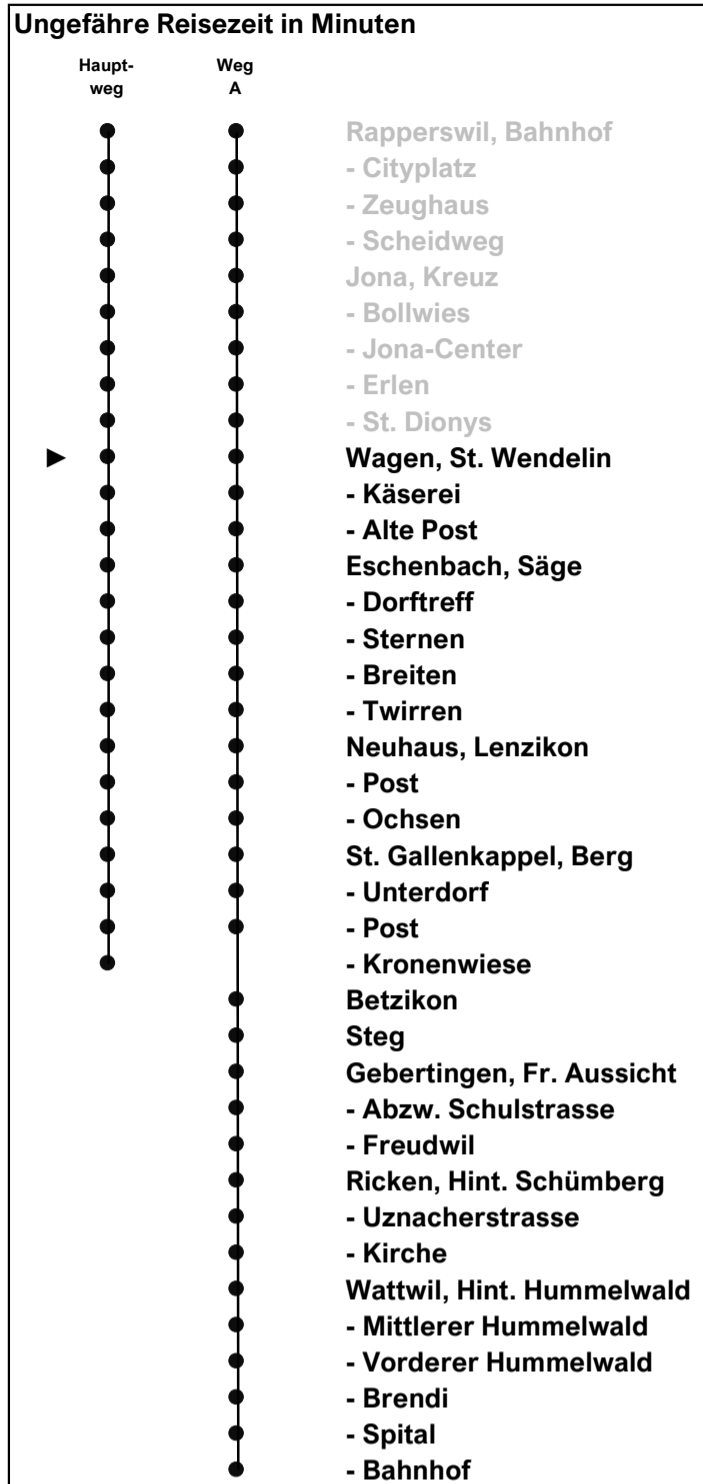

622

schneider
Busbetriebe

www.schneiderbus.ch
055 286 21 21

Wagen, St. Wendelin

Richtung
Wattwil, Bahnhof
via Eschenbach SG, St. Gallenkappel

Gültig von 10.12.2023 bis 13.12.2025

Zeichenerklärung

A Führt Weg A
B Führt nur bis Ricken, Uznacherstrasse

Als Feiertage gelten:
25. Dezember, 26. Dezember, 1. Januar, Karfreitag,
Ostermontag, Auffahrt, Pfingstmontag, 1. August

h	Montag - Freitag	Samstag	Sonn- und Feiertag	h
5	55			5
6	10 25 A 40 55	A 40 55		6
7	10 25 A 40 55	10 25 A 40 55	10 40	7
8	10 25 A 40 55	10 25 A 40 55	10 A 40	8
9	10 25 A 40 55	10 25 A 40 55	10 A 40	9
10	10 25 A 40 55	10 25 A 40 55	10 A 40	10
11	10 25 A 40 55	10 25 A 40 55	10 A 40	11
12	10 25 A 40 55	10 25 A 40 55	10 A 40	12
13	10 25 A 40 55	10 25 A 40 55	10 A 40	13
14	10 25 A 40 55	10 25 A 40 55	10 A 40	14
15	10 25 A 40 55	10 25 A 40 55	10 A 40	15
16	10 25 A 40 55	10 25 A 40 55	10 A 40	16
17	10 25 A 40 55	10 25 A 40 55	10 A 40	17
18	10 25 A 40 55	10 25 40	10 40	18
19	10 25 B 40 55	10 40	10 40	19
20	10 25 40 55	10 40	10 40	20
21	14 44	14 44	14 44	21
22	14 44	14 44	14	22
23	14 44	14 44		23
0				0
1				1
2				2
3				3