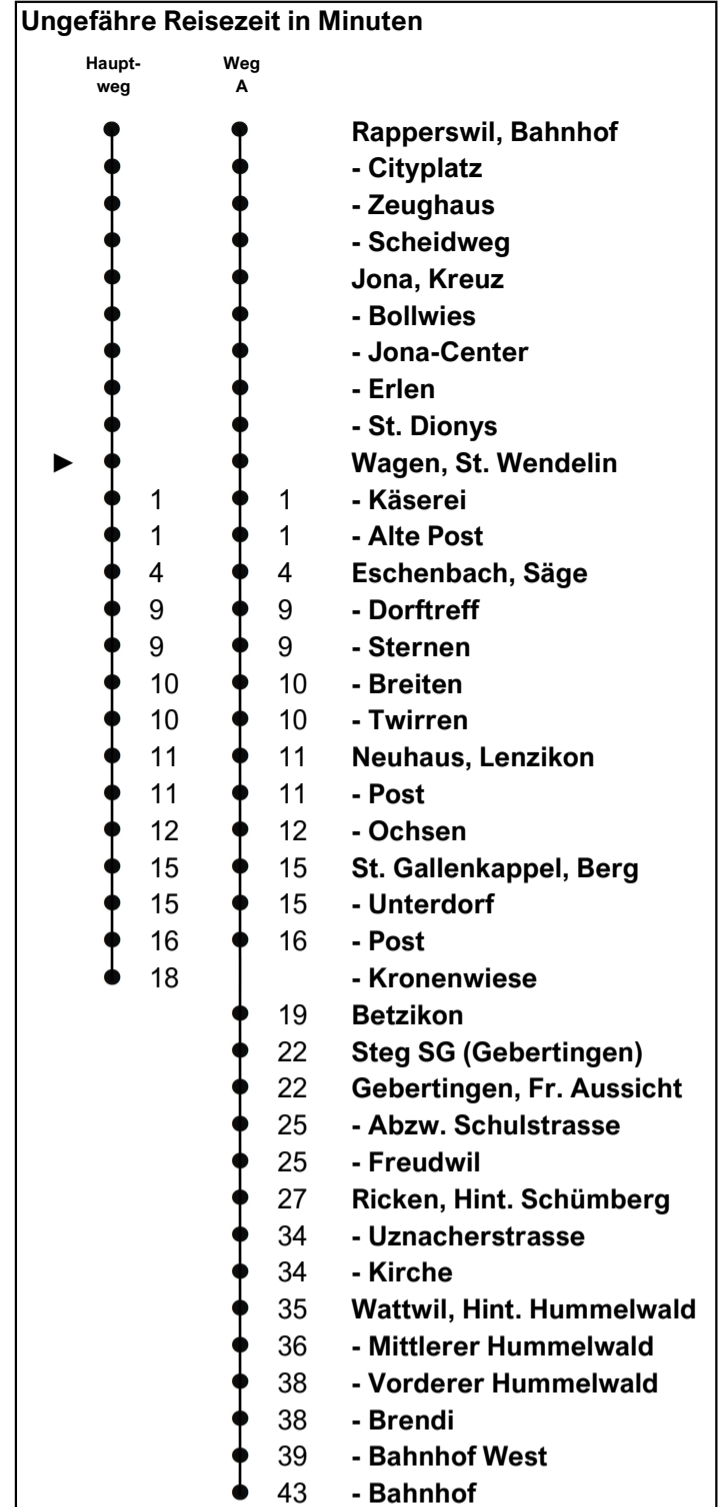

## Wagen, St. Wendelin

Richtung  
**Wattwil, Bahnhof**  
via Eschenbach SG, St. Gallenkappel

Gültig von 15.12.2024 bis 12.12.2026

**Zeichenerklärung**

A Führt Weg A  
B Führt nur bis Ricken, Uznacherstrasse

N Nachtbus-Linie 623 gemäss separatem Fahrplan und Linienplan (nur Nächte Fr/Sa und Sa/So)

Als Feiertage gelten:  
25. Dezember, 26. Dezember, 1. Januar, Karfreitag, Ostermontag, Auffahrt, Pfingstmontag, 1. August

h	Montag - Freitag	Samstag	Sonn- und Feiertag	h
5	55			5
6	10 25 A 40 55	A 40 55		6
7	10 25 A 40 55	10 25 A 40 55	10 40	7
8	10 25 A 40 55	10 25 A 40 55	10 A 40	8
9	10 25 A 40 55	10 25 A 40 55	10 A 40	9
10	10 25 A 40 55	10 25 A 40 55	10 A 40	10
11	10 25 A 40 55	10 25 A 40 55	10 A 40	11
12	10 25 A 40 55	10 25 A 40 55	10 A 40	12
13	10 25 A 40 55	10 25 A 40 55	10 A 40	13
14	10 25 A 40 55	10 25 A 40 55	10 A 40	14
15	10 25 A 40 55	10 25 A 40 55	10 A 40	15
16	10 25 A 40 55	10 25 A 40 55	10 A 40	16
17	10 25 A 40 55	10 25 A 40 55	10 A 40	17
18	10 25 A 40 55	10 25 40	10 40	18
19	10 25 B 40 55	10 40	10 40	19
20	10 25 40 55	10 40	10 40	20
21	14 44	14 44	14 44	21
22	14 44	14 44	14 44	22
23	14 44	14 44	14 44	23
0		N 44		0
1				1
2		N 01		2
3		N 17		3