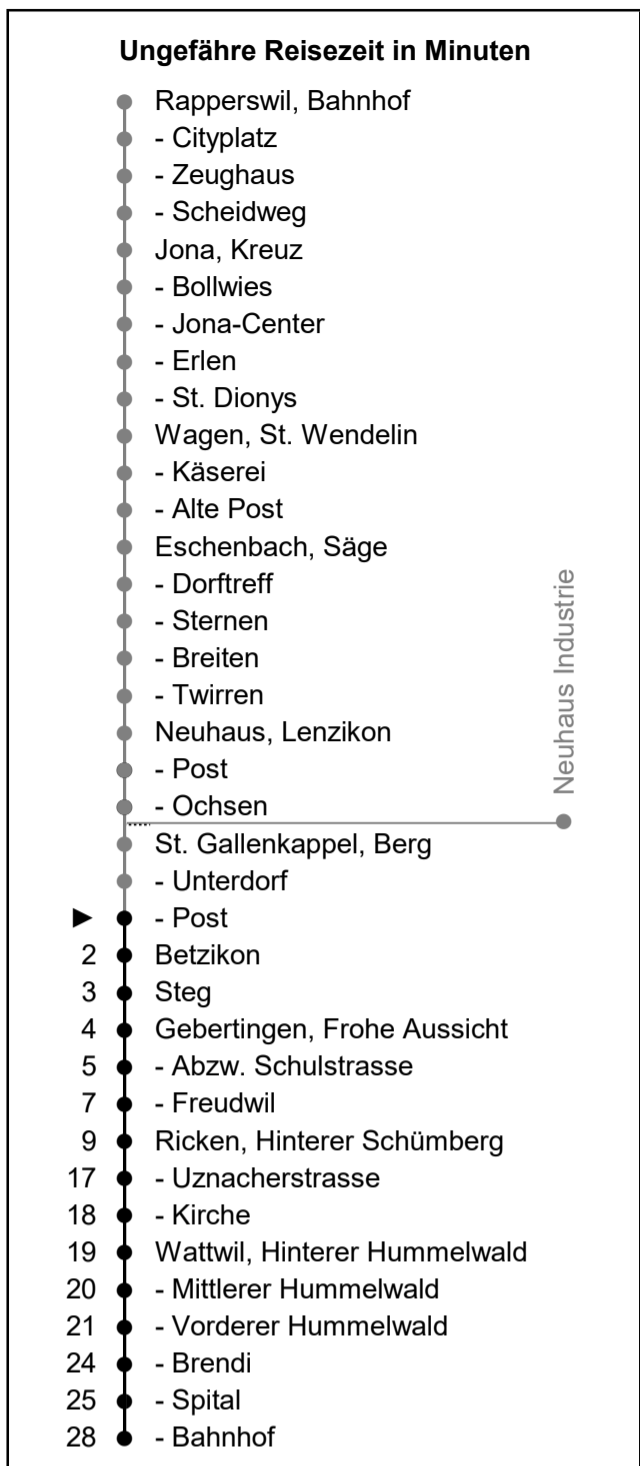

622

www.schneiderbus.ch
055 286 21 21

Nächste Abfahrten

St. Gallenkappel Post

Richtung Wattwil Bahnhof

Gültig von 13.12.2020 bis 10.12.2022

HALT AUF VERLANGEN
Handzeichen geben = Missverständnisse vermeiden

Als Sonntage gelten: 25. + 26. Dezember, 1. Januar, Karfreitag, Ostermontag, Auffahrt, Pfingstmontag, 1. August

h	Montag - Freitag	Samstag	Sonntag	h
5	58			5
6	58	58		6
7	58	58		7
8	58	58	58	8
9	58	58	58	9
10	58	58	58	10
11	58	58	58	11
12	58	58	58	12
13	58	58	58	13
14	58	58	58	14
15	58	58	58	15
16	58	58	58	16
17	58	58	58	17
18	58	58	58	18
19	c 58			19
20				20
21				21
22				22
23				23
0				0
1				1
2				2
3				3

Zeichenerklärung:
C nur bis Ricken

N: Nachtbus Linie 623 gemäss separatem Fahr- und Linienplan.
Fährt in den Nächten Freitag / Samstag und Samstag/Sonntag, sowie 31Dez/1Jan, 1/2 Apr, 4/5 Apr, 12/13 Mai, 13/14 Mai, 23/24 Mai ohne 25/26 Dez