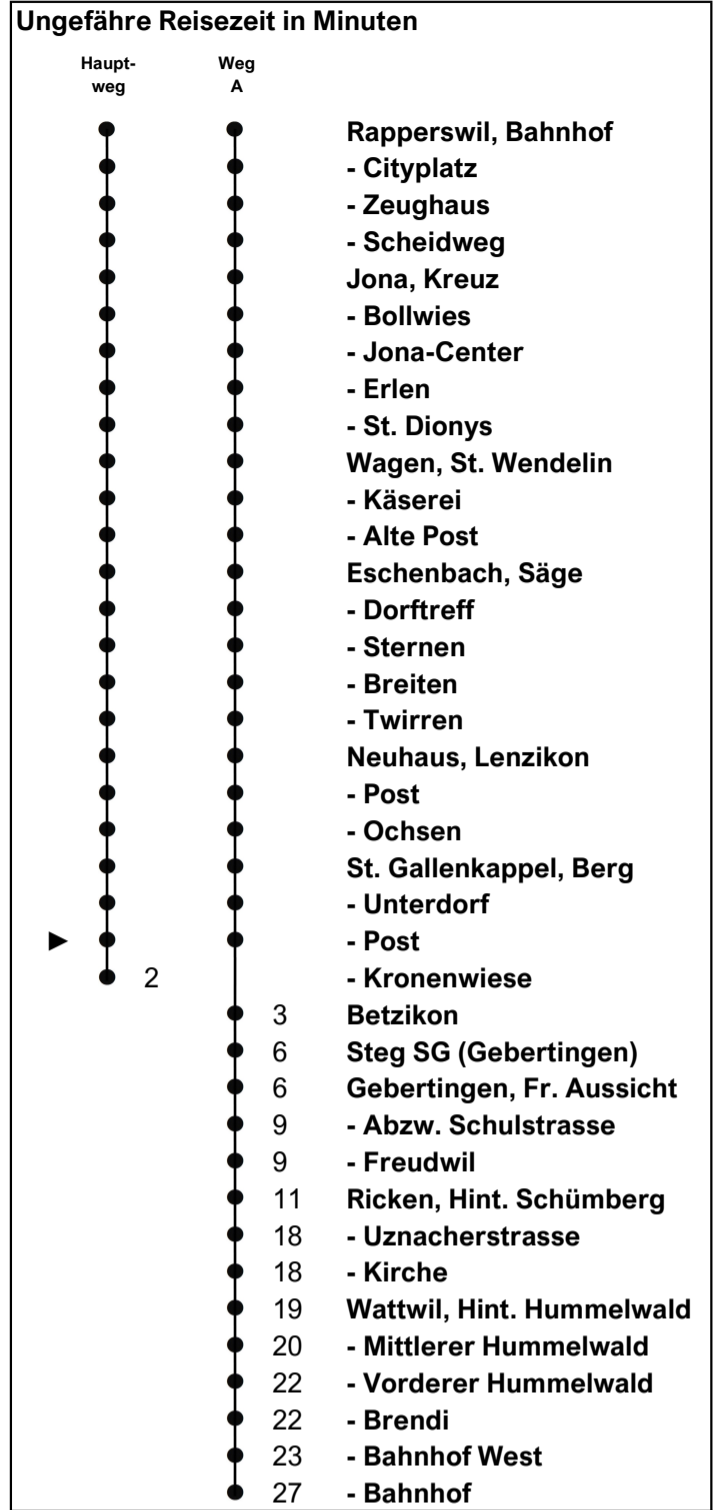

622

schneider
Busbetriebe

www.schneiderbus.ch
055 286 21 21

St. Gallenkappel, Post

Richtung
Wattwil, Bahnhof
via Ricken

Gültig von 15.12.2024 bis 12.12.2026

Zeichenerklärung

A Führt Weg A
B Führt nur bis Ricken, Uznacherstrasse

N Nachtbus-Linie 623 gemäss separatem Fahrplan und Linienplan (nur Nächte Fr/Sa und Sa/So)

Als Feiertage gelten:
25. Dezember, 26. Dezember, 1. Januar, Karfreitag, Ostermontag, Auffahrt, Pfingstmontag, 1. August

h	Montag - Freitag	Samstag	Sonn- und Feiertag	h
5	A 58			5
6	11 26 41 A 58	A 58	26	6
7	11 26 41 A 58	11 26 41 A 58	26 56	7
8	11 26 41 A 58	11 26 41 A 58	26 A 58	8
9	11 26 41 A 58	11 26 41 A 58	26 A 58	9
10	11 26 41 A 58	11 26 41 A 58	26 A 58	10
11	11 26 41 A 58	11 26 41 A 58	26 A 58	11
12	11 26 41 A 58	11 26 41 A 58	26 A 58	12
13	11 26 41 A 58	11 26 41 A 58	26 A 58	13
14	11 26 41 A 58	11 26 41 A 58	26 A 58	14
15	11 26 41 A 58	11 26 41 A 58	26 A 58	15
16	11 26 41 A 58	11 26 41 A 58	26 A 58	16
17	11 26 41 A 58	11 26 41 A 58	26 A 58	17
18	11 26 41 A 58	11 26 41 A 58	26 A 58	18
19	11 26 41 B 58	26 56	26 56	19
20	11 26 41 56	26 56	26 56	20
21	11 26 56	26 56	26 56	21
22	26 56	26 56	26 56	22
23	26 56	26 56	26 56	23
0		N 55		0
1				1
2				2
3				3