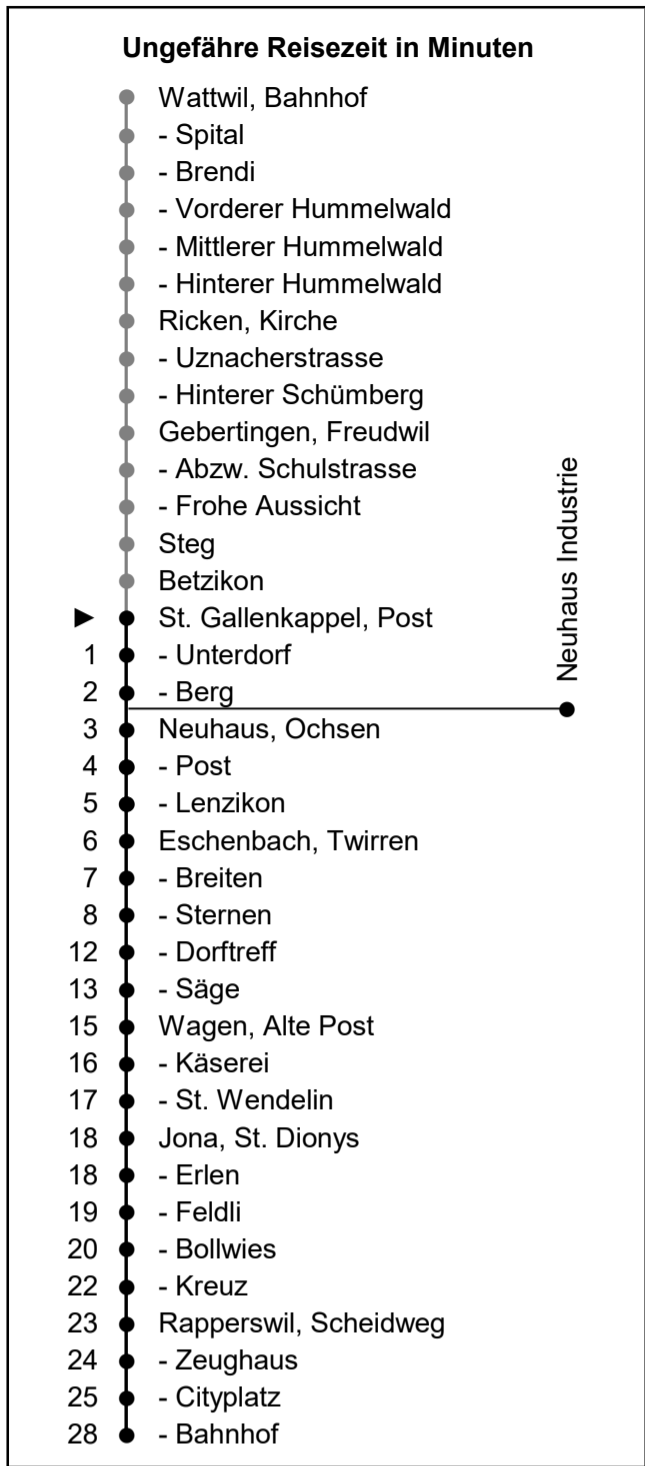

622

www.schneiderbus.ch
055 286 21 21

Nächste Abfahrten

St. Gallenkappel Post

Richtung Rapperswil Bahnhof via Eschenbach

Gültig von 11.12.2022 bis 09.12.2023

HALT AUF VERLANGEN
Handzeichen geben = Missverständnisse vermeiden

Als Sonntage gelten: 25. + 26. Dezember, 1. Januar, Karfreitag, Ostermontag, Auffahrt, Pfingstmontag, 1. August

h	Montag - Freitag	Samstag	Sonntag	h
5	48			5
6	00 18 30 48	30	30	6
7	00 18 30 48	00 30	30	7
8	00 30	00 30	00 30	8
9	00 30	00 30	00 30	9
10	00 30	00 30	00 30	10
11	00 30	00 30	00 30	11
12	00 30	00 30	00 30	12
13	00 30	00 30	00 30	13
14	00 30	00 30	00 30	14
15	00 30	00 30	00 30	15
16	00 30	00 30	00 30	16
17	00 18 30 48	00 30	00 30	17
18	00 18 30	00 30	00 30	18
19	00 30	00 30	00 30	19
20	00 30	00 30	00 30	20
21	00 30	00 30	00 30	21
22	00 30	00 30		22
23	00	00		23
0	N 00	N 00		0
1	N 00	N 00		1
2	N 42	N 42		2
3				3

Zeichenerklärung:

N: Nachtbus (Linie 623 gemäss separatem Fahr- und Linienplan) verkehrt in den Nächten Fr/Sa und Sa/So sowie in den Nächten an Silvester, vor Karfreitag, vor Ostermontag, 30. April/1. Mai, vor Auffahrt, an Auffahrt, vor Pfingstmontag, 31. Juli/1. August, ohne Nächte: 24./25. Dezember, 25./26. Dezember