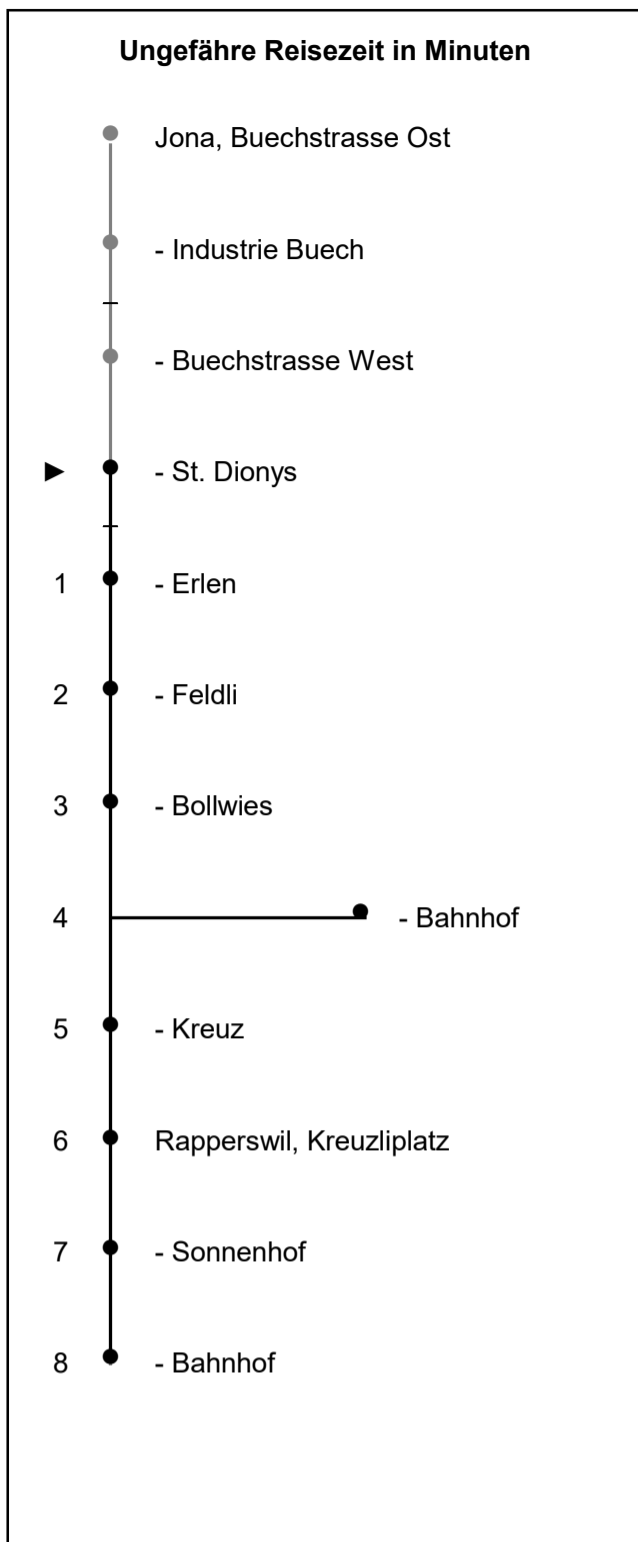

621

www.schneiderbus.ch
055 286 21 21

ZVV-Contact: 0848 988 988

Nächste Abfahrten

St. Dionys

Richtung Rapperswil Bahnhof

Gültig von 11.12.2022 bis 09.12.2023

HALT AUF VERLANGEN

Handzeichen geben = Missverständnisse vermeiden

Als Sonntage gelten: 25. + 26. Dezember, 1. Januar, Karfreitag, Ostermontag, Auffahrt, Pfingstmontag, 1. August, 1. November

h	Montag - Freitag	Samstag	Sonntag	h
5				5
6	16 46			6
7	16 46			7
8				8
9				9
10				10
11	46			11
12				12
13				13
14				14
15				15
16	13 41			16
17	A 11 A 41			17
18	11			18
19				19
20				20
21				21
22				22
23				23
0				0
1				1
2				2

Zeichenerklärung:
A Fährt nur bis Jona Bahnhof