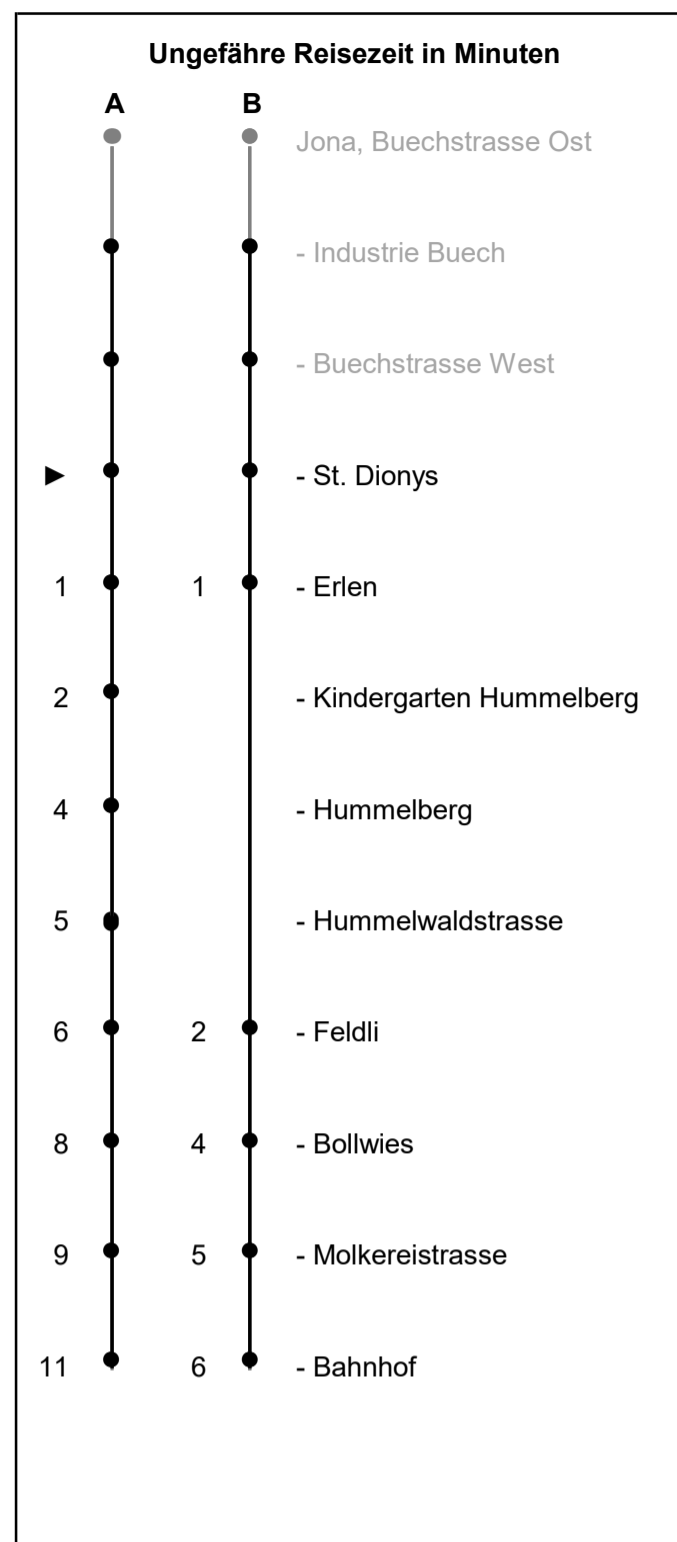

995

www.schneiderbus.ch
055 286 21 21

ZVV-Contact: 0848 988 988

St. Dionys

Richtung Jona Bahnhof

Gültig von 10.12.2023 bis 13.12.2025

Als Sonntage gelten: 25. + 26. Dezember, 1. Januar, Karfreitag, Ostermontag, Auffahrt, Pfingstmontag, 1. August

h	Montag - Freitag	Samstag	Sonntag	h
5				5
6	A 17 A 47			6
7	A 17 A 47	A 17 A 47		7
8	A 17 A 47	A 17 A 47		8
9	A 17 A 47	A 17 A 47		9
10	A 17 A 47	A 17 A 47		10
11	A 17 A 47	A 17 A 47		11
12	A 17 A 47	A 17 A 47		12
13	A 17 A 47	A 17 A 47		13
14	B 19 B 49	B 19 B 49		14
15	B 19 B 49	B 19 B 49		15
16	B 16 B 19 B 46 B 49	B 19 B 49		16
17	B 16 B 19 B 49	B 19 B 49		17
18	B 19			18
19				19
20				20
21				21
22				22
23				23
0				0
1				1
2				2