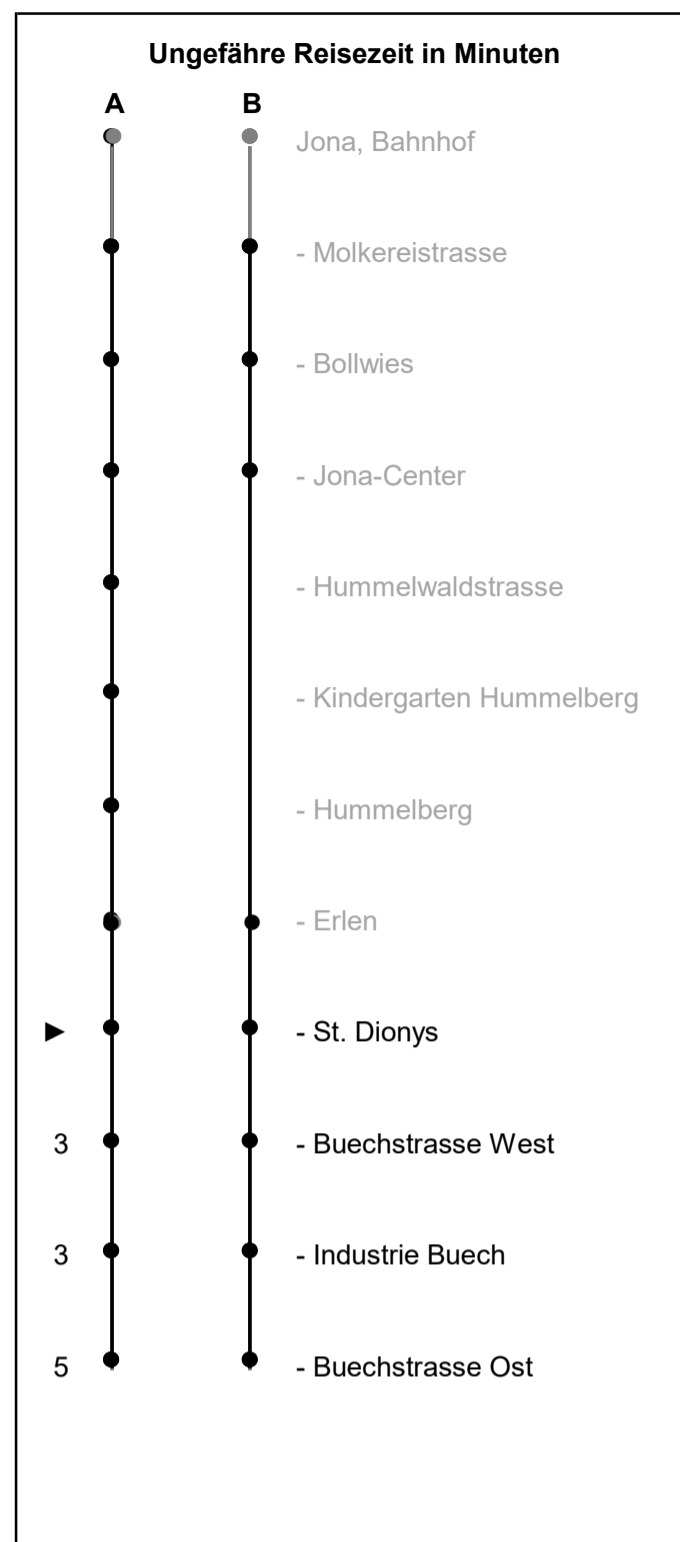

995

schneider
 Busbetriebe
 www.schneiderbus.ch
 055 286 21 21
 ZVV-Contact: 0848 988 988

St. Dionys

Richtung Jona, Buechstrasse Ost

Gültig von 10.12.2023 bis 13.12.2025

Als Sonntage gelten: 25. + 26. Dezember, 1. Januar, Karfreitag, Ostermontag, Auffahrt, Pfingstmontag, 1. August

h	Montag - Freitag	Samstag	Sonntag	h
5				5
6	B 08 B 38			6
7	B 05 B 08 B 35 B 38	B 38		7
8	B 08 B 38	B 08 B 38		8
9	B 08 B 38	B 08 B 38		9
10	B 08 B 38	B 08 B 38		10
11	B 08 B 38	B 08 B 38		11
12	B 08 B 38	B 08 B 38		12
13	B 08 B 38	B 08 B 38		13
14	A 10 A 40	A 10 A 40		14
15	A 10 A 40	A 10 A 40		15
16	A 10 A 40	A 10 A 40		16
17	A 10 A 40	A 10 A 40		17
18	A 10	A 13		18
19				19
20				20
21				21
22				22
23				23
0				0
1				1
2				2

Zeichenerklärung:
 A Fährt nur bis Jona Bahnhof