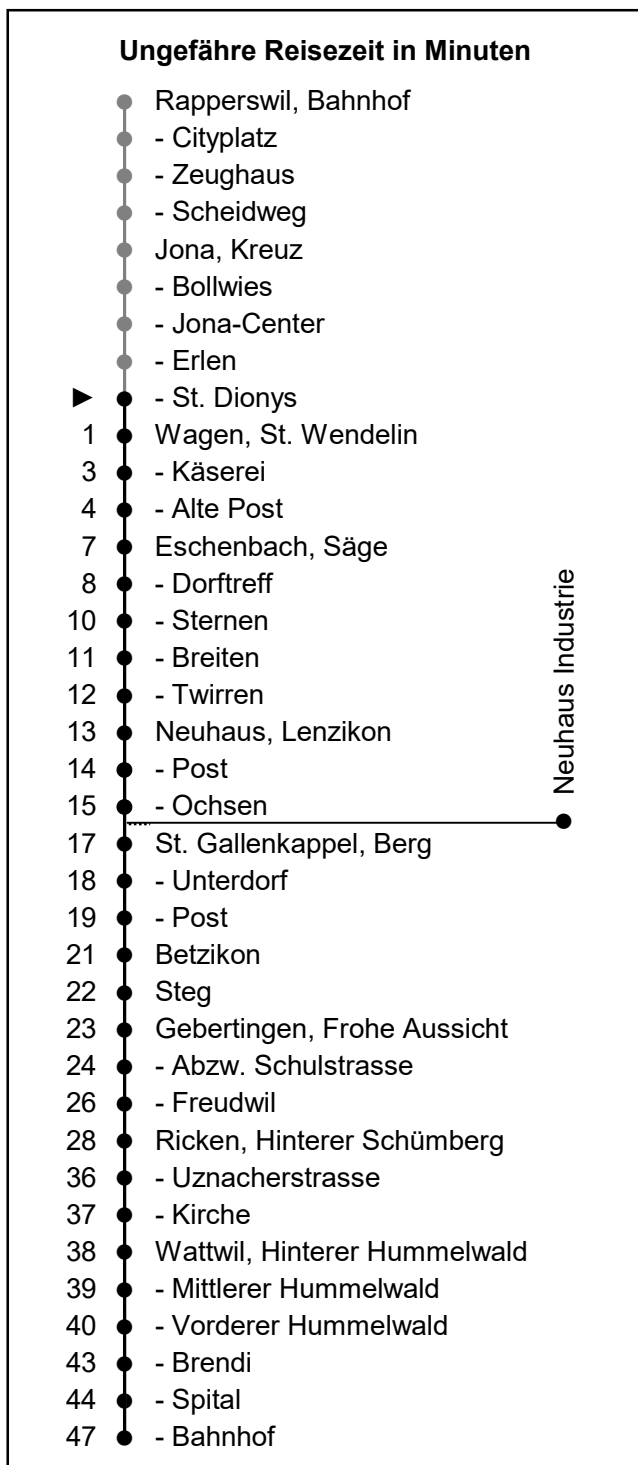

# 622

www.schneiderbus.ch  
055 286 21 21

ZVV-Contact: 0848 988 988

Nächste Abfahrten

## St. Dionys

# Richtung Wattwil Bahnhof via Eschenbach

Gültig von 11.12.2022 bis 09.12.2023

**HALT AUF VERLANGEN**  
Handzeichen geben = Missverständnisse vermeiden

Als Sonntage gelten: 25. + 26. Dezember, 1. Januar, Karfreitag, Ostermontag, Auffahrt, Pfingstmontag, 1. August

**Zeichenerklärung:**

A nur bis St. Gallenkappel  
B nur bis Eschenbach  
C nur bis Ricken

D fährt via Industrie Neuhaus

N: Nachtbus (Linie 623 gemäss separatem Fahr- und Linienplan) verkehrt in den Nächten Fr/Sa und Sa/So sowie in den Nächten an Silvester, vor Karfreitag, vor Ostermontag, 30. April/1. Mai, vor Auffahrt, an Auffahrt, vor Pfingstmontag, 31. Juli/1. August, ohne Nächte: 24./25. Dezember, 25./26. Dezember