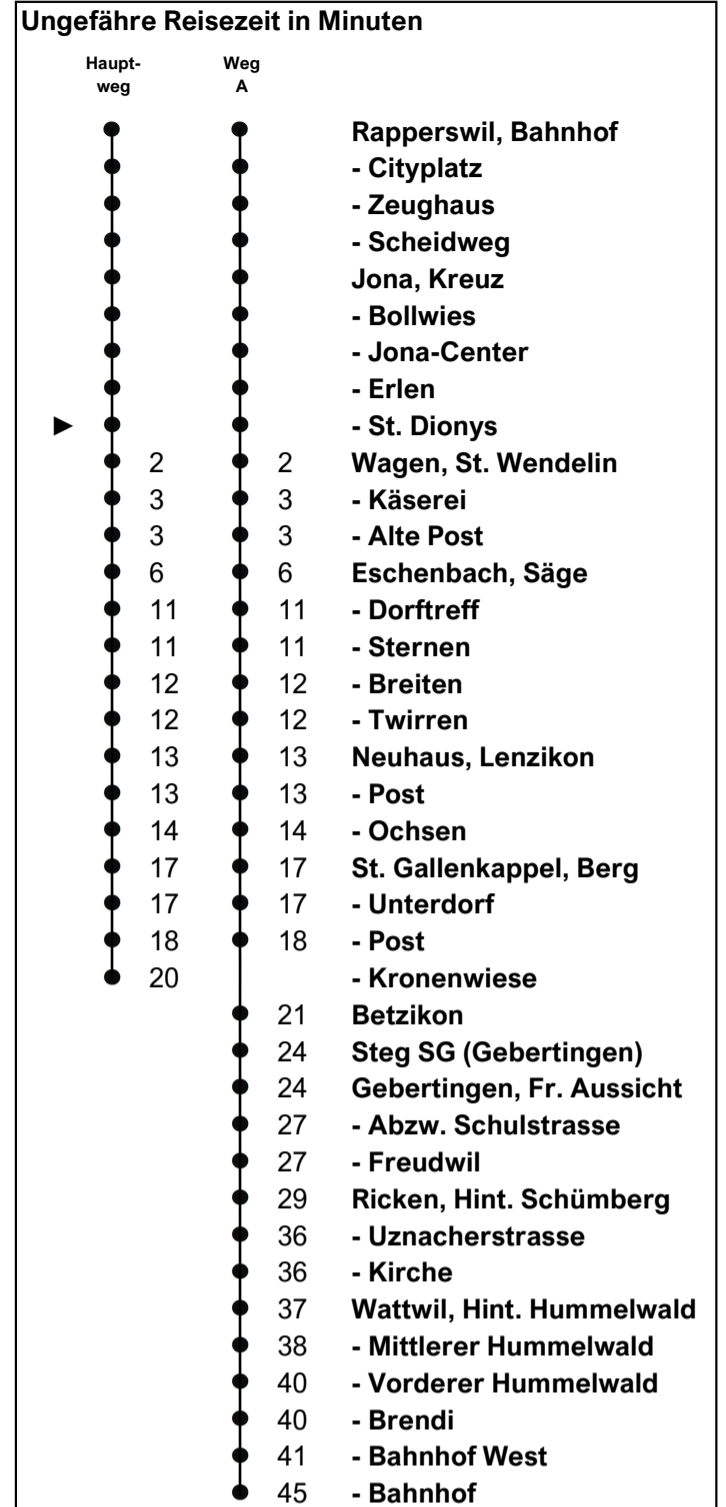

622

www.schneiderbus.ch
055 286 21 21

Jona, St. Dionys

Richtung
Wattwil, Bahnhof
via Eschenbach SG, St. Gallenkappel

Gültig von 15.12.2024 bis 12.12.2026

Zeichenerklärung

A Führt Weg A
B Führt nur bis Ricken, Uznacherstrasse

N Nachtbus-Linie 623 gemäss separatem Fahrplan und Linienplan (nur Nächte Fr/Sa und Sa/So)

Als Feiertage gelten:
25. Dezember, 26. Dezember, 1. Januar, Karfreitag, Ostermontag, Auffahrt, Pfingstmontag, 1. August

h	Montag - Freitag	Samstag	Sonn- und Feiertag	h
5	53			5
6	08 23 A 38 53	A 38 53		6
7	08 23 A 38 53	08 23 A 38 53	08 38	7
8	08 23 A 38 53	08 23 A 38 53	08 A 38	8
9	08 23 A 38 53	08 23 A 38 53	08 A 38	9
10	08 23 A 38 53	08 23 A 38 53	08 A 38	10
11	08 23 A 38 53	08 23 A 38 53	08 A 38	11
12	08 23 A 38 53	08 23 A 38 53	08 A 38	12
13	08 23 A 38 53	08 23 A 38 53	08 A 38	13
14	08 23 A 38 53	08 23 A 38 53	08 A 38	14
15	08 23 A 38 53	08 23 A 38 53	08 A 38	15
16	08 23 A 38 53	08 23 A 38 53	08 A 38	16
17	08 23 A 38 53	08 23 A 38 53	08 A 38	17
18	08 23 A 38 53	08 23 38	08 38	18
19	08 23 B 38 53	08 38	08 38	19
20	08 23 38 53	08 38	08 38	20
21	12 42	12 42	12 42	21
22	12 42	12 42	12 42	22
23	12 42	12 42	12 42	23
0		N 42		0
1		N 59		1
2				2
3		N 15		3