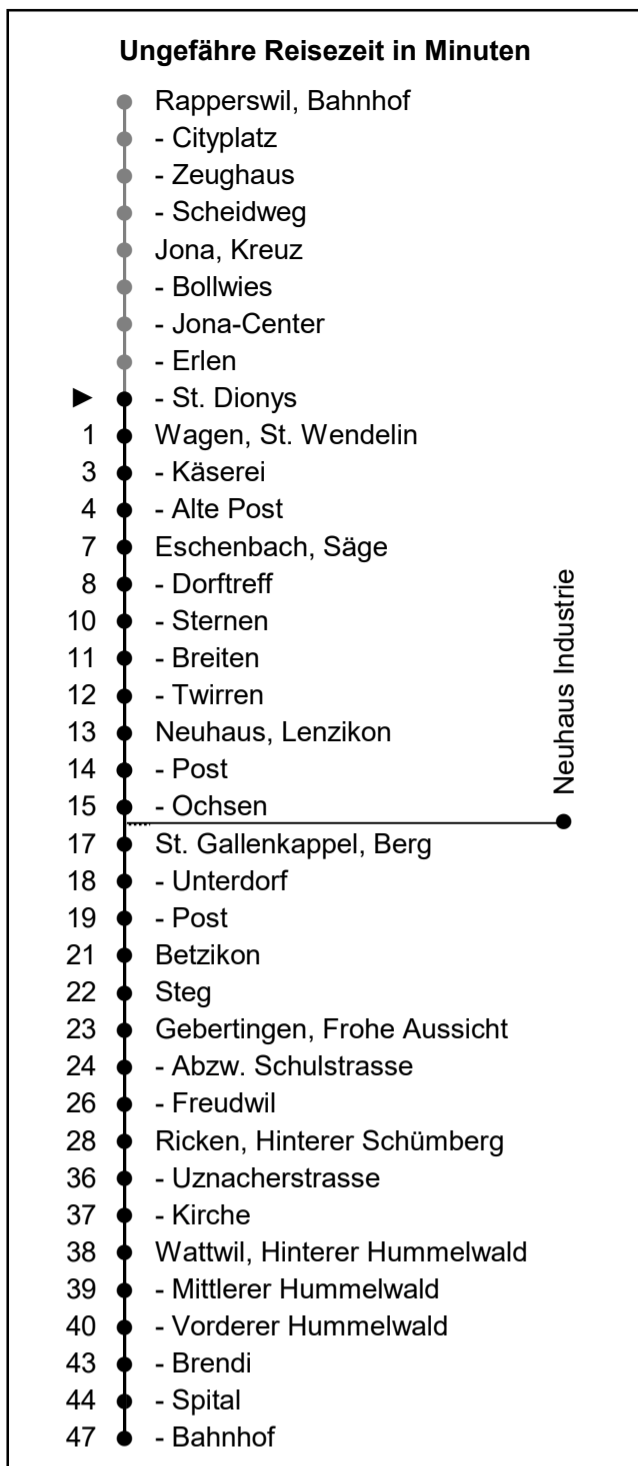

# 622

www.schneiderbus.ch  
055 286 21 21

ZVV-Contact: 0848 988 988

Nächste Abfahrten

## St. Dionys

# Richtung Wattwil Bahnhof via Eschenbach

Gültig von 13.12.2020 bis 10.12.2022

**HALT AUF VERLANGEN**  
Handzeichen geben = Missverständnisse vermeiden

Als Sonntage gelten: 25. + 26. Dezember, 1. Januar, Karfreitag, Ostermontag, Auffahrt, Pfingstmontag, 1. August

**Zeichenerklärung:**

A nur bis St. Gallenkappel  
B nur bis Eschenbach  
C nur bis Ricken

D fährt via Industrie Neuhaus

N: Nachtbus Linie 623 gemäss separatem Fahr- und Linienplan.  
Fährt in den Nächten Freitag / Samstag und Samstag/Sonntag, sowie 31Dez/1Jan, 1/2 Apr, 4/5 Apr, 12/13 Mai, 13/14 Mai, 23/24 Mai ohne 25/26 Dez