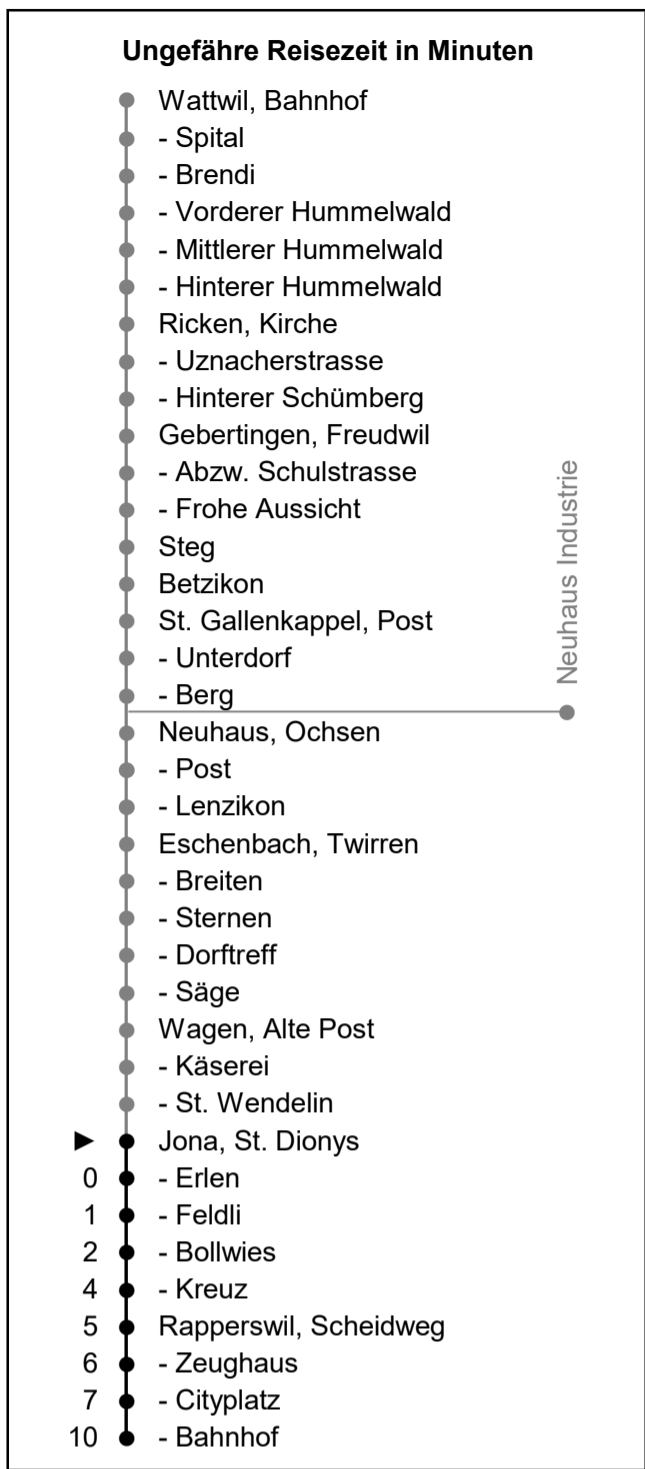

# 622

www.schneiderbus.ch  
055 286 21 21

ZVV-Contact: 0848 988 98

Nächste Abfahrten

## St. Dionys

## Richtung Rapperswil Bahnhof

Gültig von 11.12.2022 bis 09.12.2023

**HALT AUF VERLANGEN**  
Handzeichen geben = Missverständnisse vermeiden

Als Sonntage gelten: 25. + 26. Dezember, 1. Januar, Karfreitag, Ostermontag, Auffahrt, Pfingstmontag, 1. August