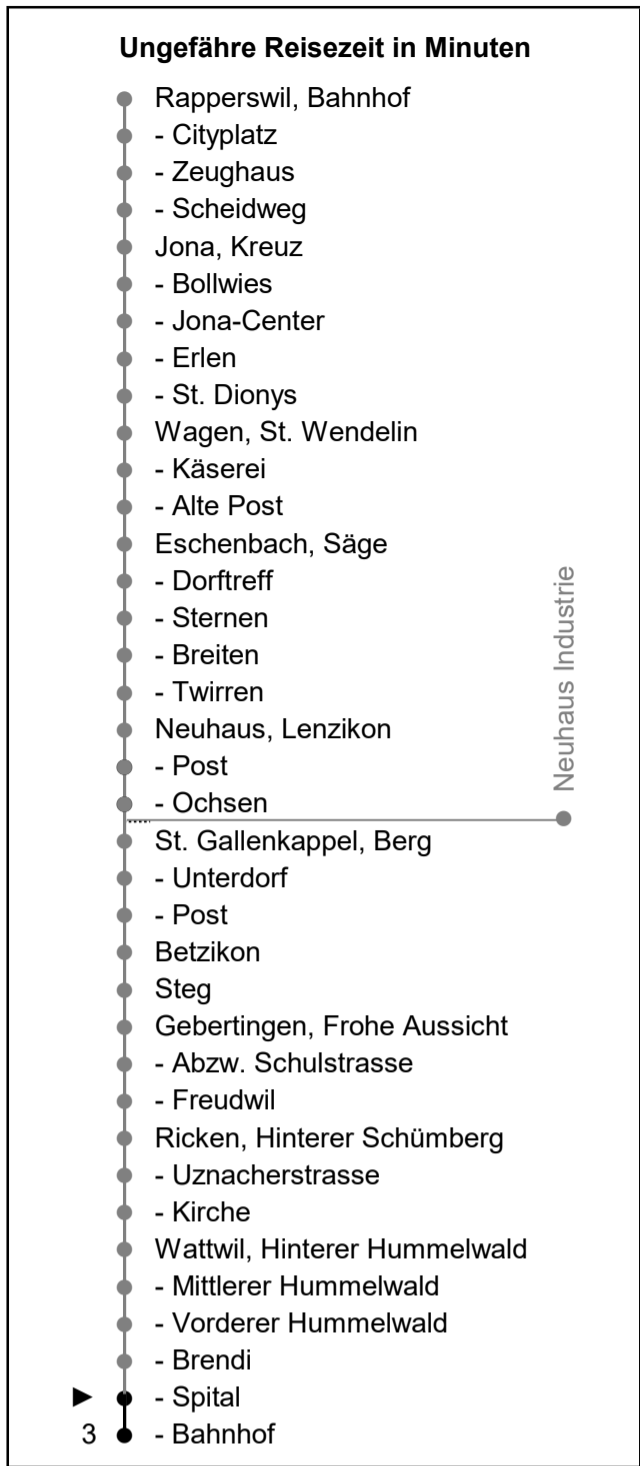

622

www.schneiderbus.ch
055 286 21 21

Nächste Abfahrten

Spital

Richtung Wattwil Bahnhof

Gültig von 13.12.2020 bis 10.12.2022

HALT AUF VERLANGEN
Handzeichen geben = Missverständnisse vermeiden

Als Sonntage gelten: 25. + 26. Dezember, 1. Januar, Karfreitag, Ostermontag, Auffahrt, Pfingstmontag, 1. August

h	Montag - Freitag	Samstag	Sonntag	h
5				5
6	16			6
7	16	16		7
8	16	16		8
9	16	16	16	9
10	16	16	16	10
11	16	16	16	11
12	16	16	16	12
13	16	16	16	13
14	16	16	16	14
15	16	16	16	15
16	16	16	16	16
17	16	16	16	17
18	16	16	16	18
19	16	16	16	19
20				20
21				21
22				22
23				23
0				0
1				1
2				2
3				3