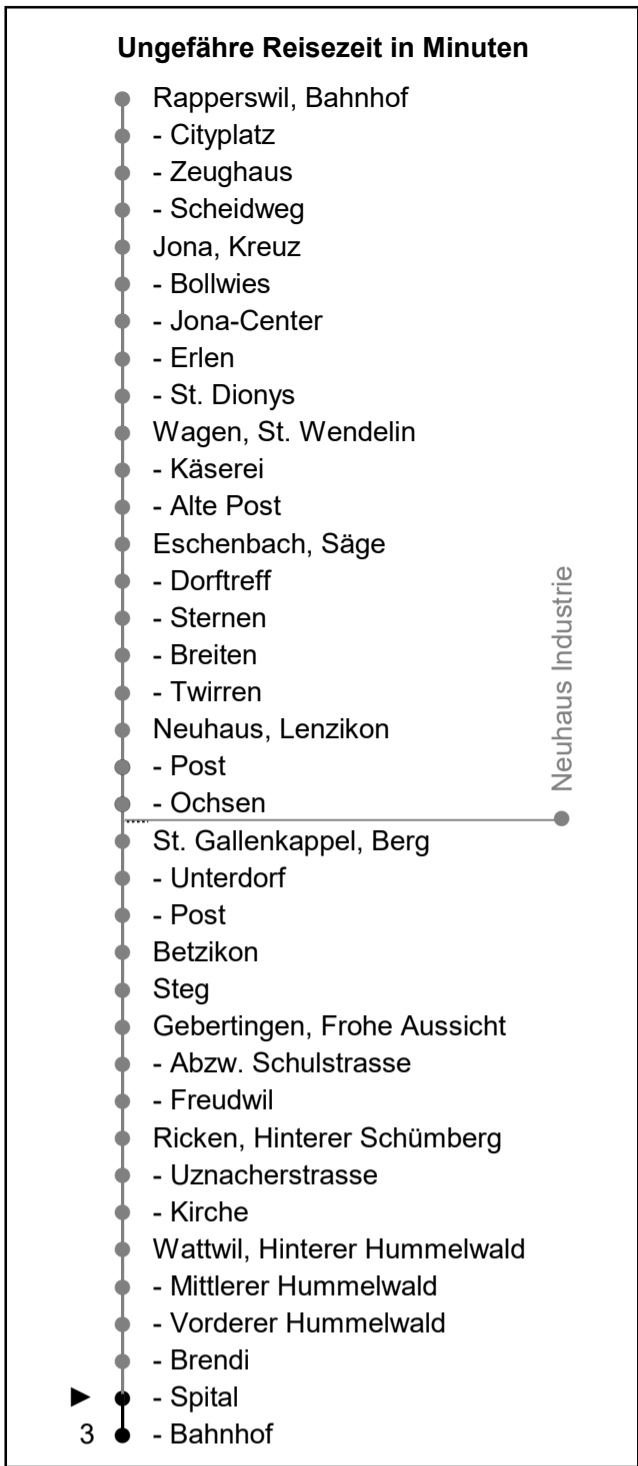

622

www.schneiderbus.ch
055 286 21 21

Nächste Abfahrten

Spital

Richtung Wattwil Bahnhof

Gültig von 11.12.2022 bis 09.12.2023

HALT AUF VERLANGEN
Handzeichen geben = Missverständnisse vermeiden

Als Sonntage gelten: 25. + 26. Dezember, 1. Januar, Karfreitag, Ostermontag, Auffahrt, Pfingstmontag, 1. August

h	Montag - Freitag	Samstag	Sonntag	h
5				5
6	16			6
7	16	16		7
8	16	16		8
9	16	16	16	9
10	16	16	16	10
11	16	16	16	11
12	16	16	16	12
13	16	16	16	13
14	16	16	16	14
15	16	16	16	15
16	16	16	16	16
17	16	16	16	17
18	16	16	16	18
19	16	16	16	19
20				20
21				21
22				22
23				23
0				0
1				1
2				2
3				3