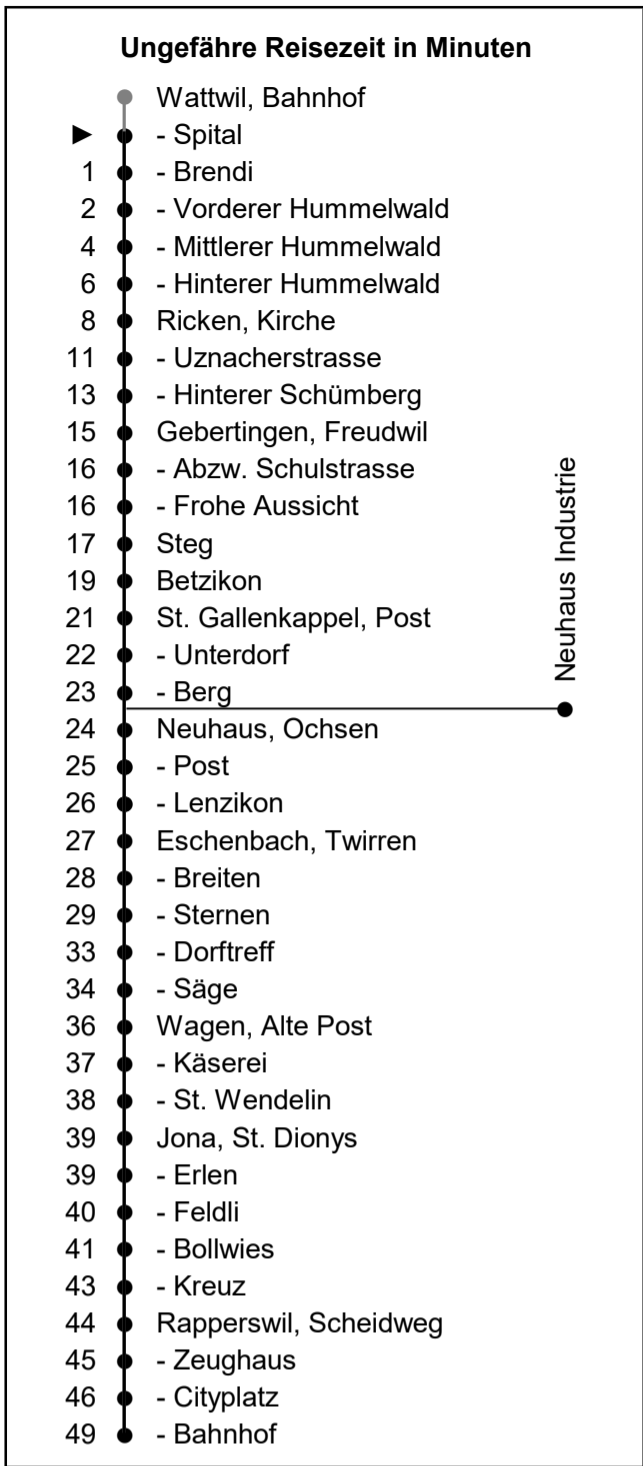

622

www.schneiderbus.ch
055 286 21 21

Nächste Abfahrten

Spital

Richtung Rapperswil Bahnhof via Eschenbach

Gültig von 11.12.2022 bis 09.12.2023

HALT AUF VERLANGEN
Handzeichen geben = Missverständnisse vermeiden

Als Sonntage gelten: 25. + 26. Dezember, 1. Januar, Karfreitag, Ostermontag, Auffahrt, Pfingstmontag, 1. August

h	Montag - Freitag	Samstag	Sonntag	h
5				5
6	40			6
7	40	40		7
8	40	40		8
9	40	40	40	9
10	40	40	40	10
11	40	40	40	11
12	40	40	40	12
13	40	40	40	13
14	40	40	40	14
15	40	40	40	15
16	40	40	40	16
17	40	40	40	17
18	40	40	40	18
19	40	40	40	19
20				20
21				21
22				22
23				23
0				0
1				1
2				2
3				3