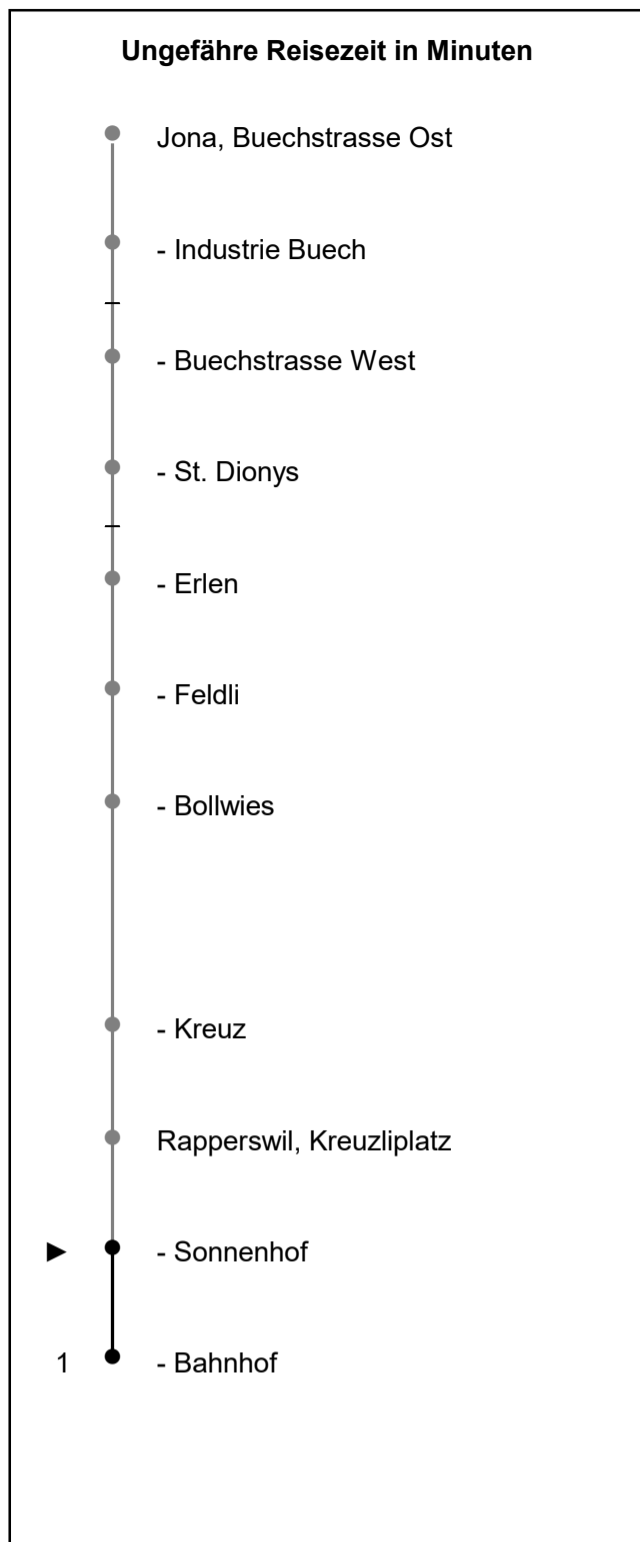

621

www.schneiderbus.ch
055 286 21 21

ZVV-Contact: 0848 988 988

Nächste Abfahrten

Sonnenhof

Richtung Rapperswil Bahnhof

Gültig von 11.12.2022 bis 09.12.2023

HALT AUF VERLANGEN
Handzeichen geben = Missverständnisse vermeiden

Als Sonntage gelten: 25. + 26. Dezember, 1. Januar, Karfreitag, Ostermontag, Auffahrt, Pfingstmontag, 1. August, 1. November

h	Montag - Freitag	Samstag	Sonntag	h
5				5
6	23 53			6
7	23 53			7
8				8
9				9
10				10
11	53			11
12				12
13				13
14				14
15				15
16	21 49			16
17				17
18	19			18
19				19
20				20
21				21
22				22
23				23
0				0
1				1
2				2