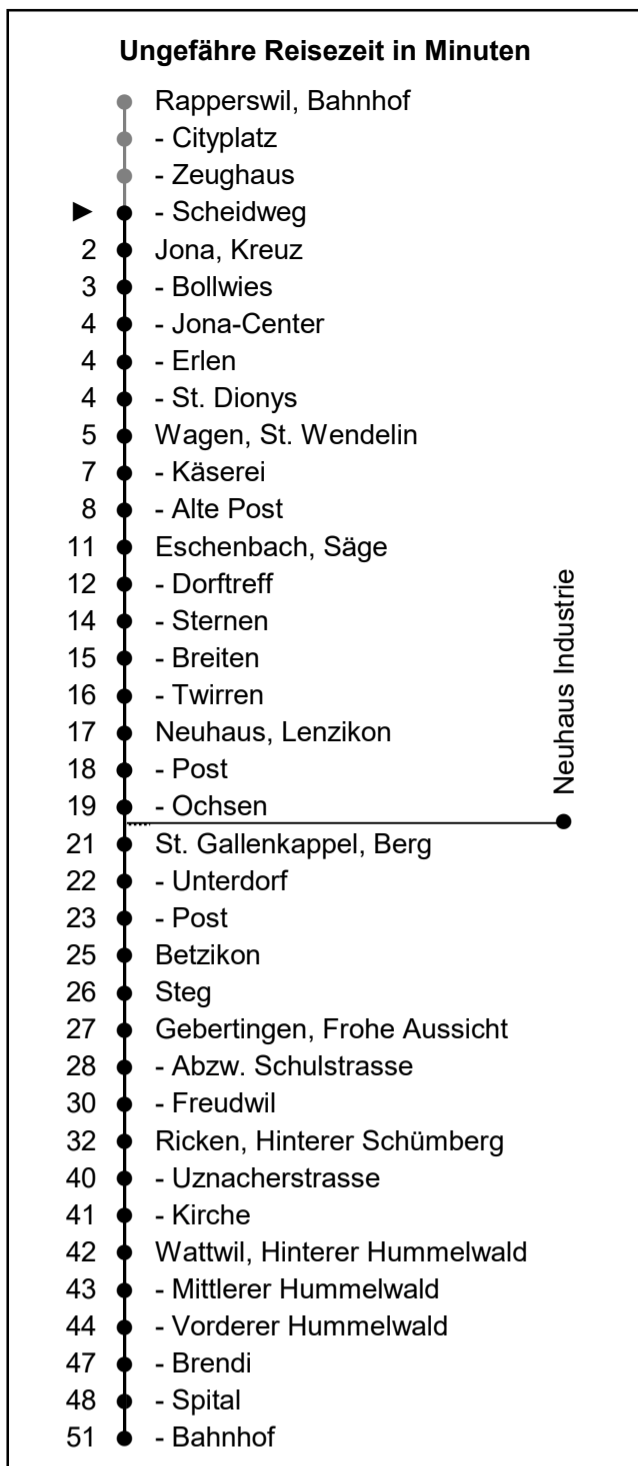

622

www.schneiderbus.ch
055 286 21 21

ZVV-Contact: 0848 988 988

Nächste Abfahrten

Scheidweg

Richtung Wattwil Bahnhof via Eschenbach

Gültig von 11.12.2022 bis 09.12.2023

HALT AUF VERLANGEN
Handzeichen geben = Missverständnisse vermeiden

Zeichenerklärung:

A nur bis St. Gallenkappel
B nur bis Eschenbach
C nur bis Ricken

D fährt via Industrie Neuhaus

N: Nachtbus (Linie 623 gemäss separatem Fahr- und Linienplan) verkehrt in den Nächten Fr/Sa und Sa/So sowie in den Nächten an Silvester, vor Karfreitag, vor Ostermontag, 30. April/1. Mai, vor Auffahrt, an Auffahrt, vor Pfingstmontag, 31. Juli/1. August, ohne Nächte: 24./25. Dezember, 25./26. Dezember