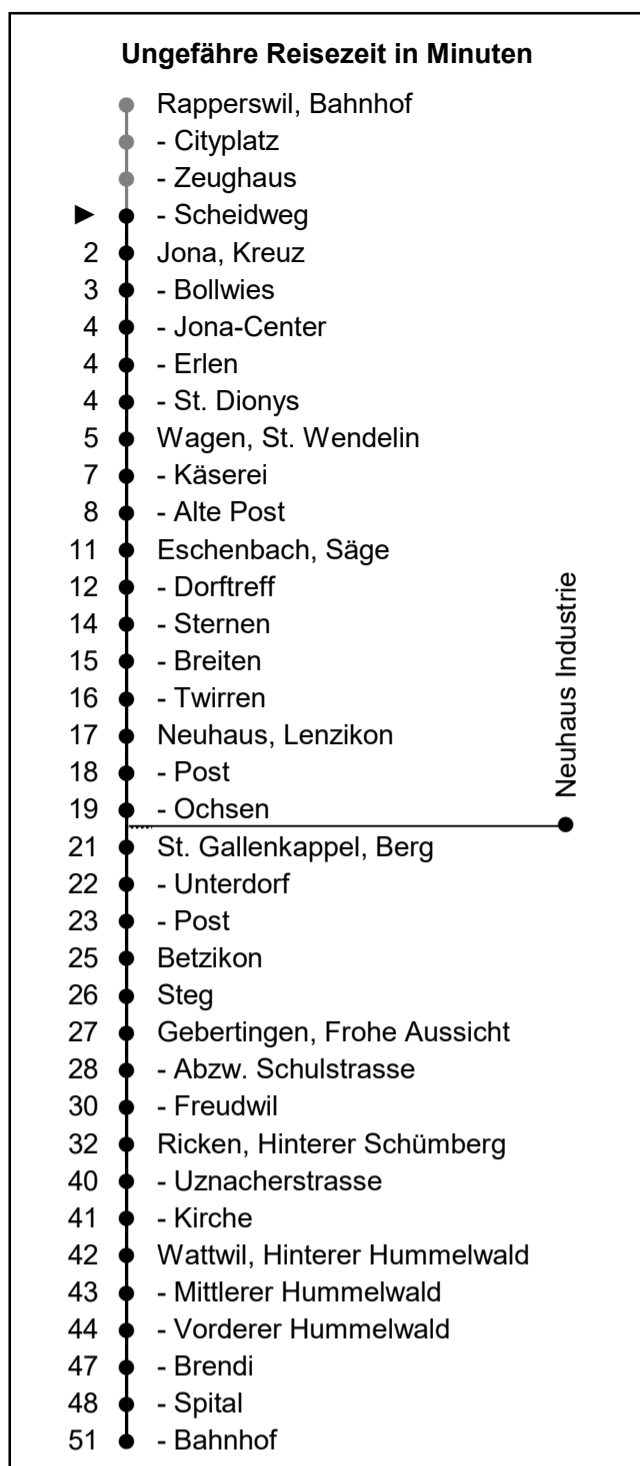

622

www.schneiderbus.ch
055 286 21 21

ZVV-Contact: 0848 988 988

Nächste Abfahrten

Scheidweg

Richtung Wattwil Bahnhof via Eschenbach

Gültig von 13.12.2020 bis 10.12.2022

HALT AUF VERLANGEN
Handzeichen geben = Missverständnisse vermeiden

Zeichenerklärung:

A nur bis St. Gallenkappel

D fährt via Industrie Neuhaus

B nur bis Eschenbach

C nur bis Ricken

N: Nachtbus Linie 623 gemäss separatem Fahr- und Linienplan.

Fährt in den Nächten Freitag / Samstag und Samstag/Sonntag, sowie 31Dez/1Jan, 1/2 Apr, 4/5 Apr, 12/13 Mai, 13/14 Mai, 23/24 Mai ohne 25/26 Dez