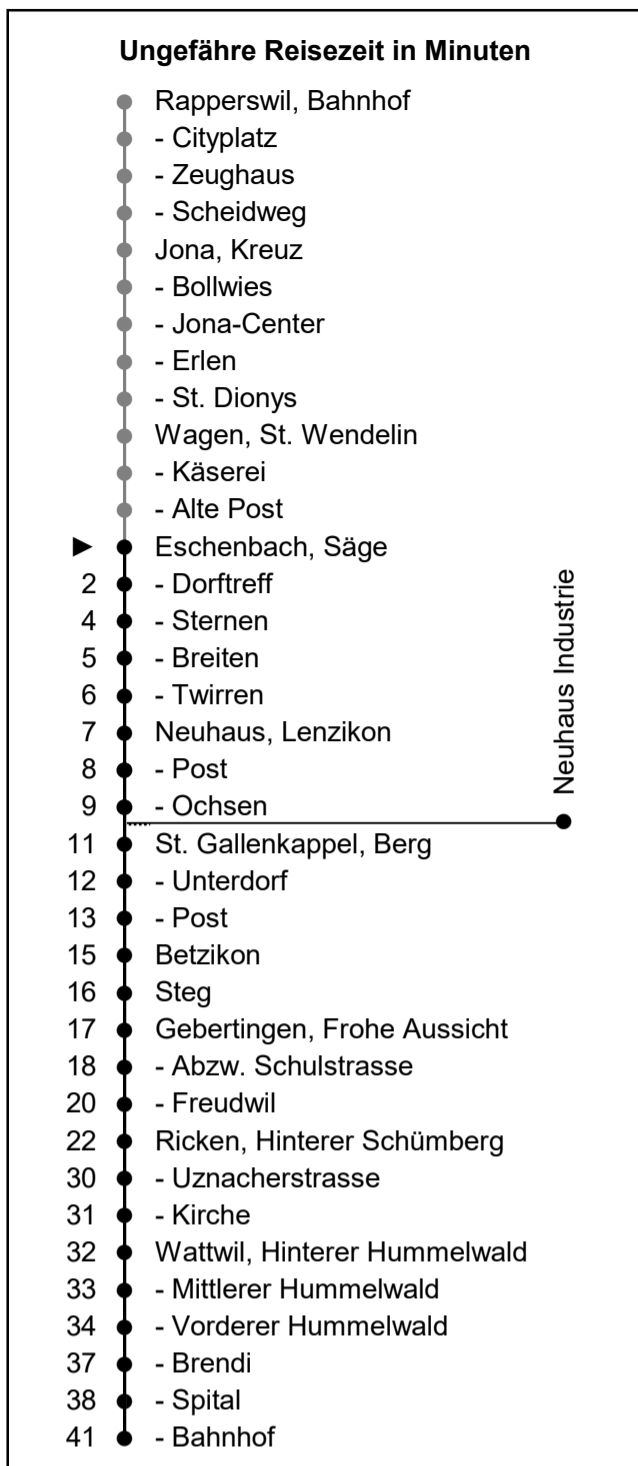

# 622

www.schneiderbus.ch  
055 286 21 21

Nächste Abfahrten

## Richtung Wattwil Bahnhof

Gültig von 13.12.2020 bis 10.12.2022

**HALT AUF VERLANGEN**  
Handzeichen geben = Missverständnisse vermeiden

Als Sonntage gelten: 25. + 26. Dezember, 1. Januar, Karfreitag, Ostermontag, Auffahrt, Pfingstmontag, 1. August

**Zeichenerklärung:**

A nur bis St. Gallenkappel  
B nur bis Eschenbach

C nur bis Ricken  
D fährt via Industrie Neuhaus

N: Nachtbus Linie 623 gemäss separatem Fahr- und Linienplan.  
Fährt in den Nächten Freitag / Samstag und Samstag/Sonntag, sowie 31Dez/1Jan, 1/2 Apr, 4/5 Apr, 12/13 Mai, 13/14 Mai, 23/24 Mai ohne 25/26 Dez