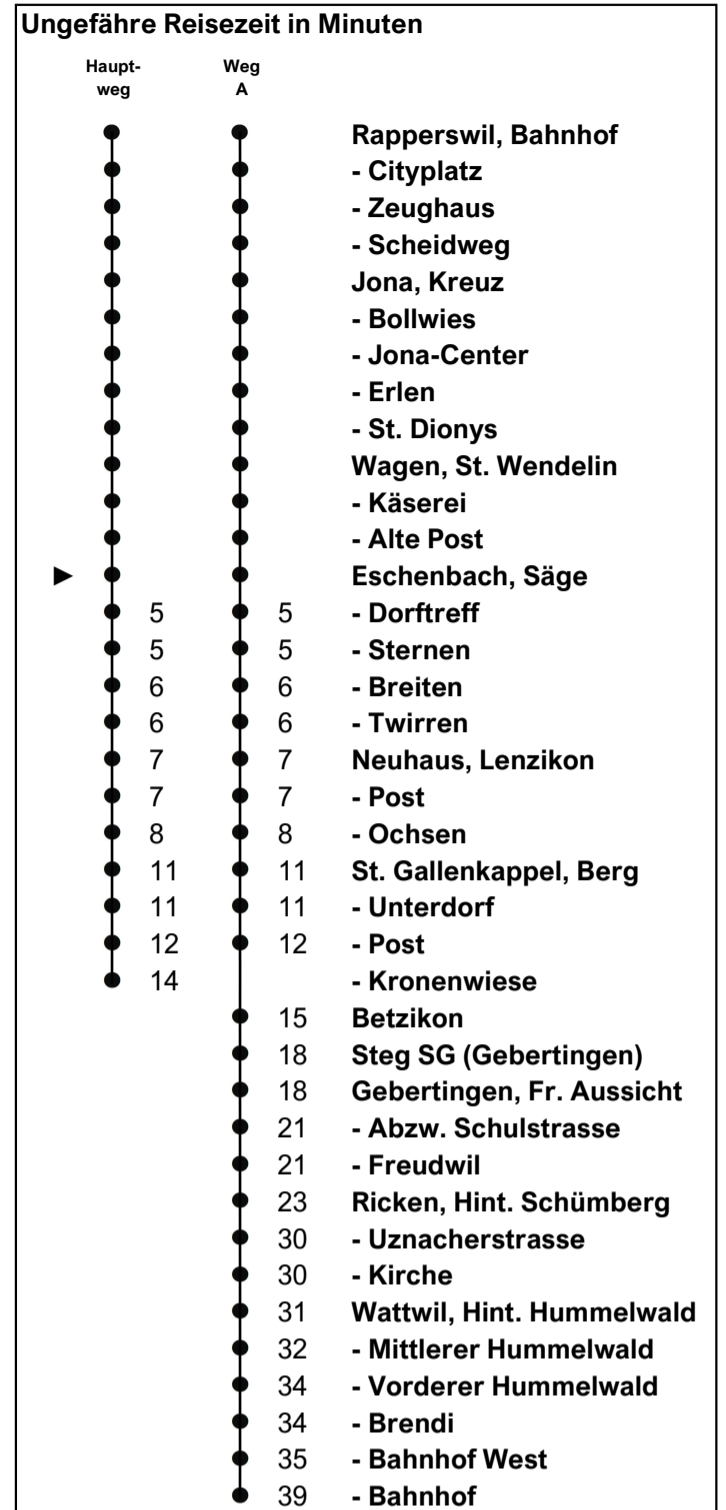

622

schneider
Busbetriebe

www.schneiderbus.ch
055 286 21 21

Eschenbach SG, Säge

Richtung
Wattwil, Bahnhof
via St. Gallenkappel

Gültig von 15.12.2024 bis 12.12.2026

Zeichenerklärung

A Führt Weg A
B Führt nur bis Ricken, Uznacherstrasse

N Nachtbus-Linie 623 gemäss separatem Fahrplan und Linienplan (nur Nächte Fr/Sa und Sa/So)

Als Feiertage gelten:
25. Dezember, 26. Dezember, 1. Januar, Karfreitag, Ostermontag, Auffahrt, Pfingstmontag, 1. August

h	Montag - Freitag	Samstag	Sonn- und Feiertag	h
5	59			5
6	14 29 A 44 59	A 44 59		6
7	14 29 A 44 59	14 29 A 44 59	14 44	7
8	14 29 A 44 59	14 29 A 44 59	14 A 44	8
9	14 29 A 44 59	14 29 A 44 59	14 A 44	9
10	14 29 A 44 59	14 29 A 44 59	14 A 44	10
11	14 29 A 44 59	14 29 A 44 59	14 A 44	11
12	14 29 A 44 59	14 29 A 44 59	14 A 44	12
13	14 29 A 44 59	14 29 A 44 59	14 A 44	13
14	14 29 A 44 59	14 29 A 44 59	14 A 44	14
15	14 29 A 44 59	14 29 A 44 59	14 A 44	15
16	14 29 A 44 59	14 29 A 44 59	14 A 44	16
17	14 29 A 44 59	14 29 A 44 59	14 A 44	17
18	14 29 A 44 59	14 29 44	14 44	18
19	14 29 B 44 59	14 44	14 44	19
20	14 29 44 59	14 44	14 44	20
21	18 48	18 48	18 48	21
22	18 48	18 48	18 48	22
23	18 48	18 48	18 48	23
0		N 48		0
1				1
2		N 05		2
3		N 21		3