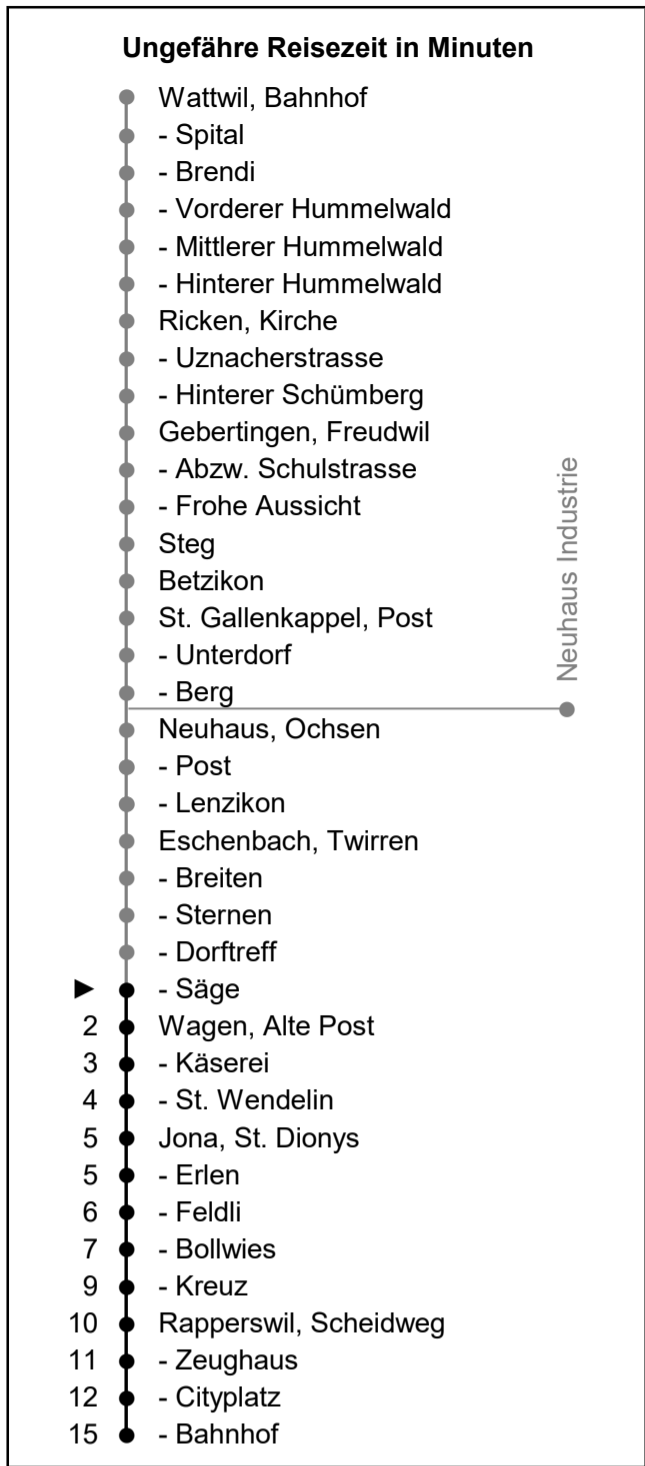

622

www.schneiderbus.ch
055 286 21 21

Nächste Abfahrten

Säge

Richtung Rapperswil Bahnhof

Gültig von 11.12.2022 bis 09.12.2023

HALT AUF VERLANGEN
Handzeichen geben = Missverständnisse vermeiden

Als Sonntage gelten: 25. + 26. Dezember, 1. Januar, Karfreitag, Ostermontag, Auffahrt, Pfingstmontag, 1. August

h	Montag - Freitag	Samstag	Sonntag	h
5	28 40 58			5
6	10 28 40 58	10 40	40	6
7	10 28 40 58	10 40	10 40	7
8	10 40	10 40	10 40	8
9	10 40	10 40	10 40	9
10	10 40	10 40	10 40	10
11	10 40	10 40	10 40	11
12	10 40	10 40	10 40	12
13	10 40	10 40	10 40	13
14	10 40	10 40	10 40	14
15	10 40	10 40	10 40	15
16	10 40 58	10 40	10 40	16
17	10 28 40 58	10 40	10 40	17
18	10 28 40	10 40	10 40	18
19	10 40	10 40	10 40	19
20	10 40	10 40	10 40	20
21	10 40	10 40	10 40	21
22	10 40	10 40		22
23	10	10		23
0	N 10	N 10		0
1	N 10	N 10		1
2	N 49	N 49		2
3				3

Zeichenerklärung:

N: Nachtbus (Linie 623 gemäss separatem Fahr- und Linienplan) verkehrt in den Nächten Fr/Sa und Sa/So sowie in den Nächten an Silvester, vor Karfreitag, vor Ostermontag, 30. April/1. Mai, vor Auffahrt, an Auffahrt, vor Pfingstmontag, 31. Juli/1. August, ohne Nächte: 24./25. Dezember, 25./26. Dezember