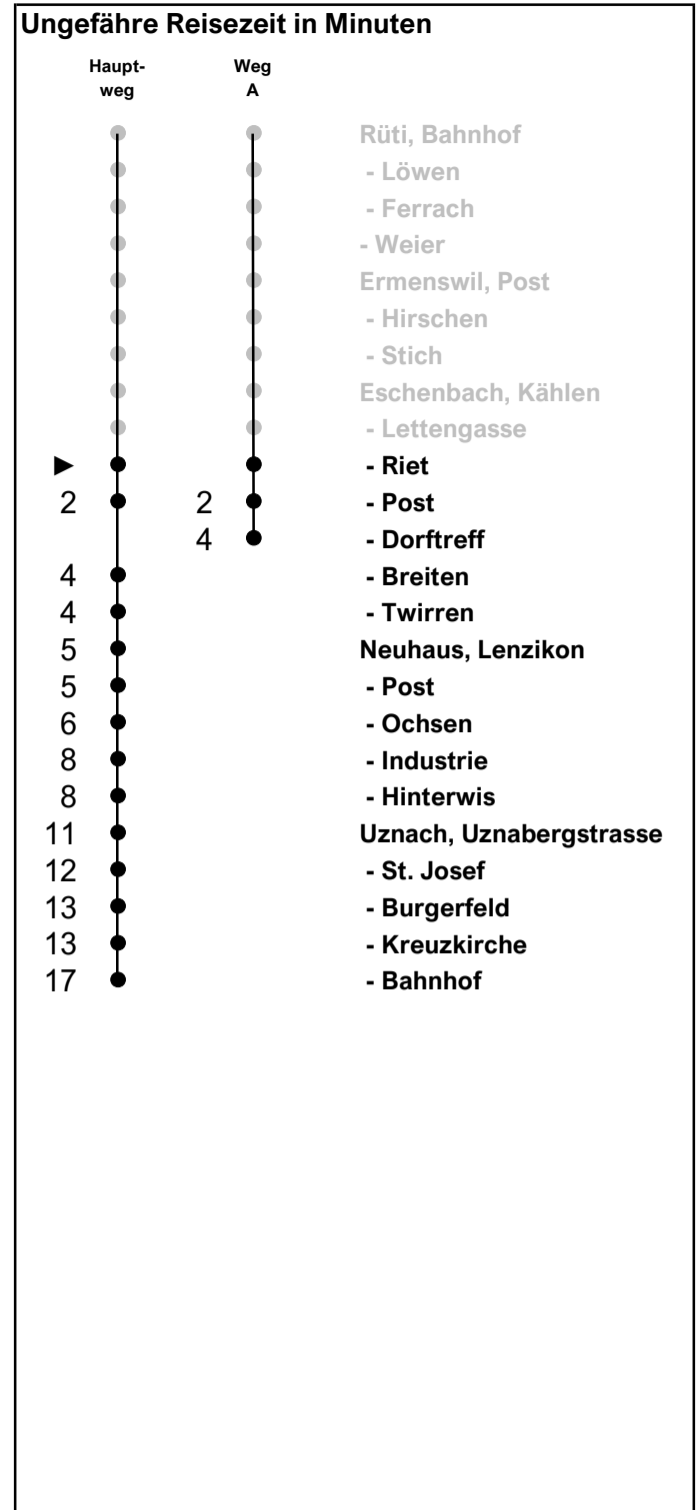

631

www.schneiderbus.ch
055 286 21 21

Eschenbach SG, Riet

Richtung
Uznach, Bahnhof
via Neuhaus SG

Gültig von 10.12.2023 bis 13.12.2025

Zeichenerklärung

A Führt Weg A
B Führt ab Eschenbach Breiten weiter auf der Linie 622

Als Feiertage gelten:
25. Dezember, 26. Dezember, 1. Januar, Karfreitag,
Ostermontag, Auffahrt, Pfingstmontag, 1. August

h	Montag - Freitag	Samstag	Sonn- und Feiertag	h
5	A 35 B 48 54	54		5
6	A 09 24 A 39 50 54	24 A 54	B 16 A 54	6
7	A 09 24 A 39 54	24 A 54	24 A 54	7
8	A 09 24 54	24 A 54	24 A 54	8
9	24 54	24 A 54	24 A 54	9
10	24 54	24 A 54	24 A 54	10
11	24 54	24 A 54	24 A 54	11
12	24 54	24 A 54	24 A 54	12
13	24 54	24 A 54	24 A 54	13
14	24 54	24 A 54	24 A 54	14
15	24 54	24 A 54	24 A 54	15
16	24 A 39 50 54	24 A 54	24 A 54	16
17	A 09 24 A 39 54	24 A 54	24 A 54	17
18	A 09 24 A 39 54	24 A 54	24 A 54	18
19	24 54	24 A 54	A 24 A 54	19
20	24 54	A 24 A 54	A 24 A 54	20
21	24 A 54	A 24 A 54	A 24 A 54	21
22	A 24 A 54	A 24 A 54	A 24	22
23	A 24	A 24		23
0				0
1				1
2				2
3				3