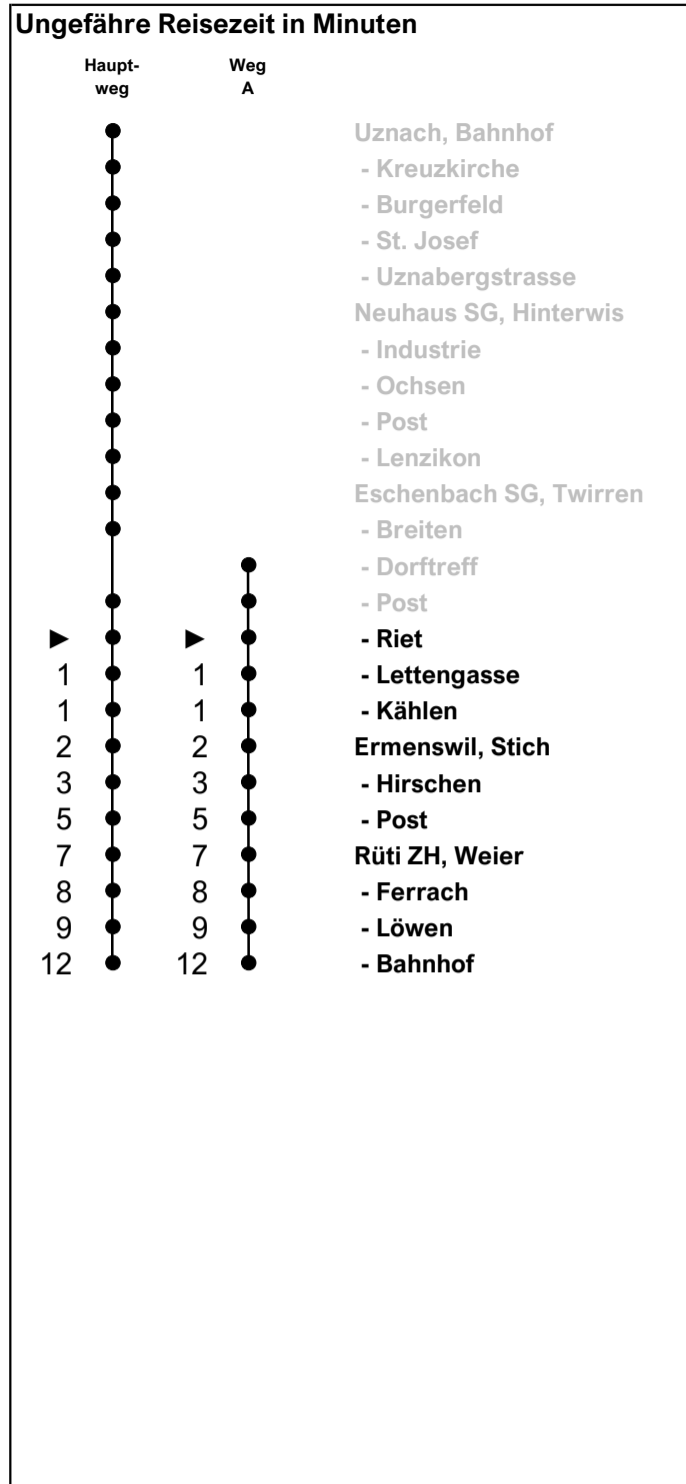

631

schneider
Busbetriebe

www.schneiderbus.ch
055 286 21 21

Eschenbach SG, Riet

Richtung
Rüti ZH, Bahnhof
via Ermenswil

Gültig von 10.12.2023 bis 13.12.2025

Zeichenerklärung

A Führt Weg A

Als Feiertage gelten:
25. Dezember, 26. Dezember, 1. Januar, Karfreitag,
Ostermontag, Auffahrt, Pfingstmontag, 1. August

h	Montag - Freitag	Samstag	Sonn- und Feiertag	h
5				5
6	A 02 A 17 32 A 47	A 02 32		6
7	02 A 17 32 A 47	A 02 32	32	7
8	02 32	A 02 32	A 02 32	8
9	02 32	A 02 32	A 02 32	9
10	02 32	A 02 32	A 02 32	10
11	02 32	A 02 32	A 02 32	11
12	02 32	A 02 32	A 02 32	12
13	02 32	A 02 32	A 02 32	13
14	02 32	A 02 32	A 02 32	14
15	02 32	A 02 32	A 02 32	15
16	02 A 17 32 A 47	A 02 32	A 02 32	16
17	02 A 17 32 A 47	A 02 32	A 02 32	17
18	02 A 17 32	A 02 32	A 02 32	18
19	02 32	A 02 32	02 A 32	19
20	02 32	02 A 32	A 02 A 32	20
21	02 32	A 02 A 32	A 02 A 32	21
22	02 A 32	A 02 A 32	A 02	22
23	A 02	A 02		23
0				0
1				1
2				2
3				3