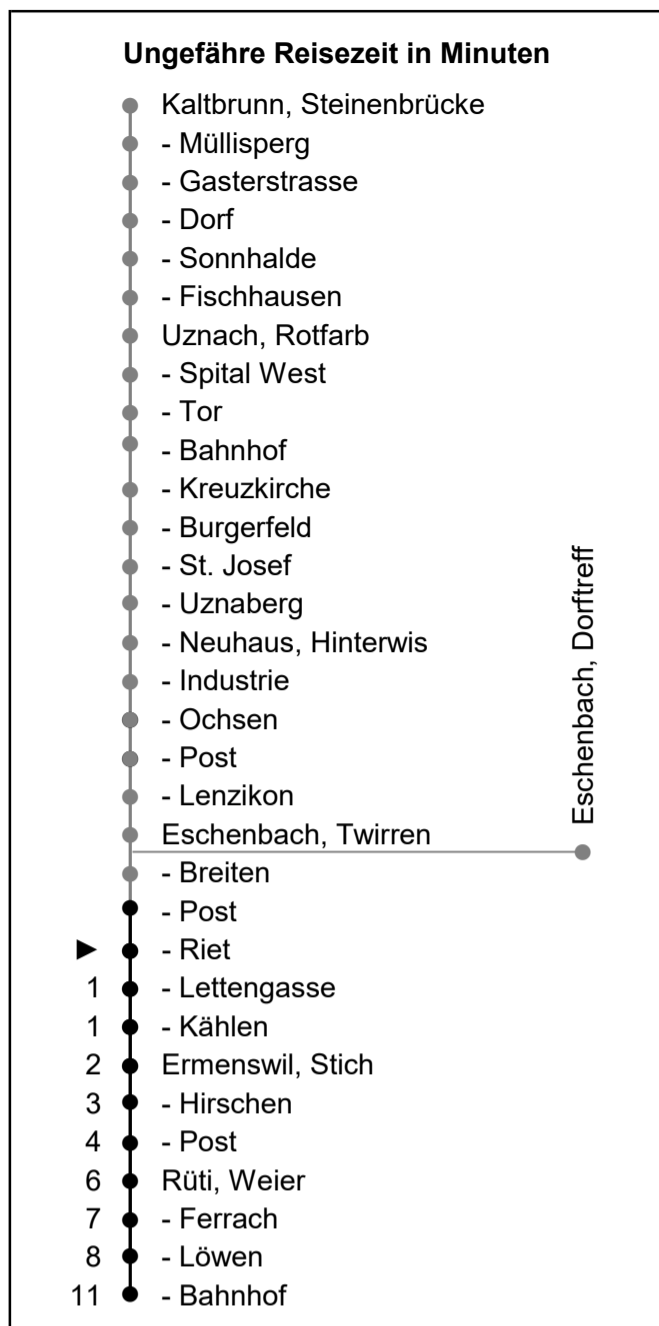

631

schneider

B u s b e t r i e b e

www.schneiderbus.ch
055 286 21 21

Riet

Richtung Rüti Bahnhof

Nächste Abfahrten

Gültig von 11.12.2022 bis 09.12.2023

HALT AUF VERLANGEN

Handzeichen geben = Missverständnisse vermeiden

Als Sonntage gelten: 25. + 26. Dezember, 1. Januar, Karfreitag, Ostermontag, Auffahrt, Pfingstmontag, 1. August

h	Montag - Freitag	Samstag	Sonntag	h
5				5
6	02 17 32 47	32		6
7	02 17 32 47	02 32	32	7
8	02 32	02 32	02 32	8
9	02 32	02 32	02 32	9
10	02 32	02 32	02 32	10
11	02 32	02 32	02 32	11
12	02 32	02 32	02 32	12
13	02 32	02 32	02 32	13
14	02 32	02 32	02 32	14
15	02 32	02 32	02 32	15
16	02 17 32 47	02 32	02 32	16
17	02 17 32 47	02 32	02 32	17
18	02 17 32	02 32	02 32	18
19	02 32	02 32	02 32	19
20	02 32	02 32	02 32	20
21	02 32	02 32	02 32	21
22	02 32	02 32	02	22
23	02	02		23
0				0
1				1
2				2
3				3

Zeichenerklärung: